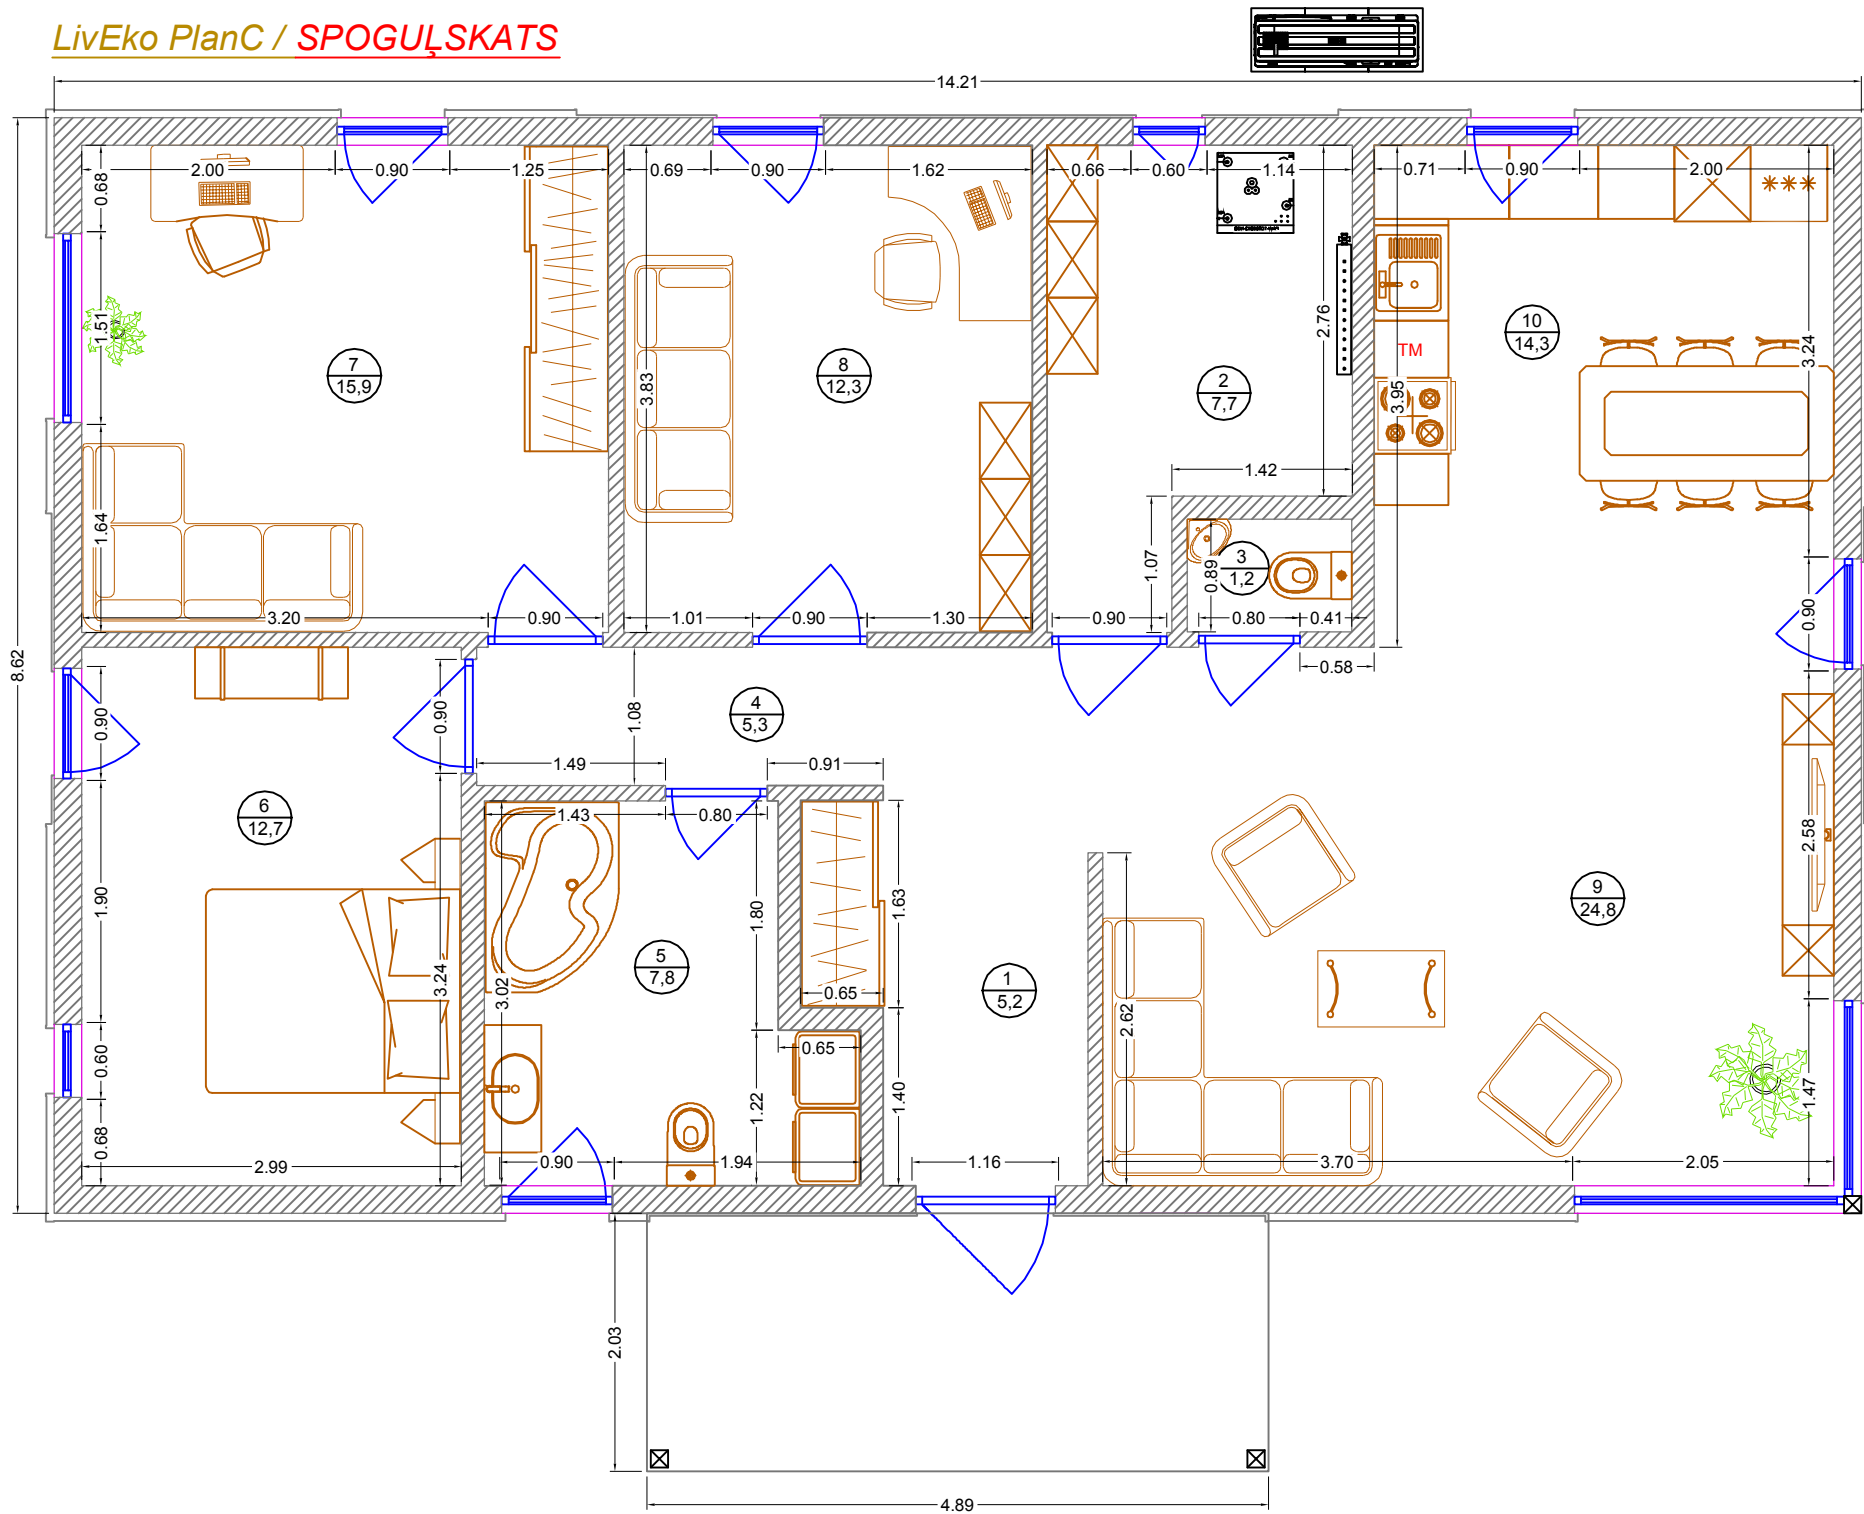

LivEko PlanC / SPOGUĻSKATS

Telpu eksplikācija		
Nr.	Nosaukums	m2
1	Gaitenis	5,2
2	Katlu telpa	7,7
3	Tualete	1,2
4	Koridors	5,3
5	Vannas istaba	7,8
6	Gulamistaba	12,7
7	Gulamistaba	15,9
8	Kabinets	12,3
9	Dzīvojamā istaba	24,8
10	Virtuve	14,3
Kopā:		107,2