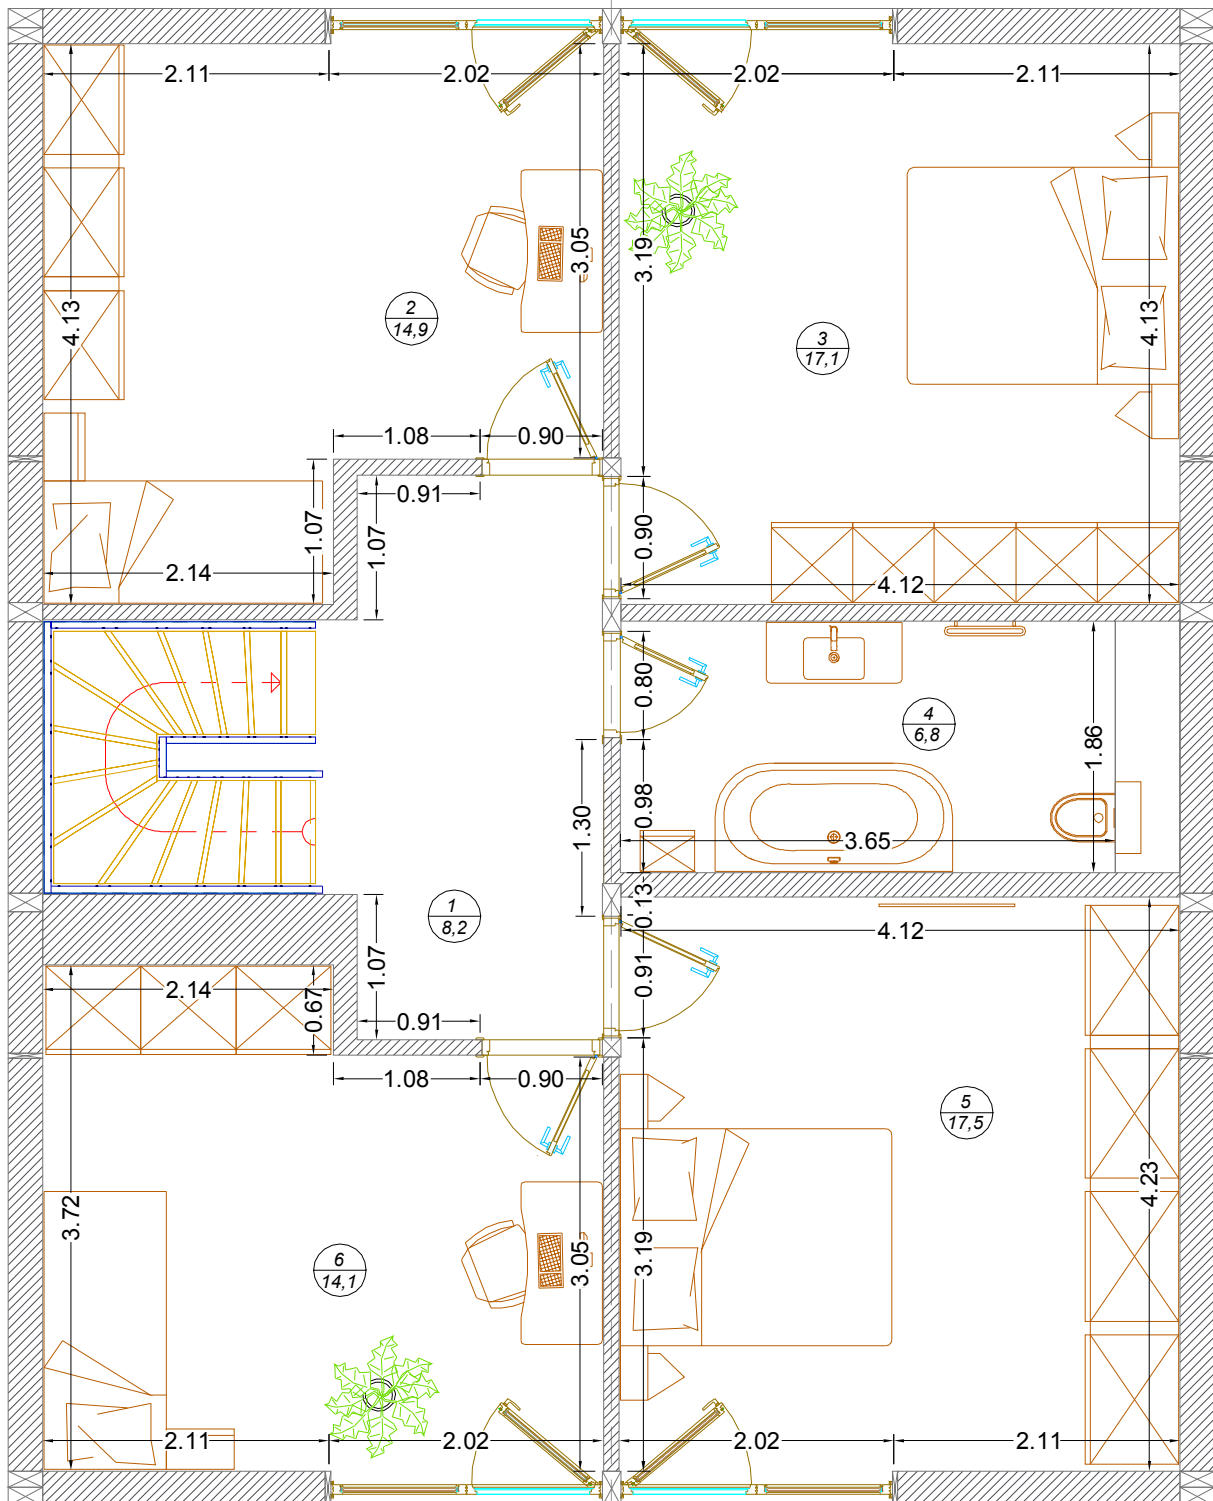

LivaLux 164XL mājas standarta plānojums ar izmēriem / 2.stāvs

M3 telpu eksplikācija 2.stāvs		
Nr.	Nosaukums	m2
1	Gaitenis	8,2
2	Guļamistaba	14,9
3	Guļamistaba	17,1
4	Vannas istaba	6,8
5	Guļamistaba	17,5
6	Guļamistaba	14,1
Telpas kopā:		78,6