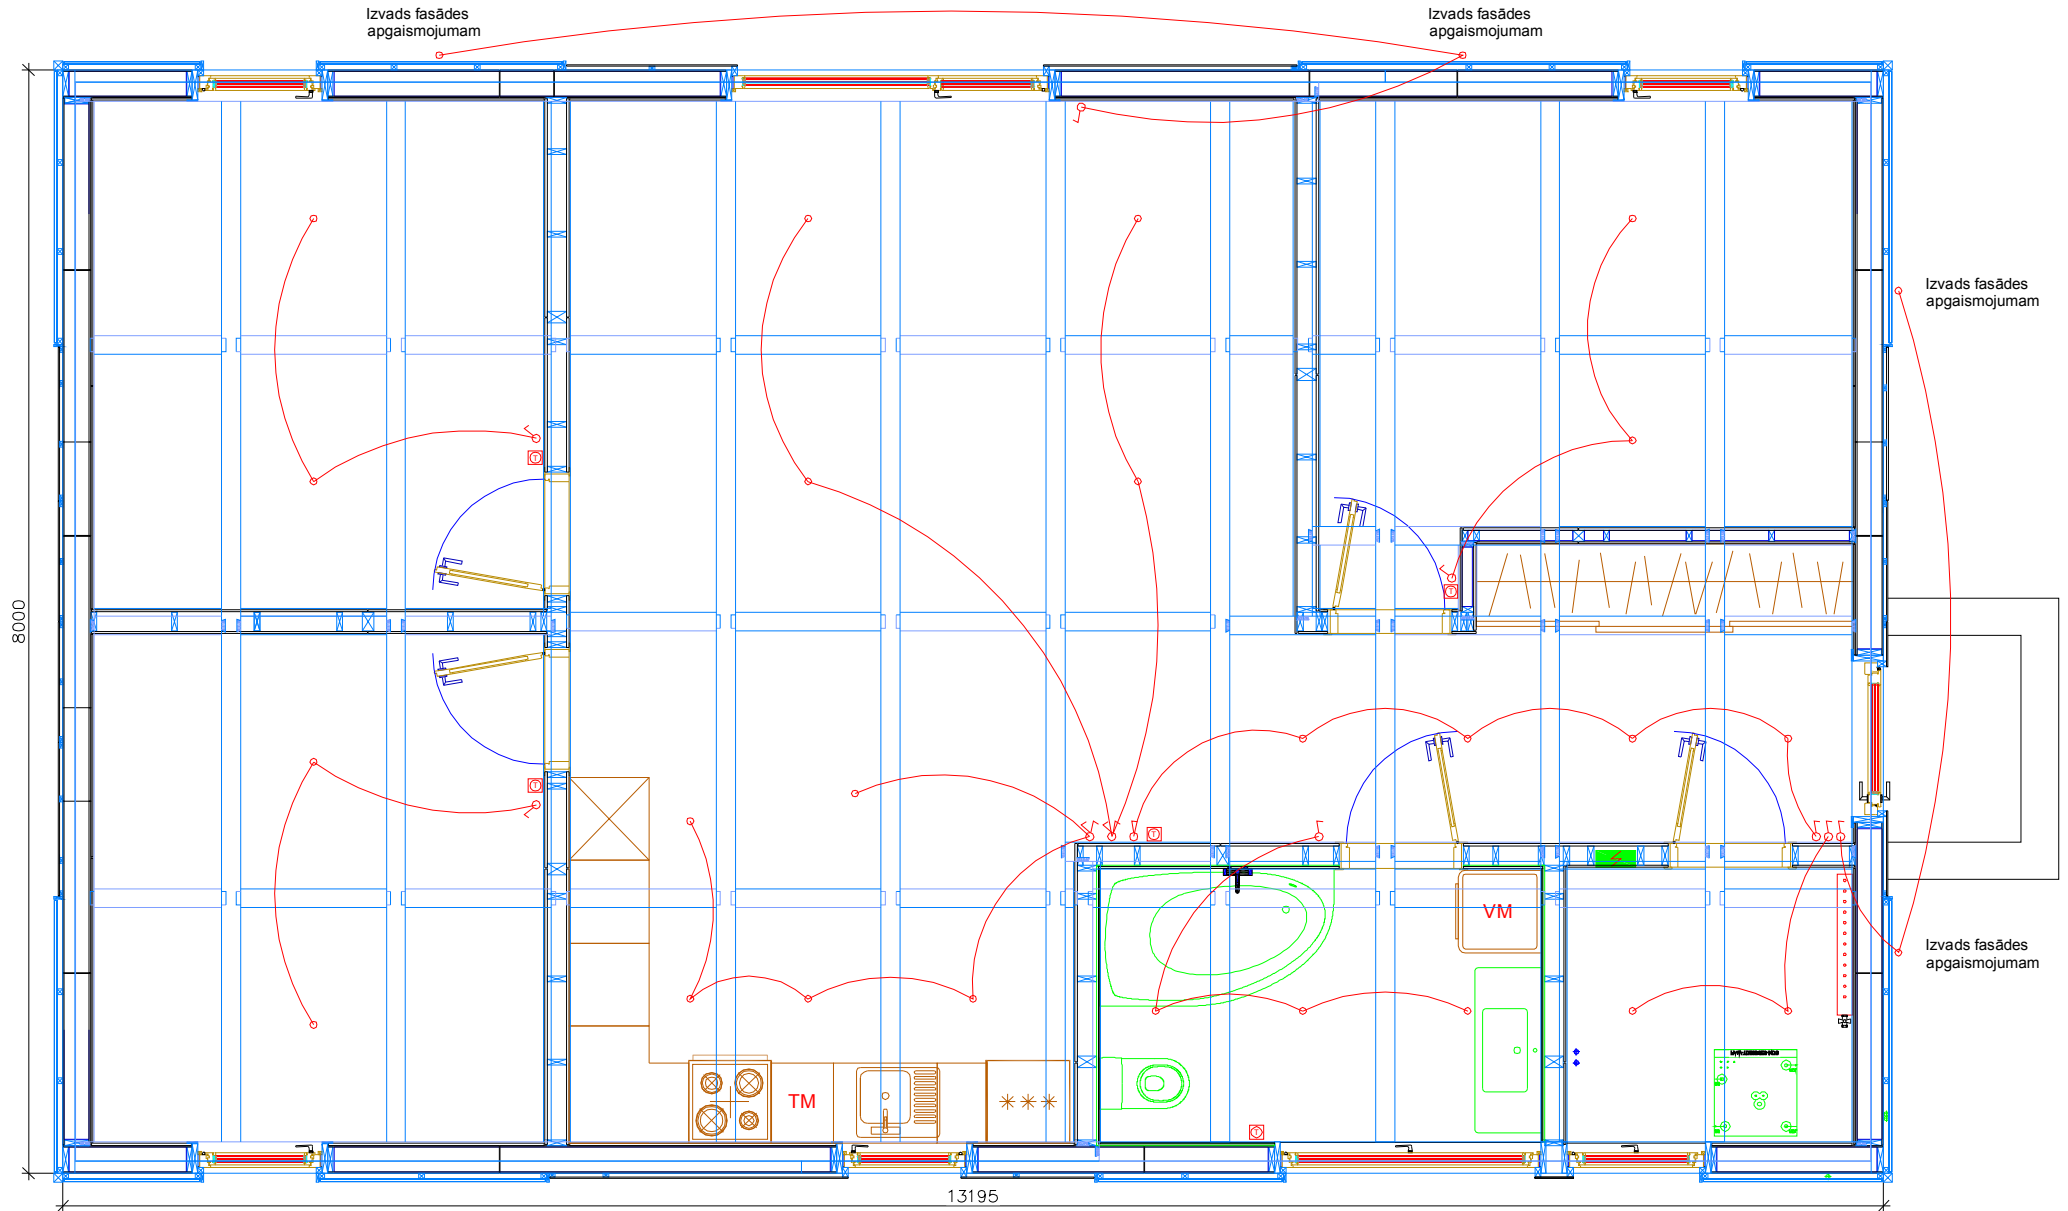

# LivErgo 92L mājas apgaismojuma izvadi un slēgums

## PlanA mājas standarta komplektā iekļauts:

- \* 24gb gaismas izvadi telpās;
- \* 4gb gaismas izvadi laukā fasādei;
- \* 8gb slēdži / pārslēdži;
- \* 2gb divu taustiņu slēdži;
- \* 5gb siltās grīdas termostati.

## Rozešu un slēdžu augstumi no gatavās grīdas:

- \* Centrs standarta rozetēm istabās no grīdas H=250mm;
- \* Centrs augstajām rozetēm un slēdžiem vannas istabā, virtuvē, katlu telpā H=1050mm;
- \* Gaismas slēdžu centrs no grīdas H=900mm.