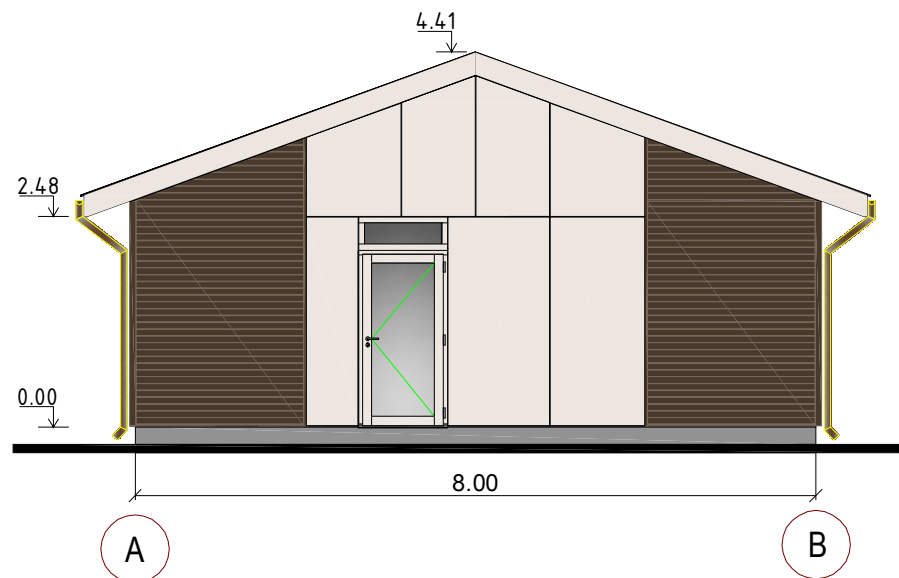

LivErgo 83S fasādes: standarta plānojums

4.41

2.48

1.92

1.06

0.11

4.41

2.48

0.00

8.00

12.00

8.00