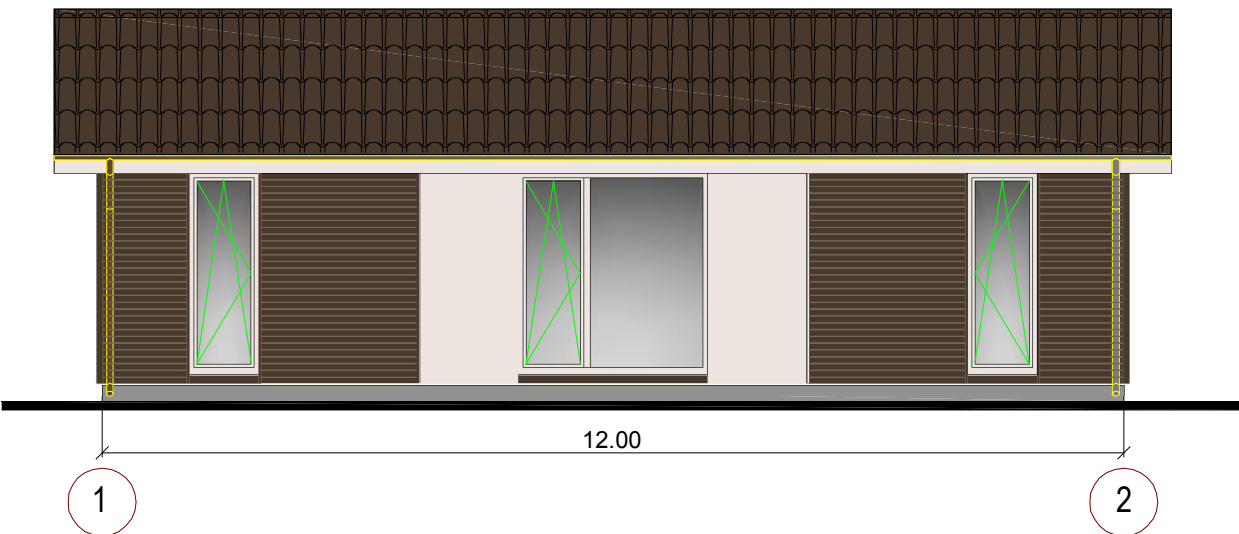

LivErgo 83S fasādes: standarta plānojums

4.41

2.48

1.92

1.06

0.11

4.41

2.48

0.00

8.00

12.00

8.00