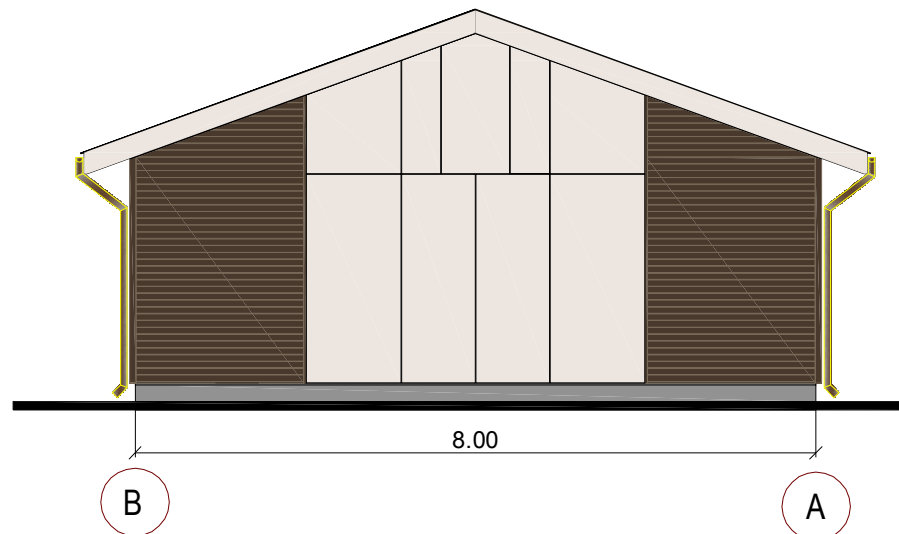

LivErgo 83S fasādes: standarta plānojums

4.41

2.48

1.92

1.06

0.11

4.41

2.48

0.00

8.00

12.00

8.00