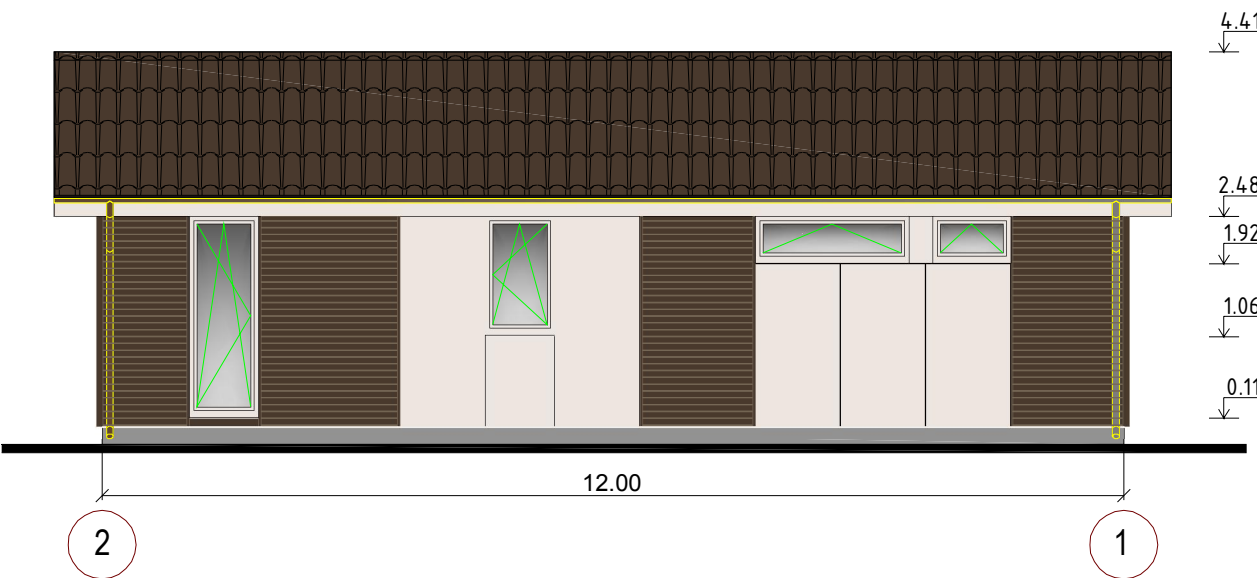

LivErgo 83S fasādes: standarta plānojums

4.41

2.48

1.92

1.06

0.11

4.41

2.48

0.00

8.00

12.00

8.00