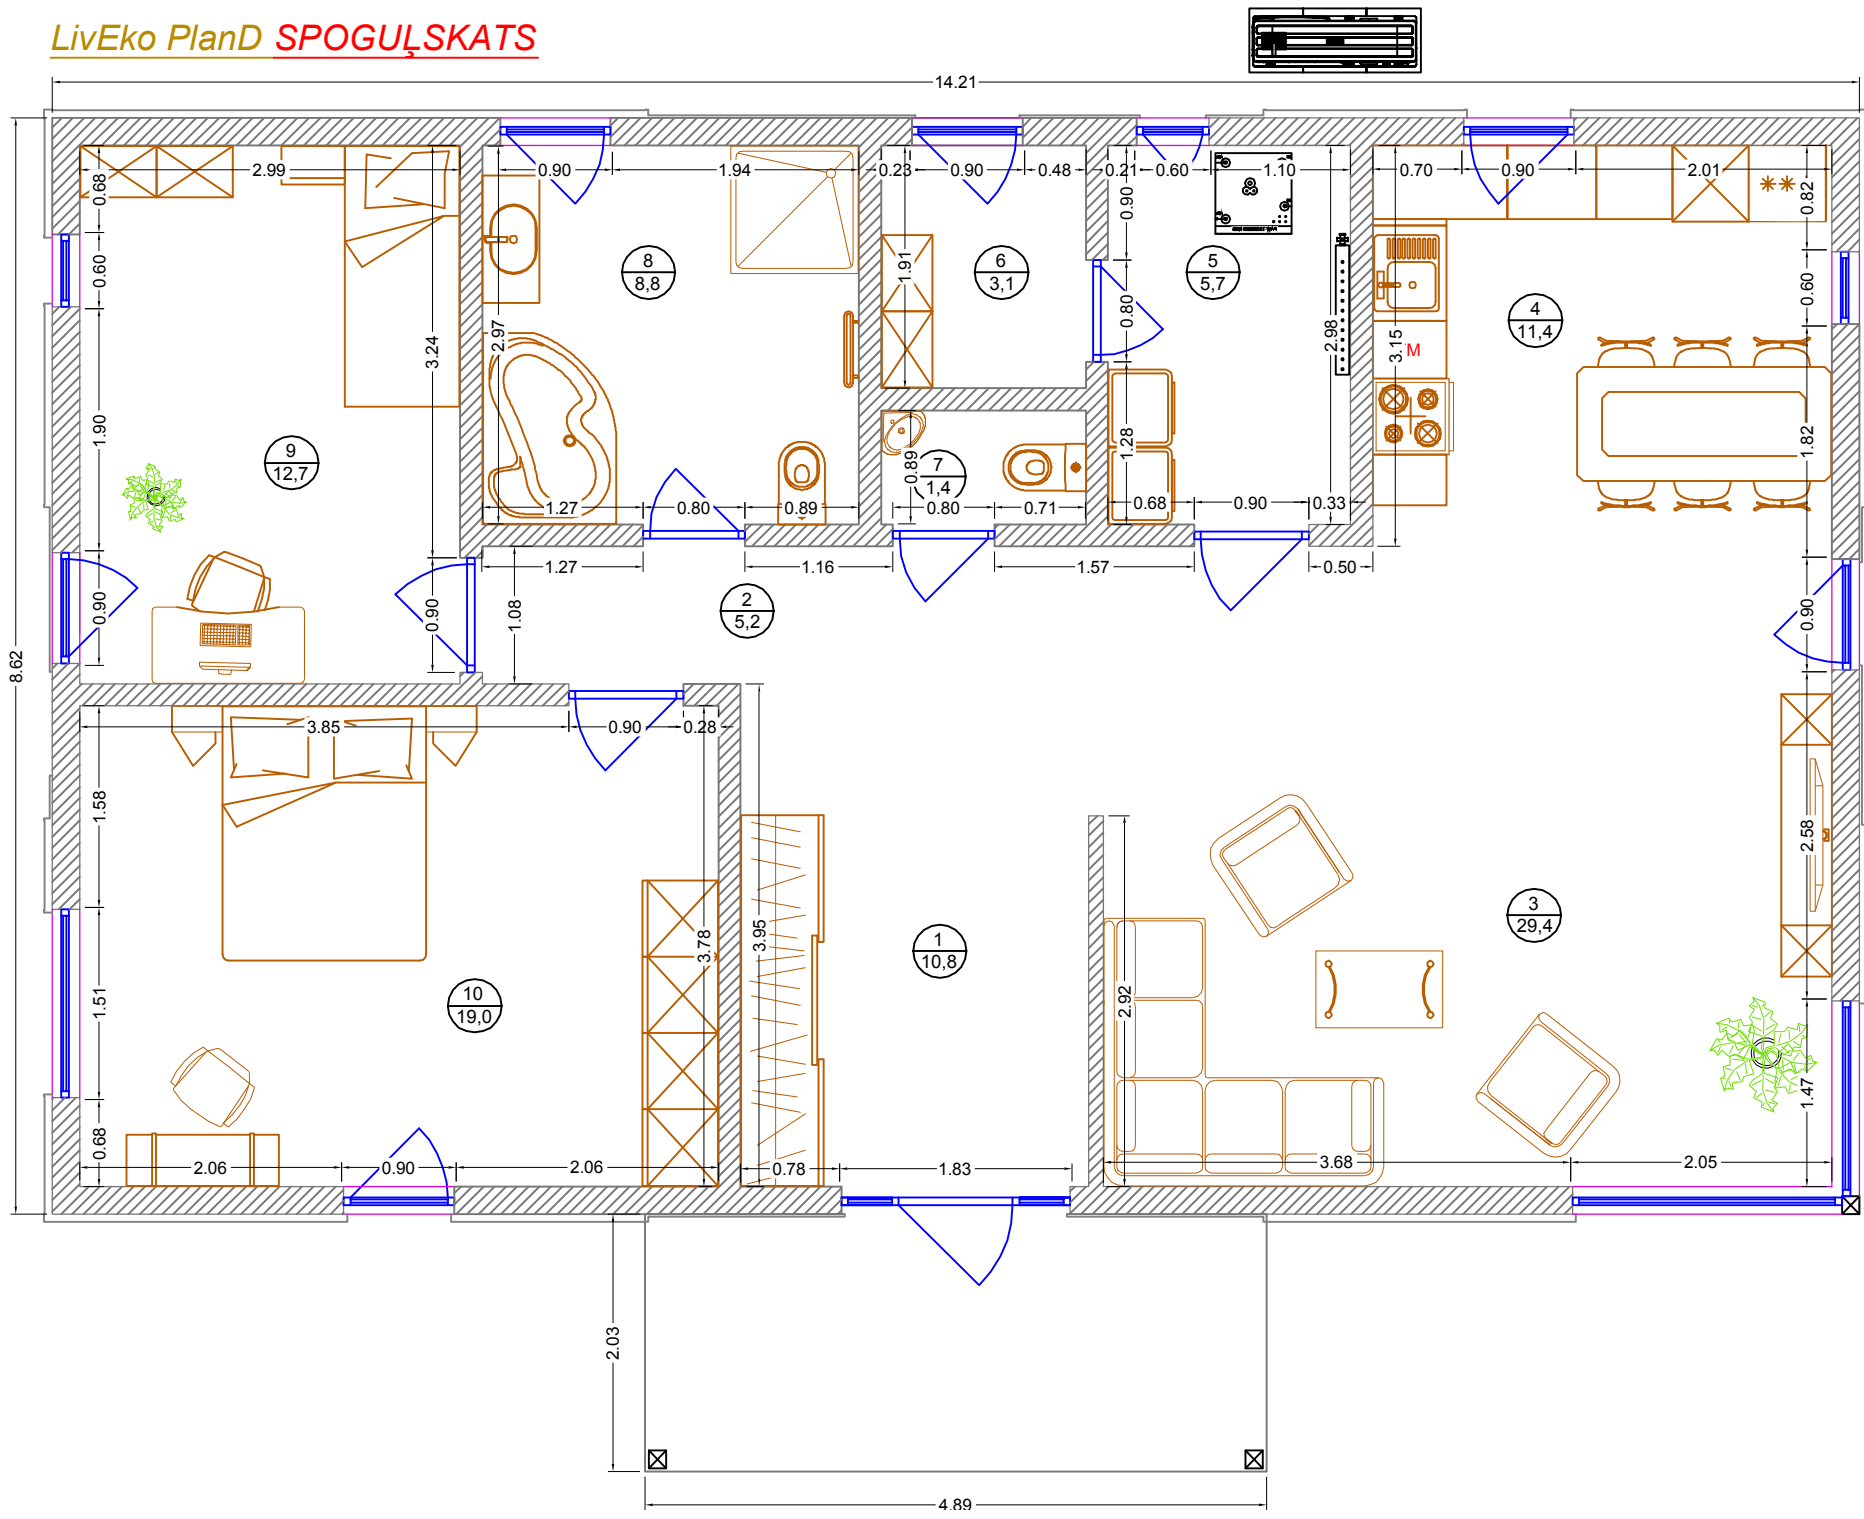

LivEko PlanD SPOGUĻSKATS

Telpu eksplikācija		
Nr.	Nosaukums	m2
1	Koridors	10,8
2	Gaitenis	5,2
3	Dzīvojamā istaba	29,4
4	Virtuve	11,4
5	Katlu telpa	5,7
6	Pieliekamais	3,1
7	Tualete	1,4
8	Vannas istaba	8,8
9	Gujamistaba	12,7
10	Gujamistaba	19,0
Kopā:		107,5