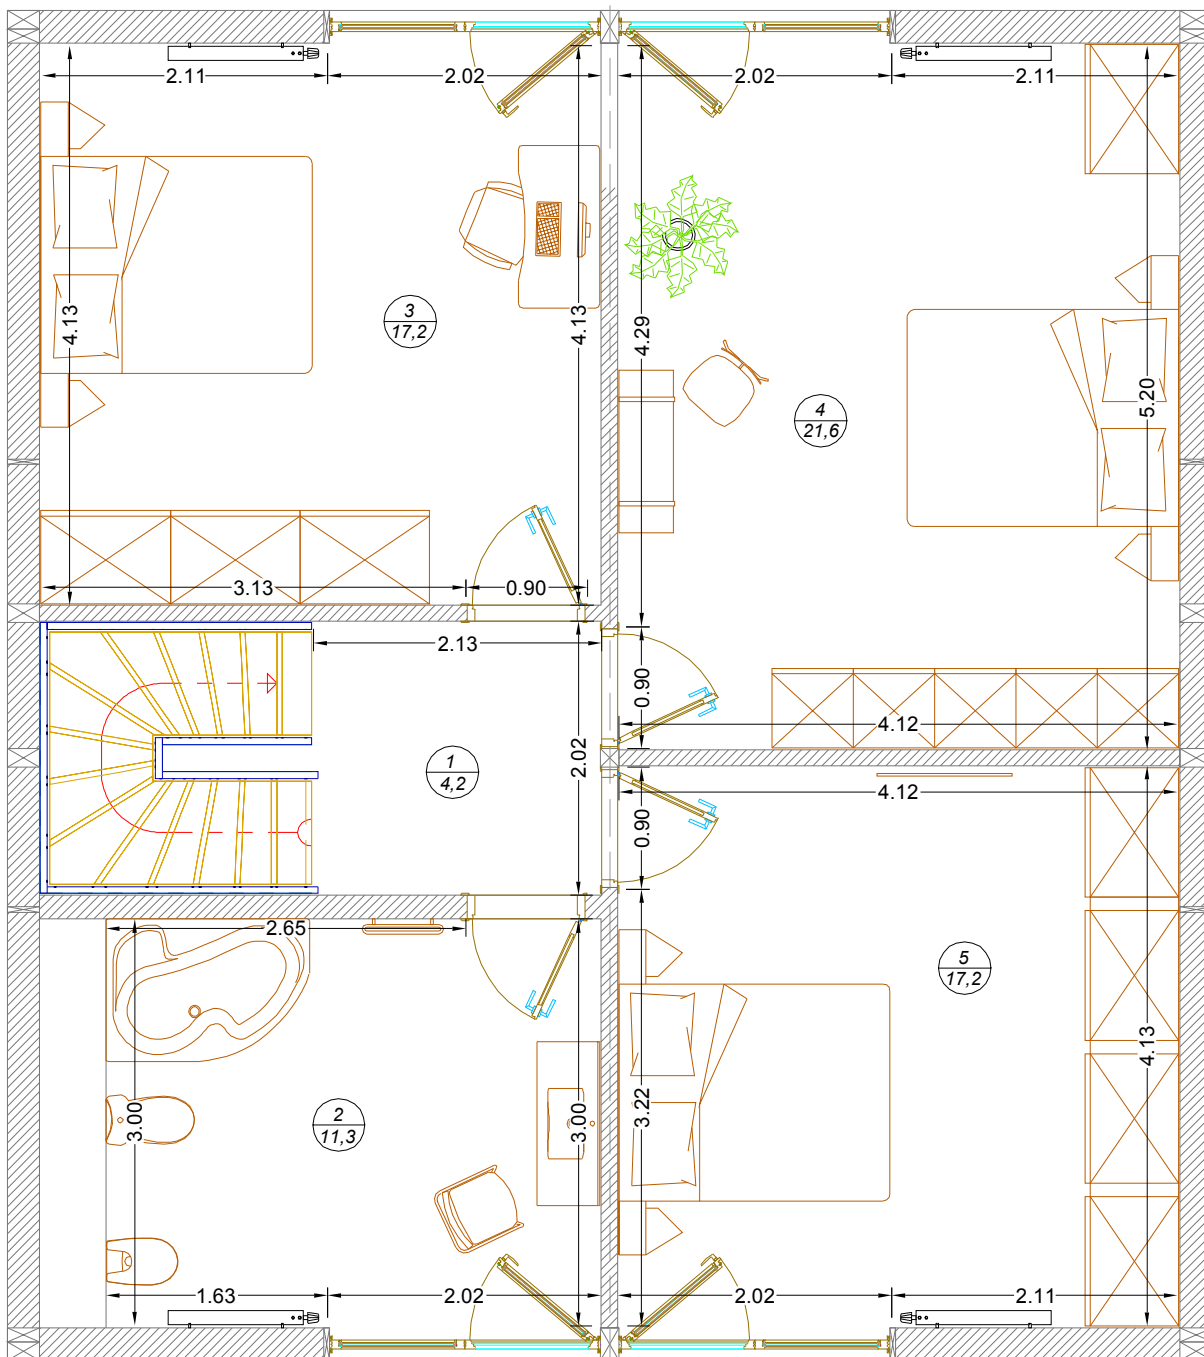

LivaLux 149L mājas standarta plānojums ar izmēriem / 2.stāvs

M3 telpu eksplikācija 2.stāvs		
Nr.	Nosaukums	m2
1	Gaitenis	4,2
2	Vannas istaba	11,3
3	Guļamistaba	17,2
4	Guļamistaba	21,6
5	Guļamistaba	17,2
Telpas kopā:		71,5