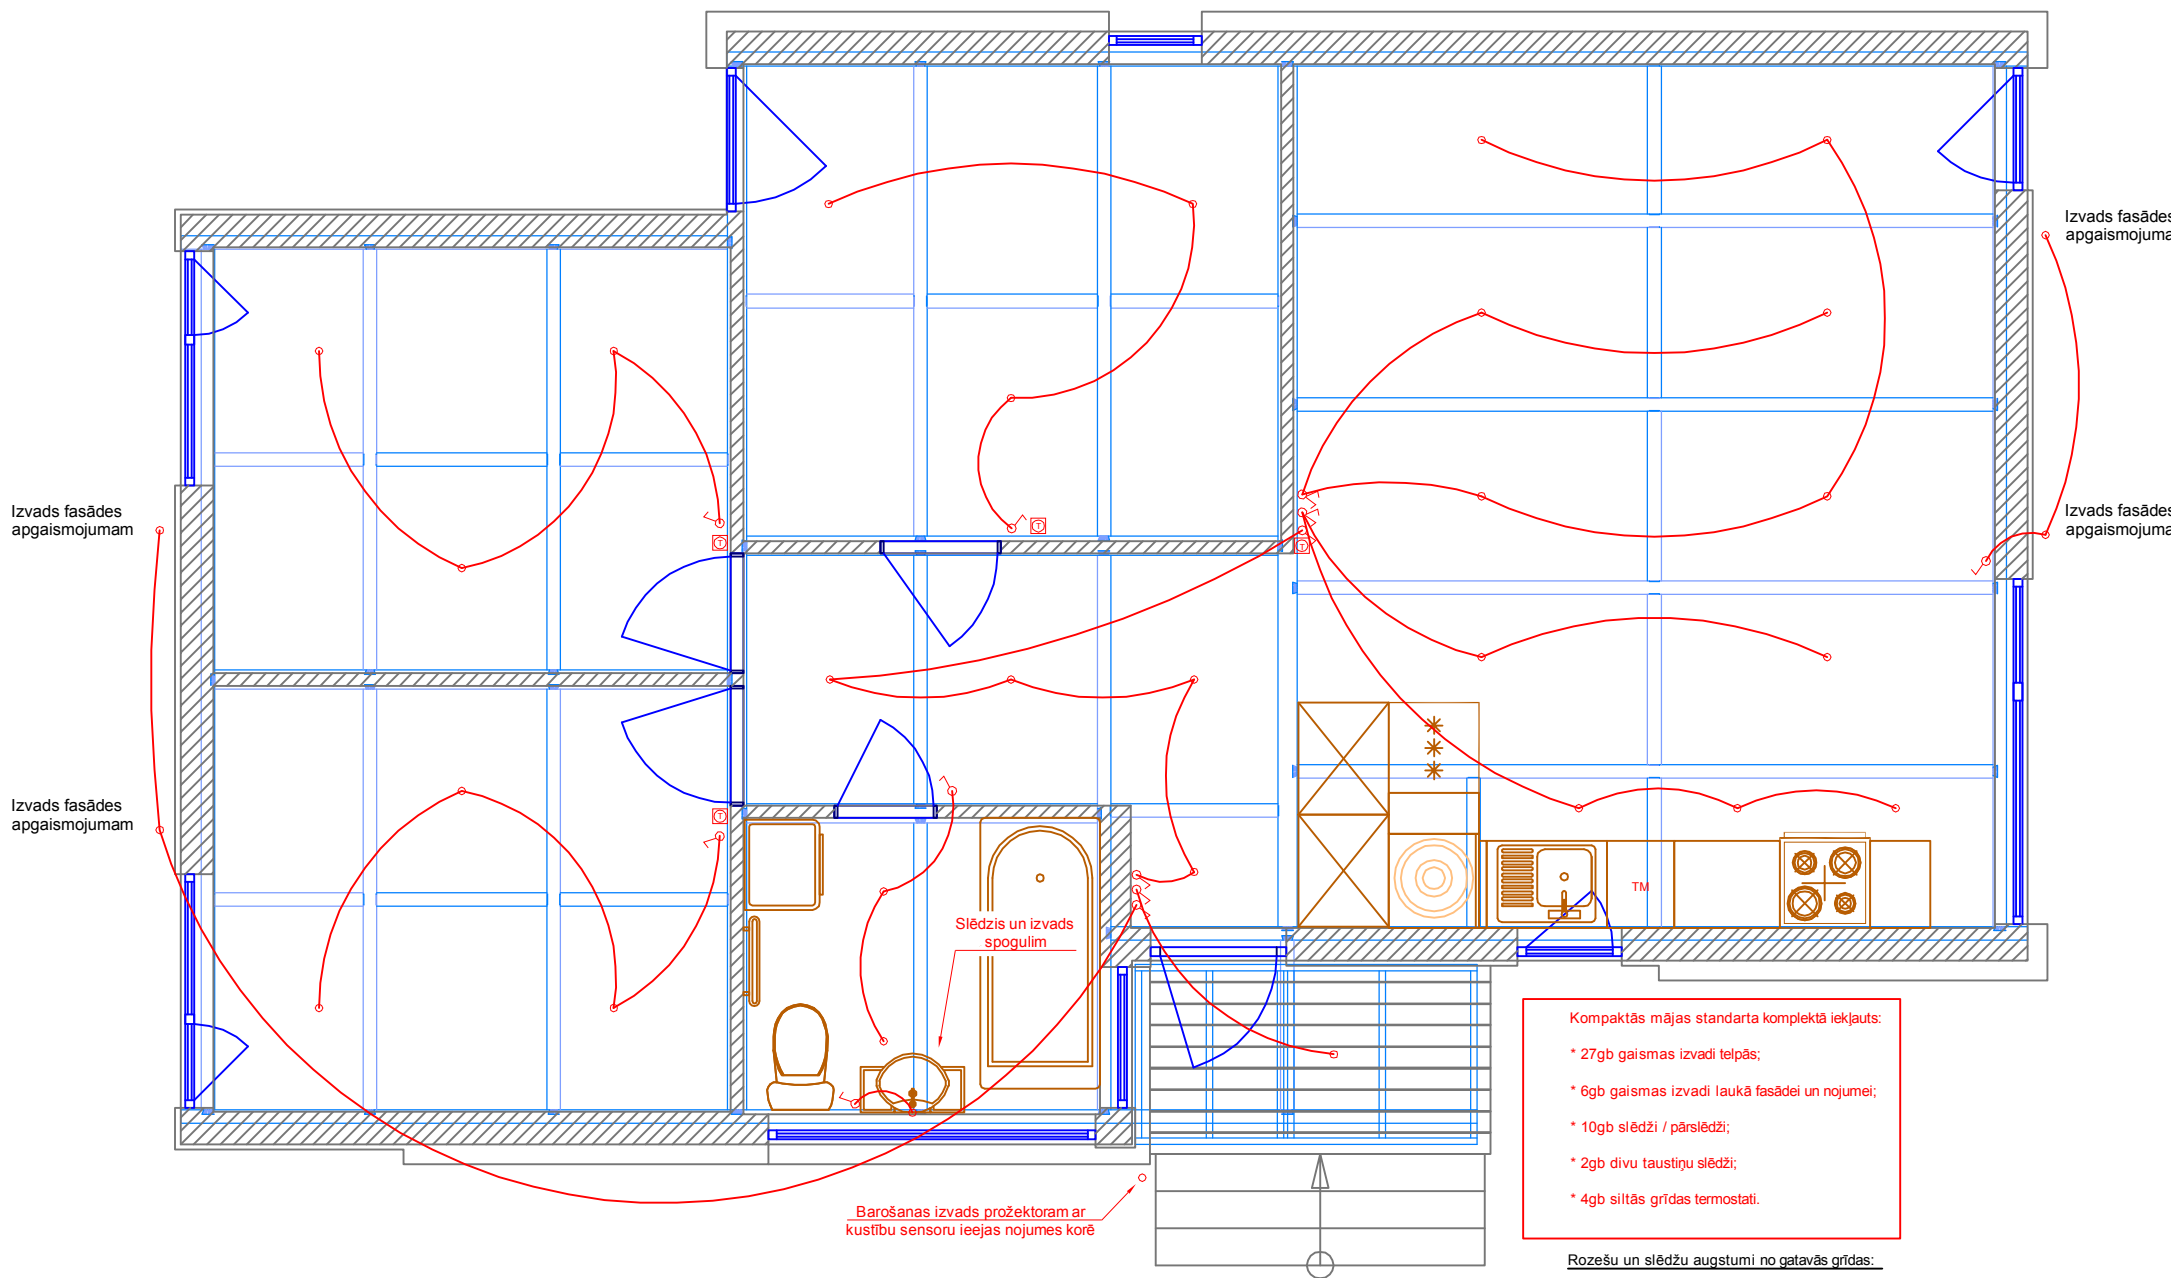

Kompaktās mājas standarta apgaismojuma izvadi un slēgums

- * Centrs standartā rozetēm istabās no grīdas H=250mm;
- * Centrs augstajām rozetēm un slēdžiem vannas istabā, virtuvē H=1050mm;
- * Gaismas slēdžu centrs no grīdas H=900mm.