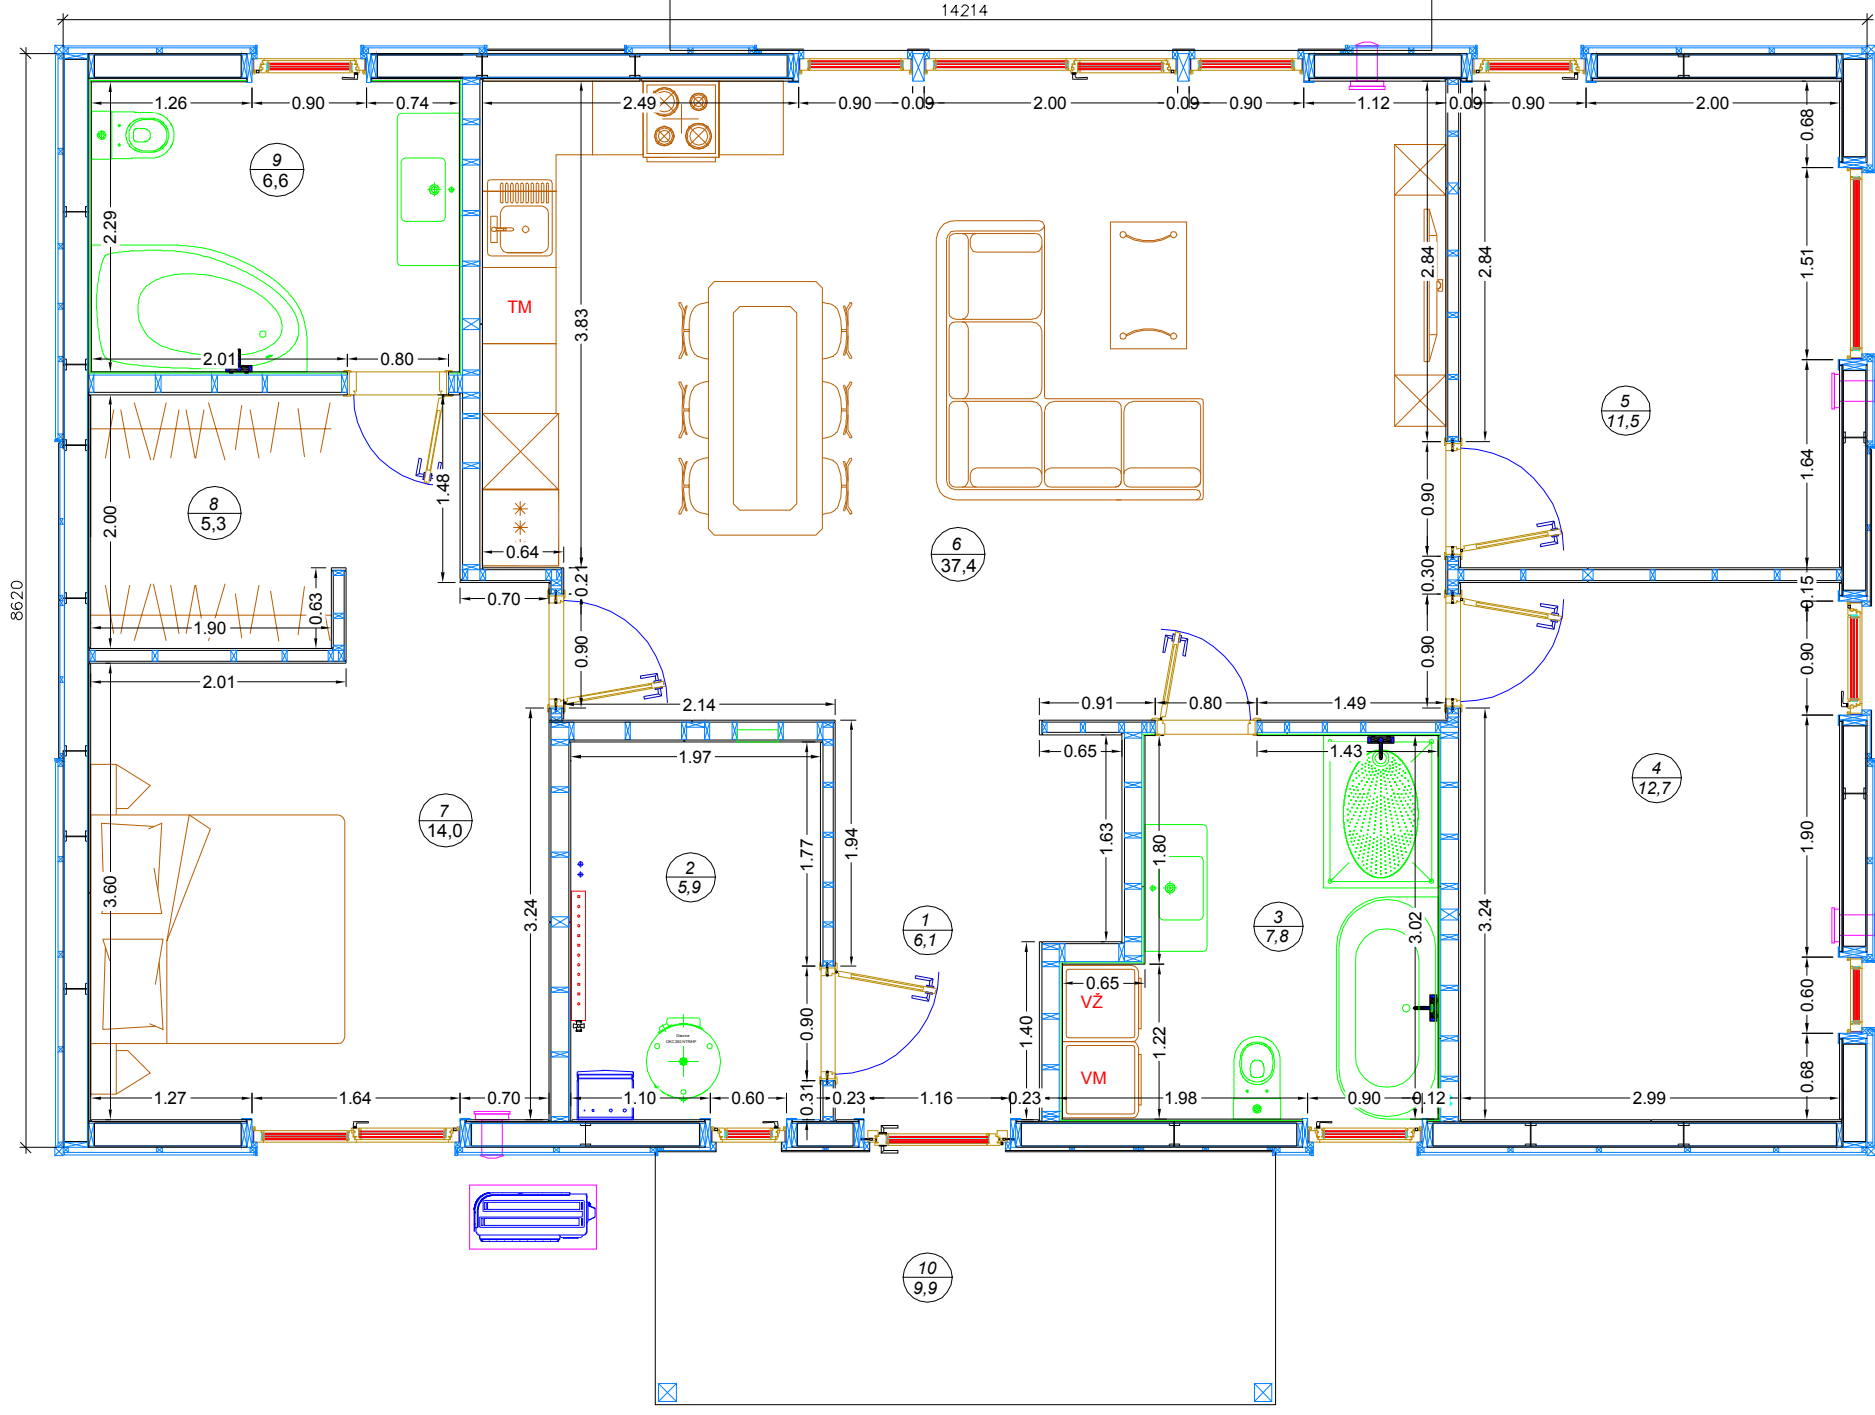

LivEko PlanM standarta plānojums

T

| Telpu eksplikācija | | |
|--------------------|-----------------|-------|
| Nr. | Nosaukums | m2 |
| 1 | Gaitenis | 6,1 |
| 2 | Katlu telpa | 5,9 |
| 3 | Vannas istaba | 7,8 |
| 4 | Guļamistaba | 12,7 |
| 5 | Guļamistaba | 11,5 |
| 6 | Halle + virtuve | 37,4 |
| 7 | Guļamistaba | 14,0 |
| 8 | Garderobe | 5,3 |
| 9 | Vannas istaba | 6,6 |
| | Telpas kopā: | 107,3 |
| 10 | Lievēnis | 9,9 |