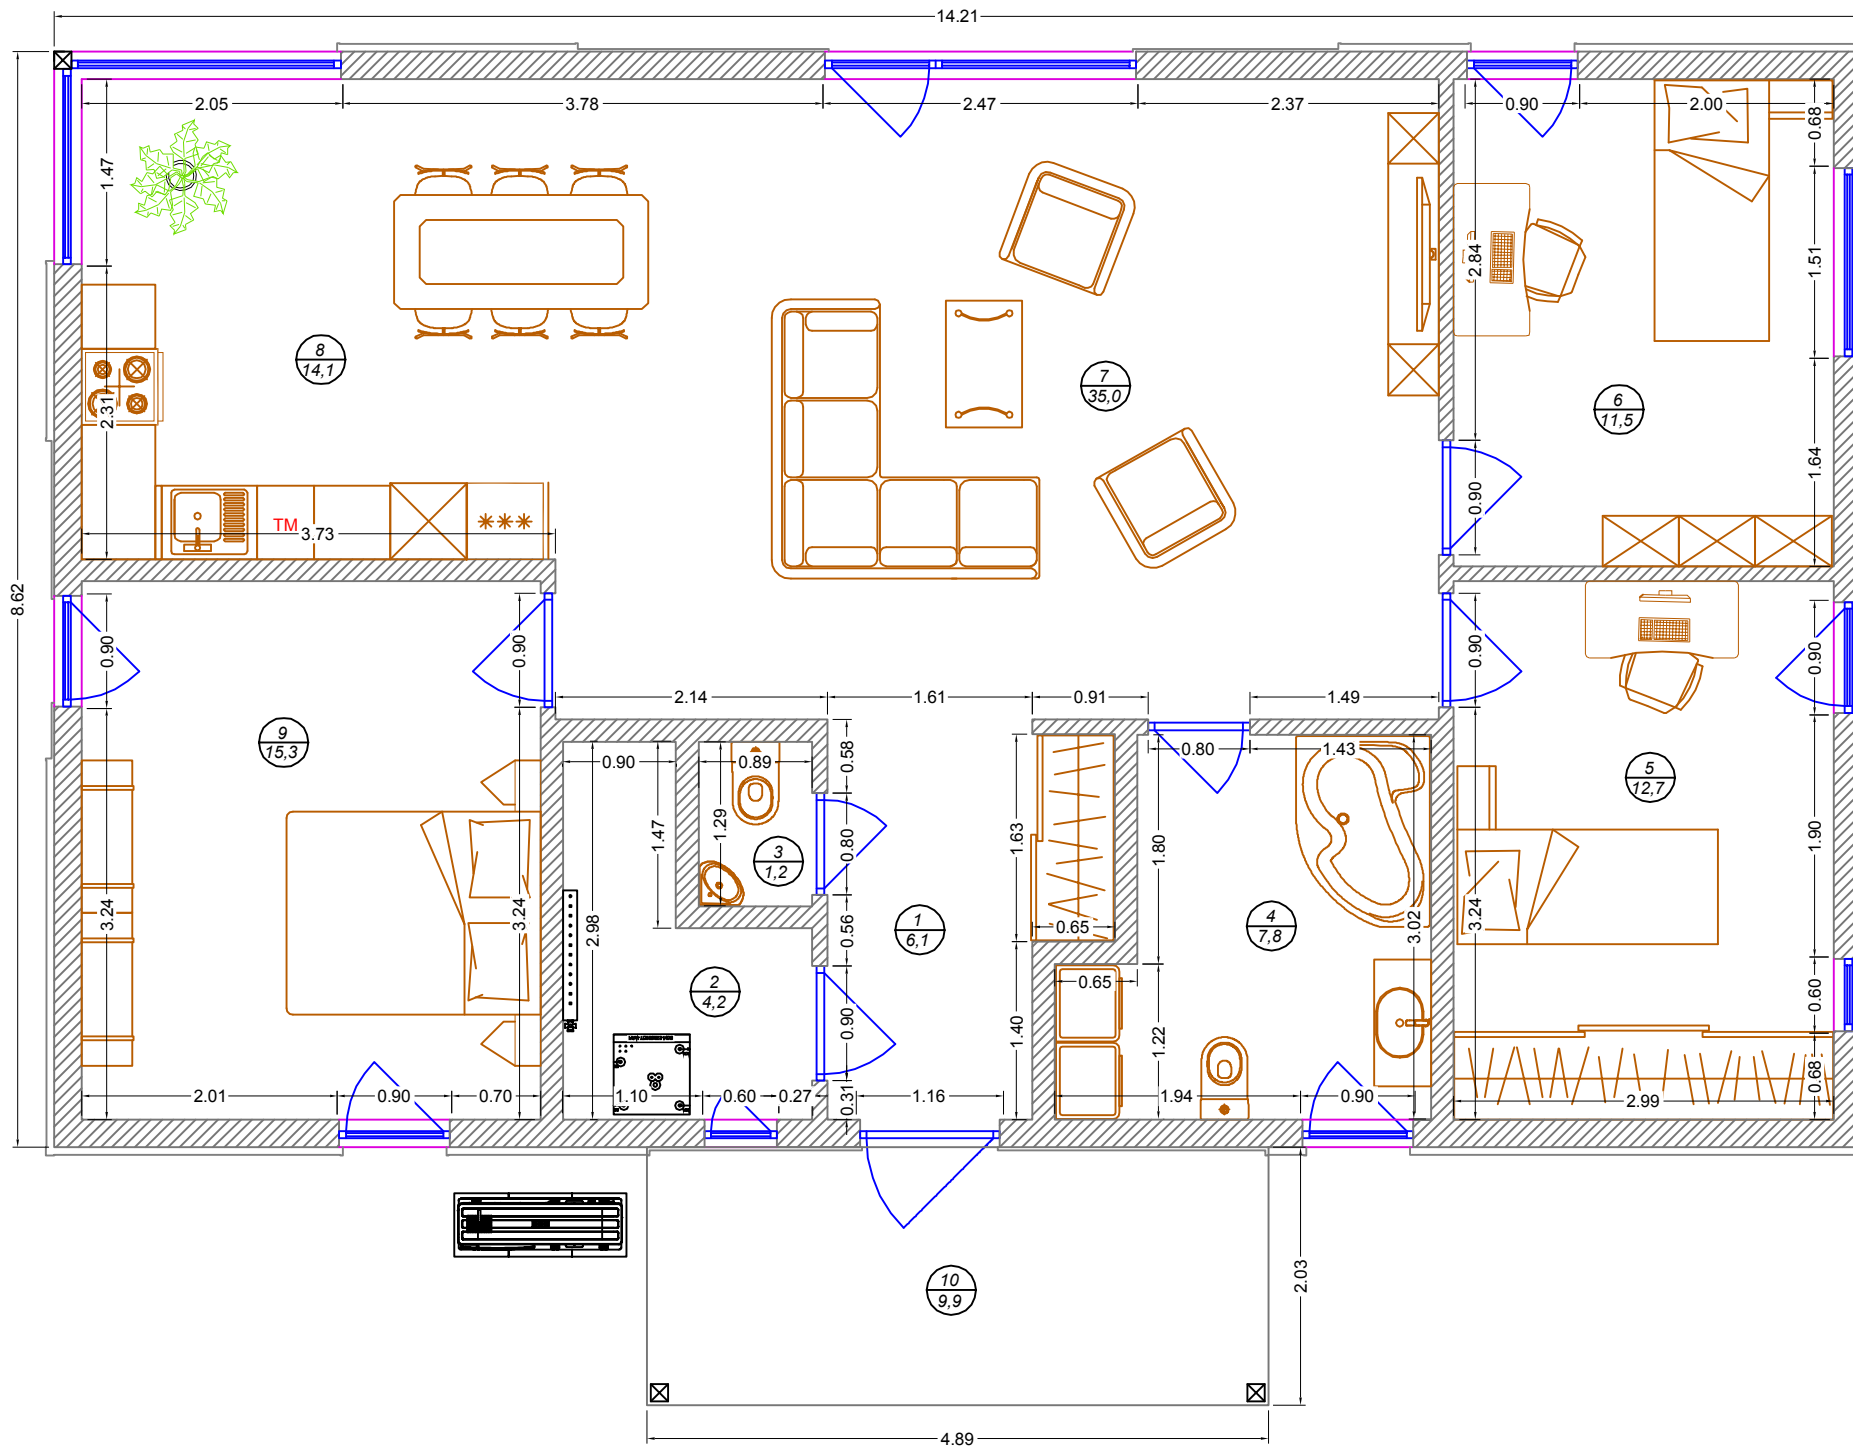

LivEko PlanB / standarta plānojums

Telpu eksplikācija		
Nr.	Nosaukums	m2
1	Gaitenis	6,1
2	Katlu telpa	4,2
3	Tualete	1,2
4	Vannas istaba	7,8
5	Guļamistaba	12,7
6	Guļamistaba	11,5
7	Halle	35,0
8	Virtuve	14,1
9	Guļamistaba	15,3
Telpas kopā:		107,9
10	Lievenis	9,9