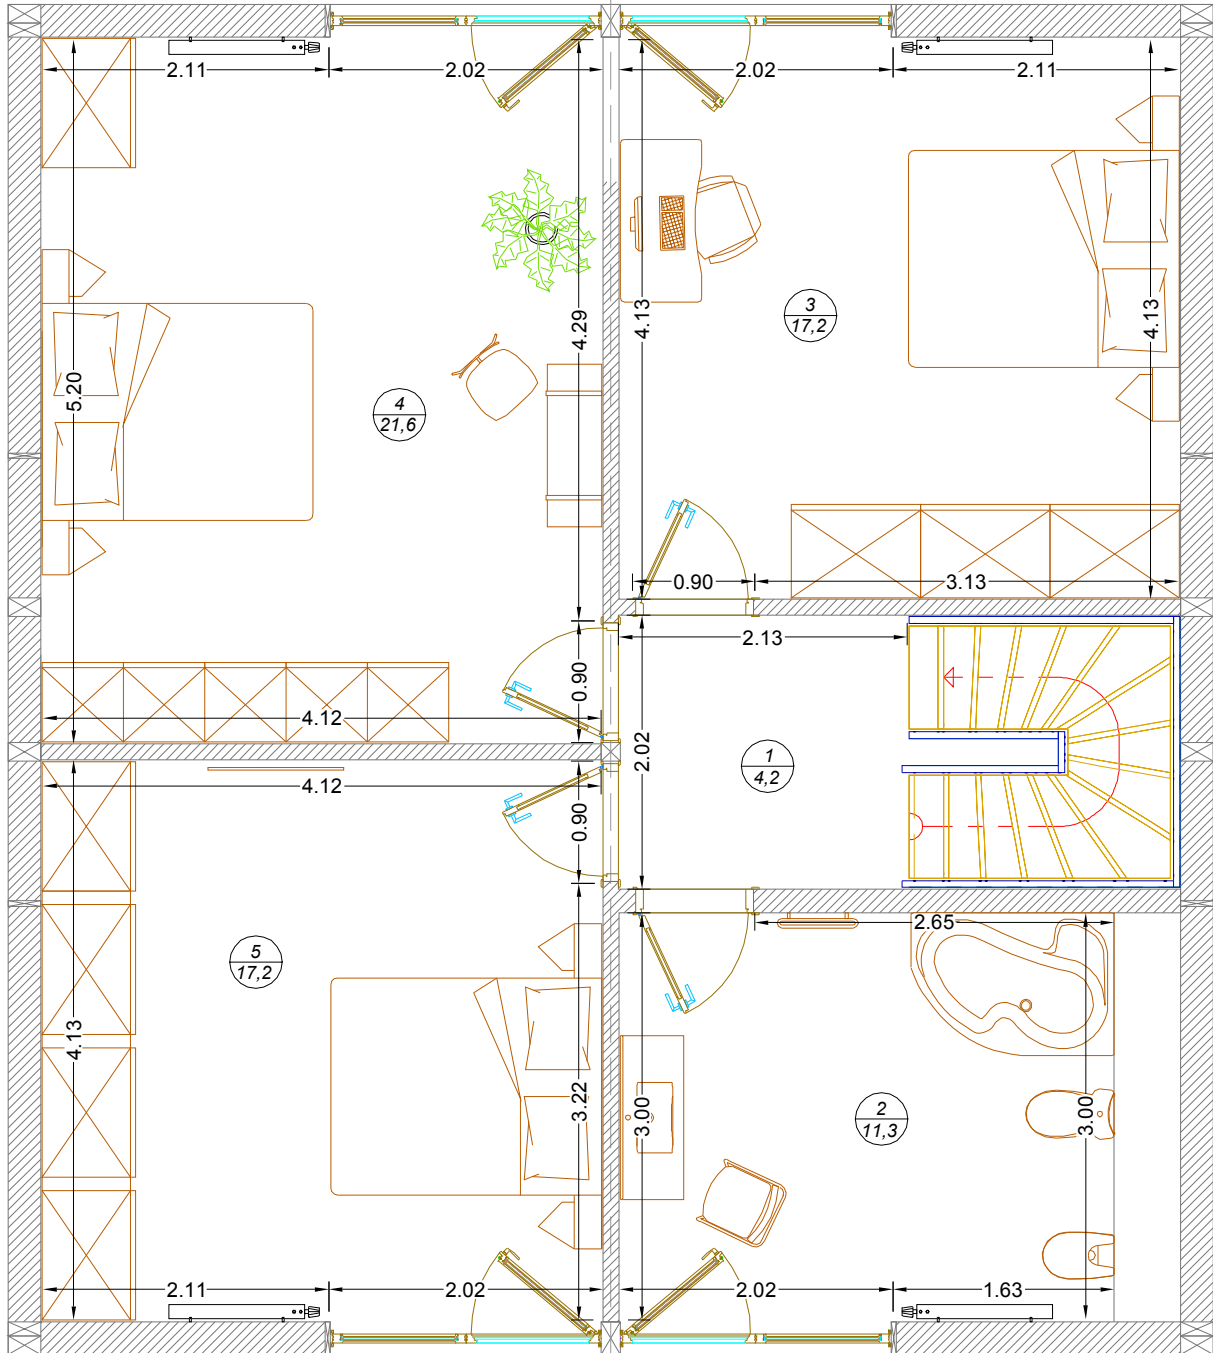

LivaLux 149L mājas standarta plānojums ar izmēriem / 2.stāvs

**SPOGUĻSKATS**

M3 telpu eksplikācija 2.stāvs		
Nr.	Nosaukums	m2
1	Gaitenis	4,2
2	Vannas istaba	11,3
3	Guļamistaba	17,2
4	Guļamistaba	21,6
5	Guļamistaba	17,2
Telpas kopā:		71,5

**B**