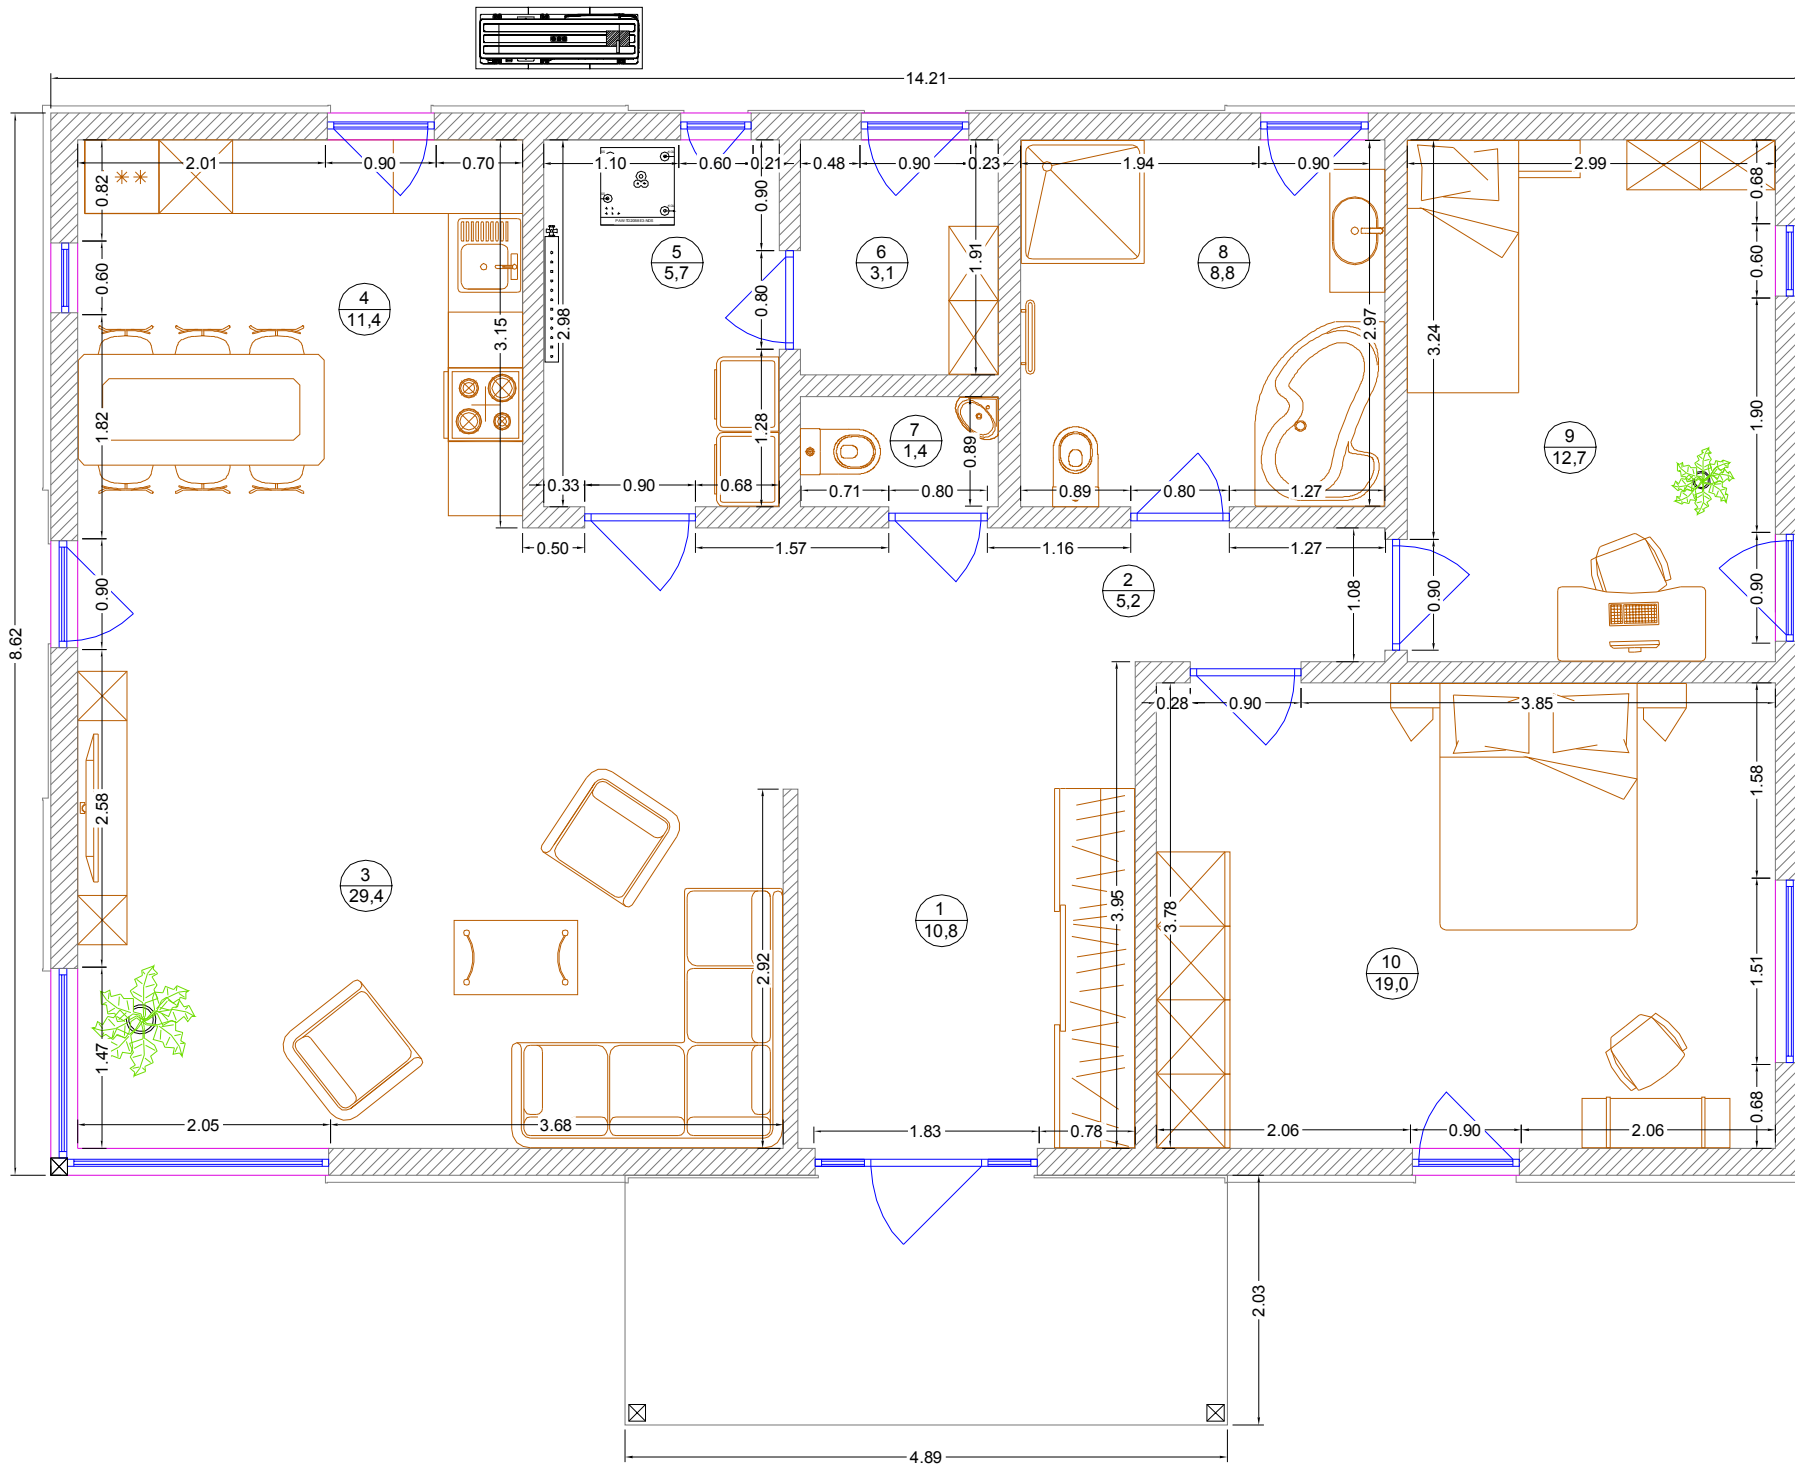

# LivEko PlanD / standarta planojums

Telpu eksplikācija		
Nr.	Nosaukums	Laukums, m2
1	Koridors	10,8
2	Gaitenis	5,2
3	Dzīvojamā istaba	29,4
4	Virtuve	11,4
5	Katlu telpa	5,7
6	Pieliekamais	3,1
7	Tualete	1,4
8	Vannas istaba	8,8
9	Guļamistaba	12,7
10	Guļamistaba	19,0
Kopā:		107,5