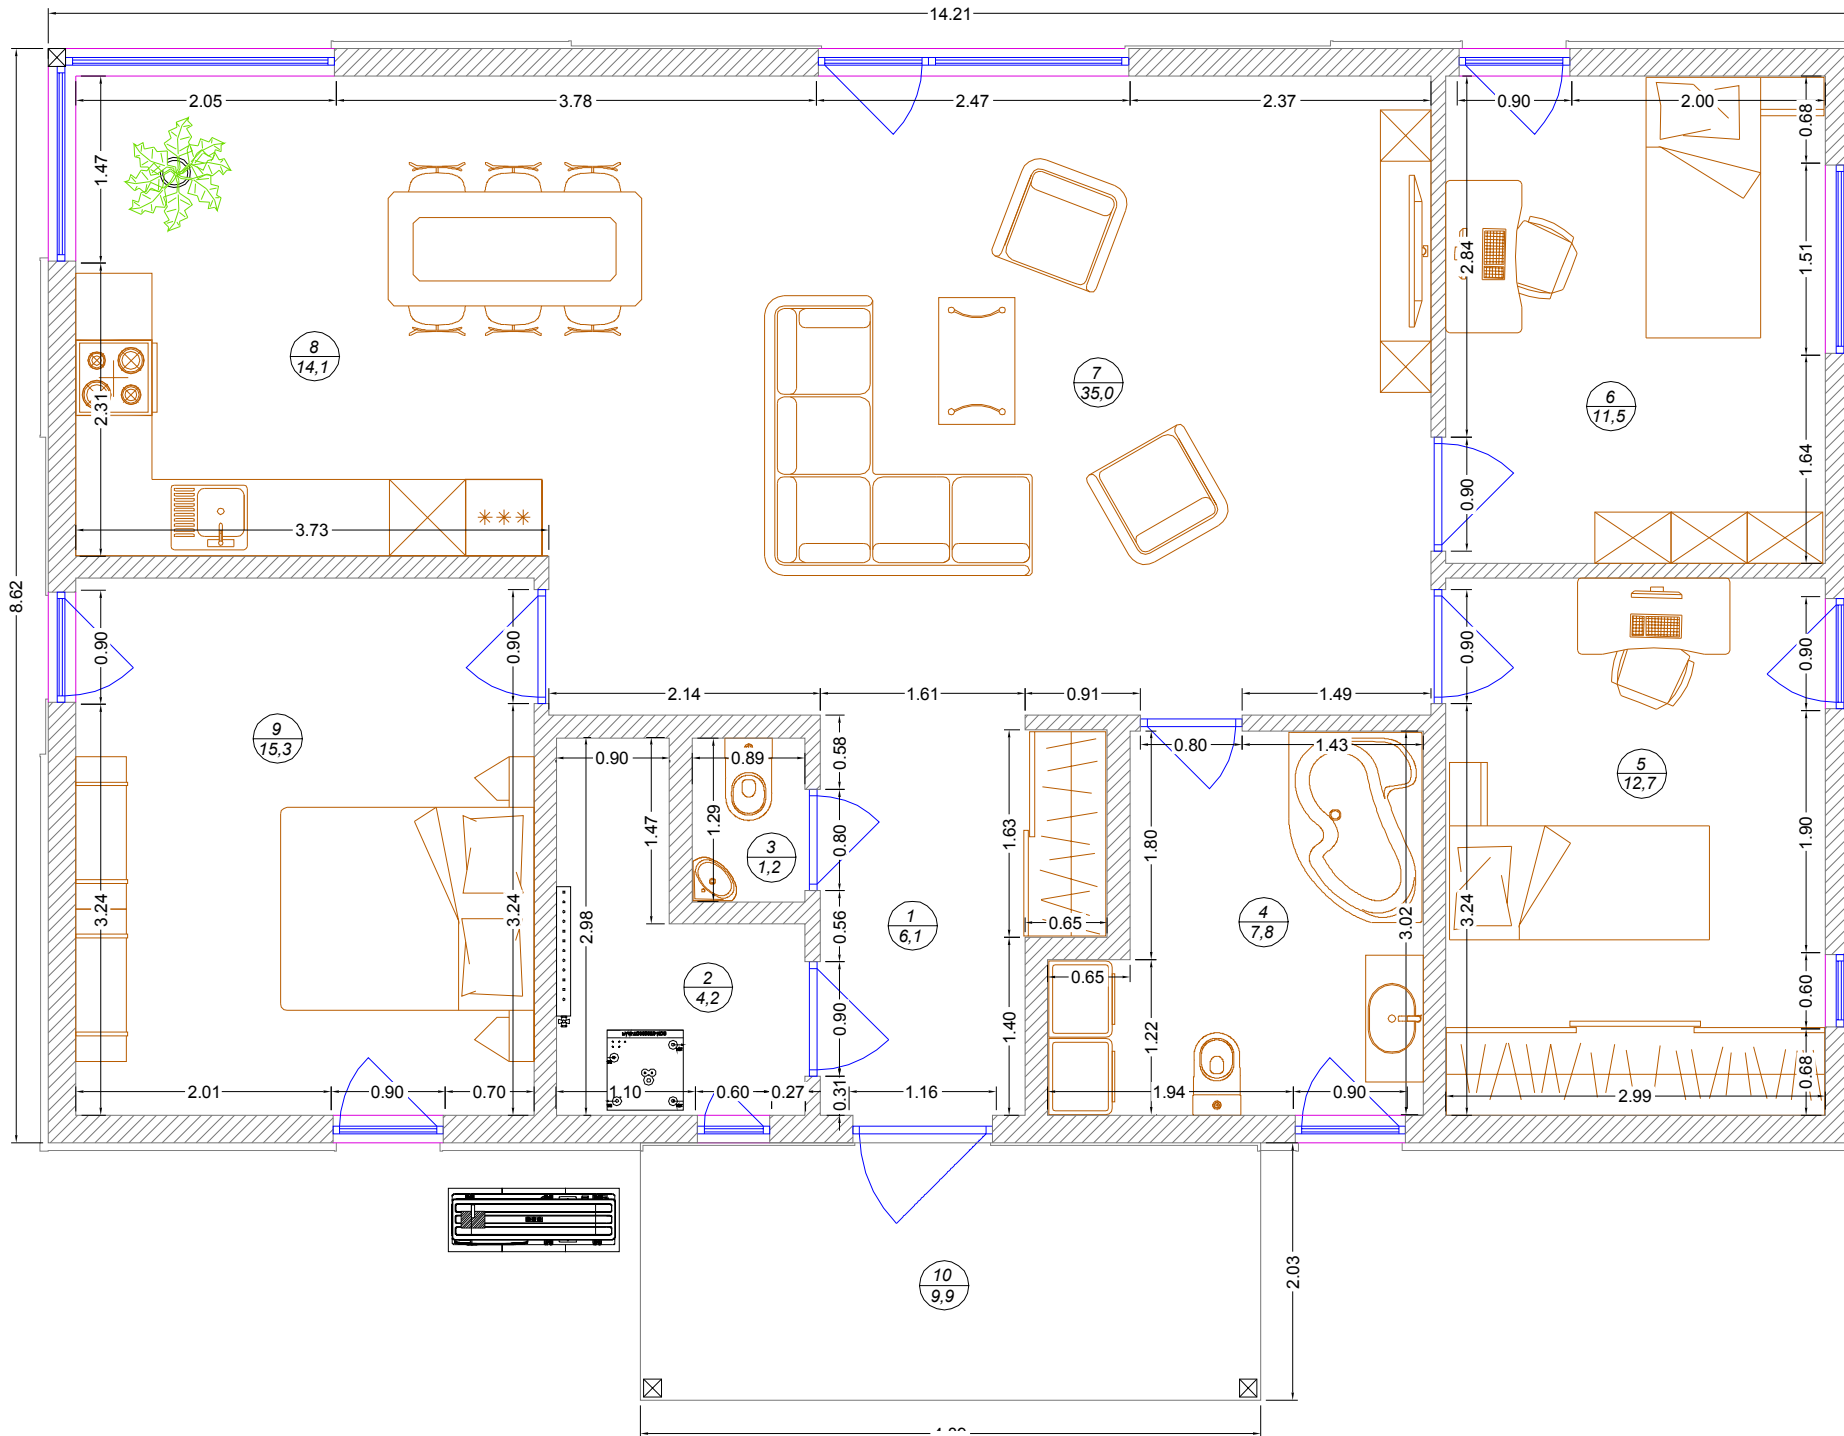

LivEko PlanB / standarta plānojums

Telpu eksplikācija		
Nr.	Nosaukums	m2
1	Gaitenis	6,1
2	Katlu telpa	4,2
3	Tualete	1,2
4	Vannas istaba	7,8
5	Gujamistaba	12,7
6	Gujamistaba	11,5
7	Halle	35,0
8	Virtuve	14,1
9	Gujamistaba	15,3
Telpas kopā:		107,9
10	Lievenis	9,9