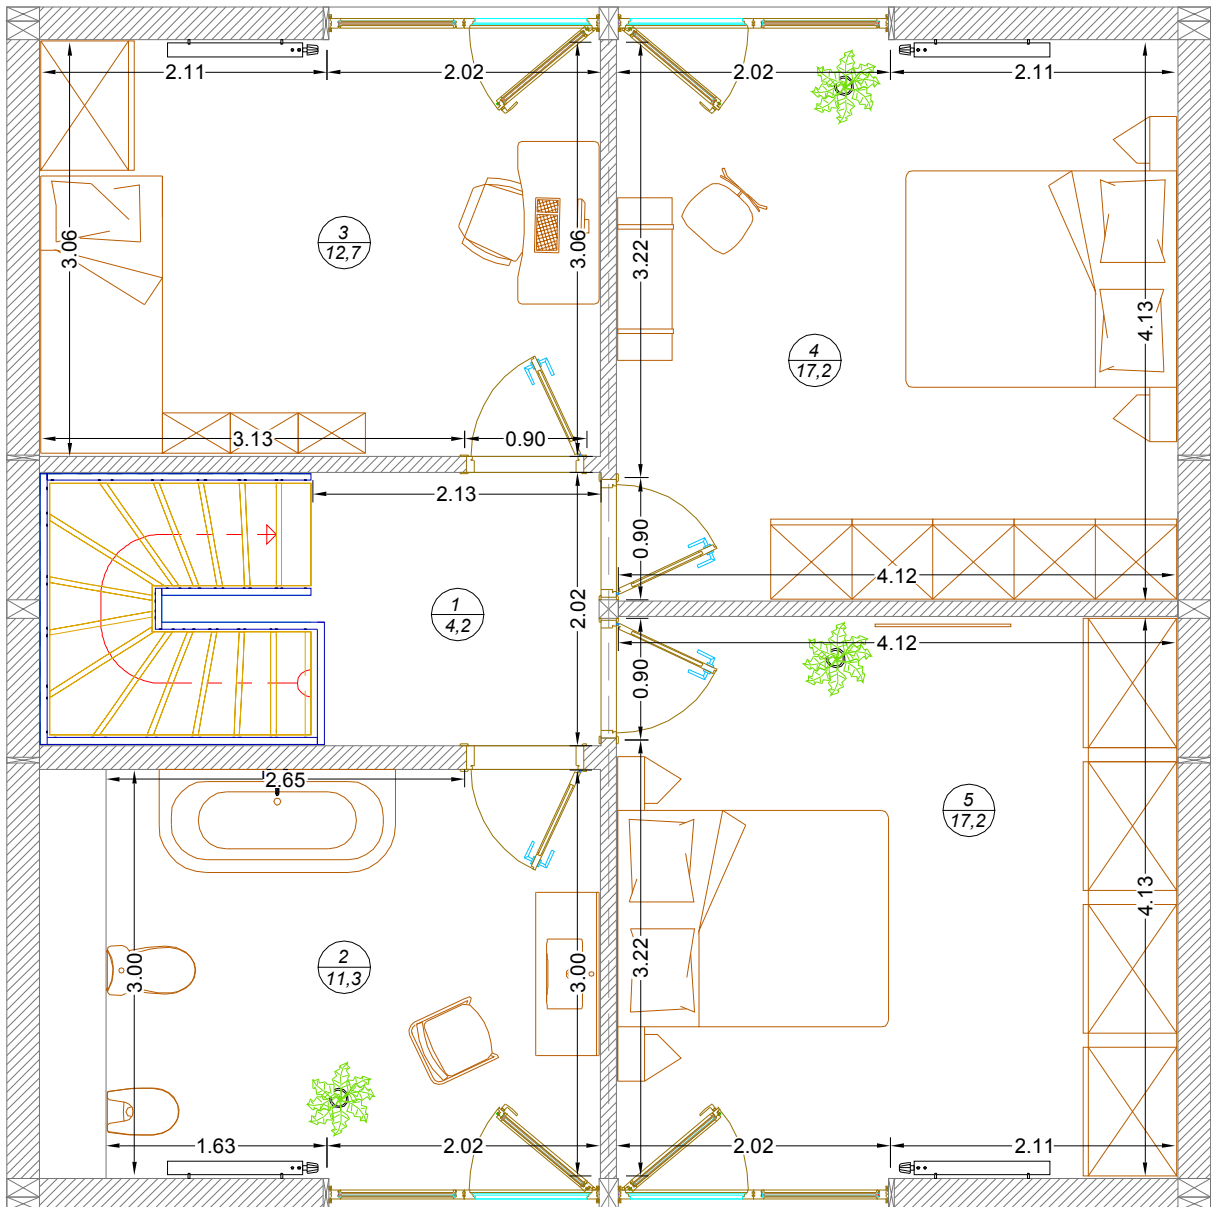

# LivaLux 131S mājas standarta plānojums ar izmēriem / 2.stāvs

| M3 telpu eksplikācija 2.stāvs |               |      |
|-------------------------------|---------------|------|
| Nr.                           | Nosaukums     | m2   |
| 1                             | Gaitenis      | 4,2  |
| 2                             | Vannas istaba | 11,3 |
| 3                             | Guļamistaba   | 12,7 |
| 4                             | Guļamistaba   | 17,2 |
| 5                             | Guļamistaba   | 17,2 |
| Telpas kopā:                  |               | 62,6 |

**B**