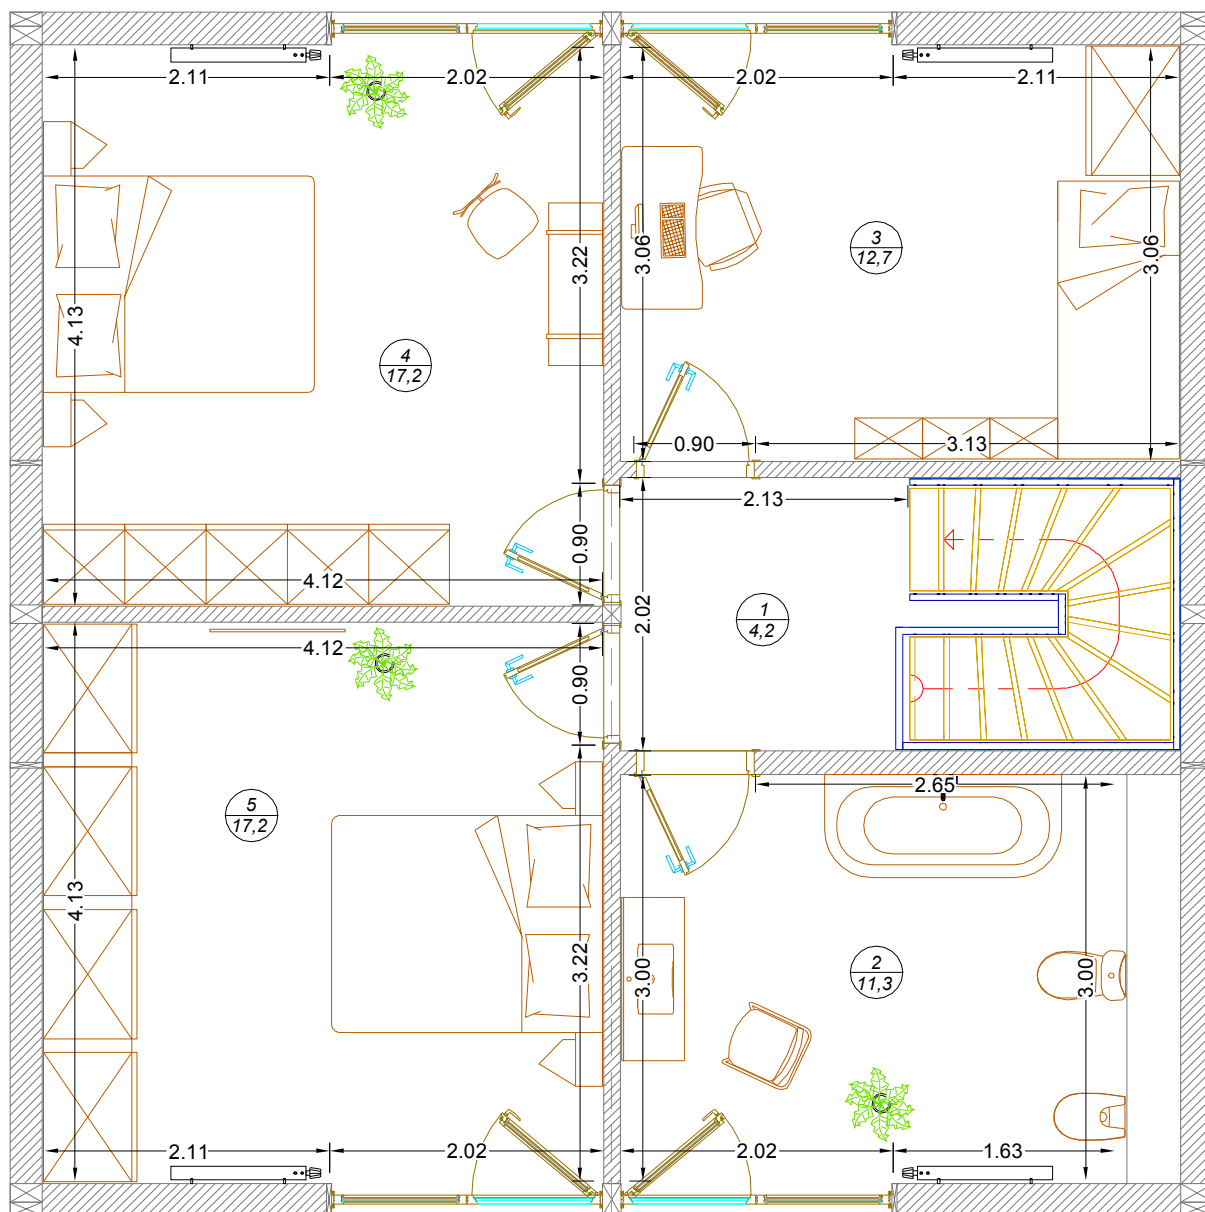

LivaLux 131S mājas plānojums ar izmēriem / 2.stāvs

SPOGUĻSKATS

| M3 telpu eksplikācija 2.stāvs | | |
|-------------------------------|---------------|------|
| Nr. | Nosaukums | m2 |
| 1 | Gaitenis | 4,2 |
| 2 | Vannas istaba | 11,3 |
| 3 | Guļamistaba | 12,7 |
| 4 | Guļamistaba | 17,2 |
| 5 | Guļamistaba | 17,2 |
| | Telpas kopā: | 62,6 |

B