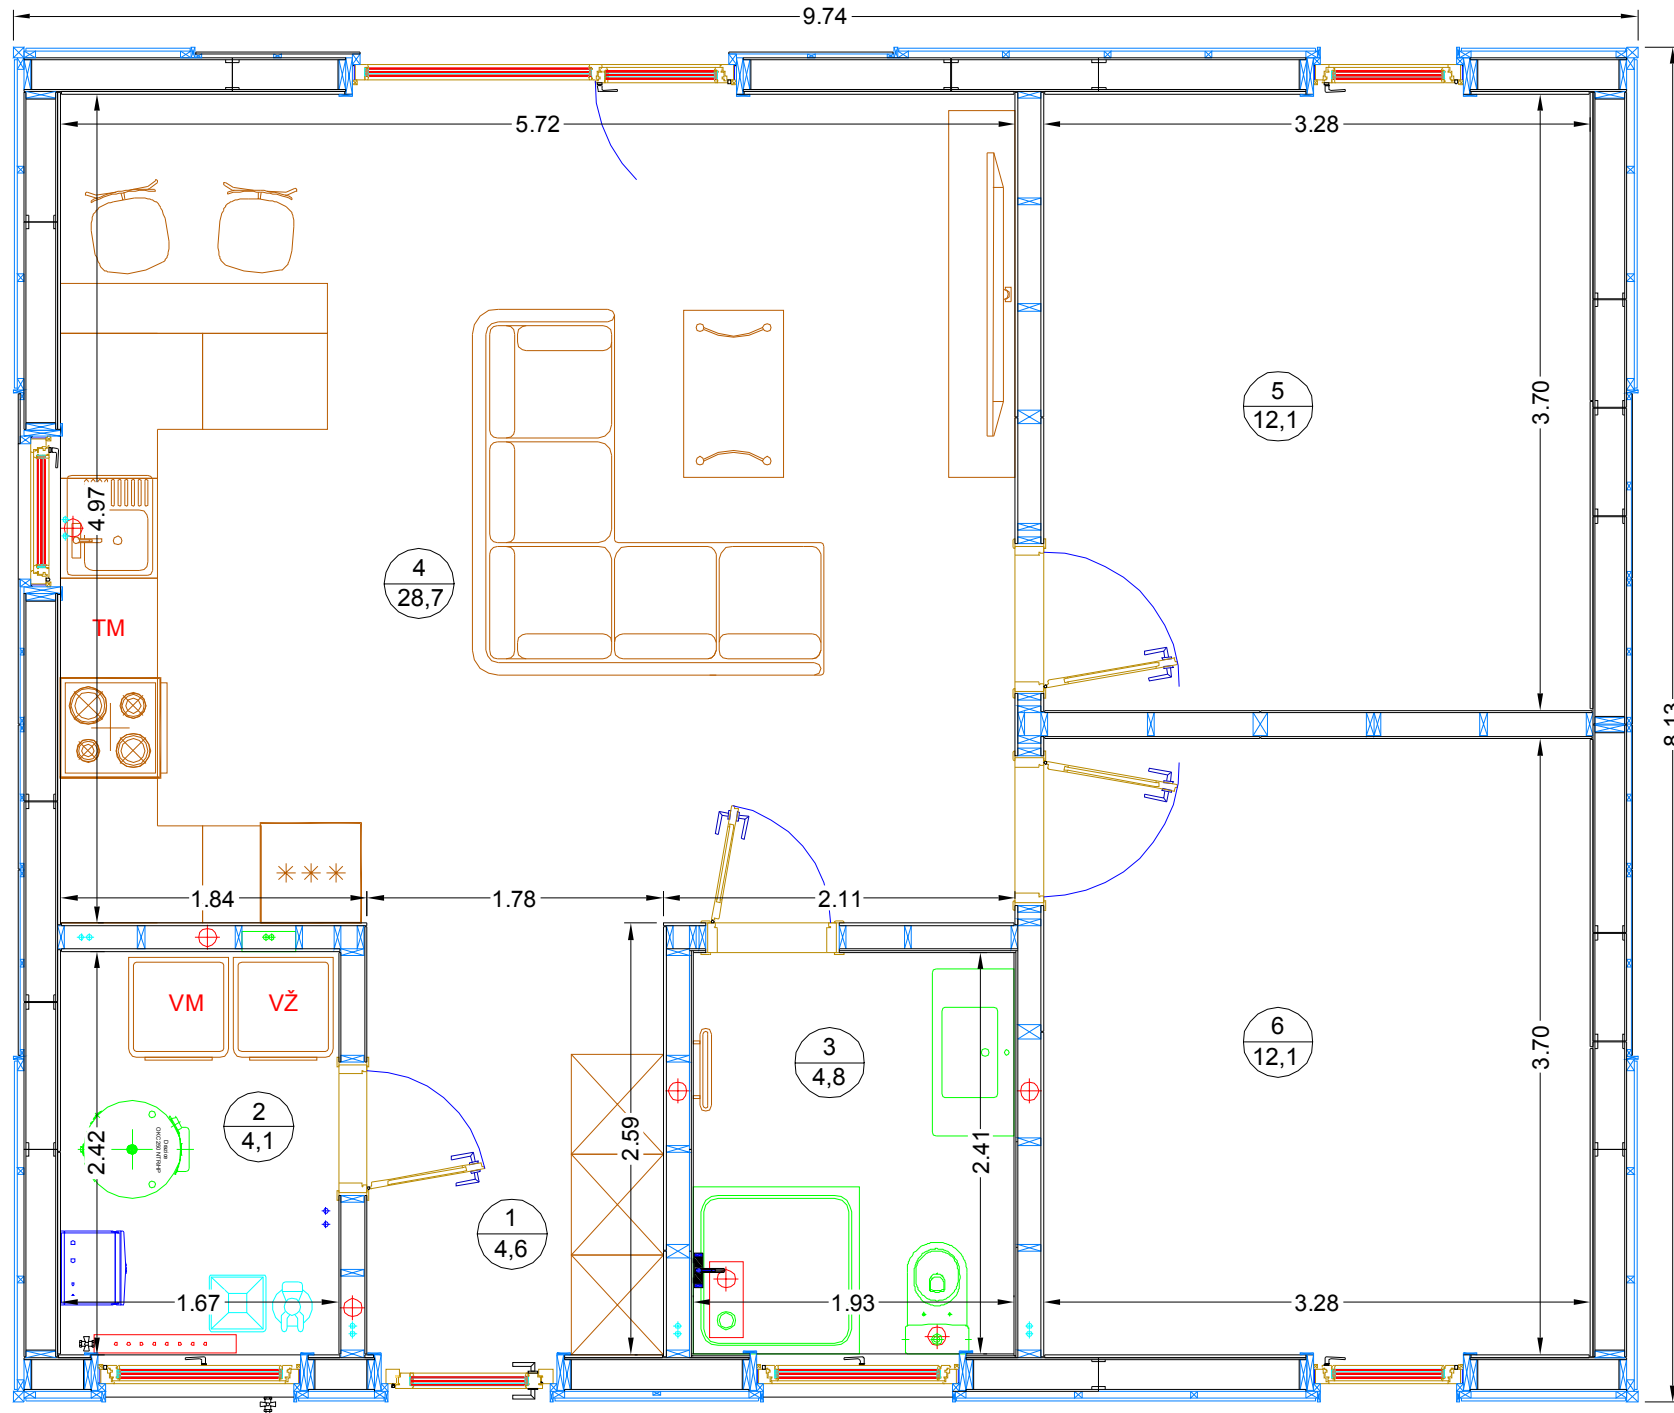

LivErgo 66M **spoguļskata** telpu izmēri

Telpu eksplikācija LivErgo 66M

Nr.	Nosaukums	m2
1	leejas gaitenis	4,6
2	Katlu telpa	4,1
3	Vannas istaba	4,8
4	Dzīvojamā istaba	28,7
5	Guļamistaba	12,1
6	Guļamistaba	12,1
Telpas kopā:		66,4