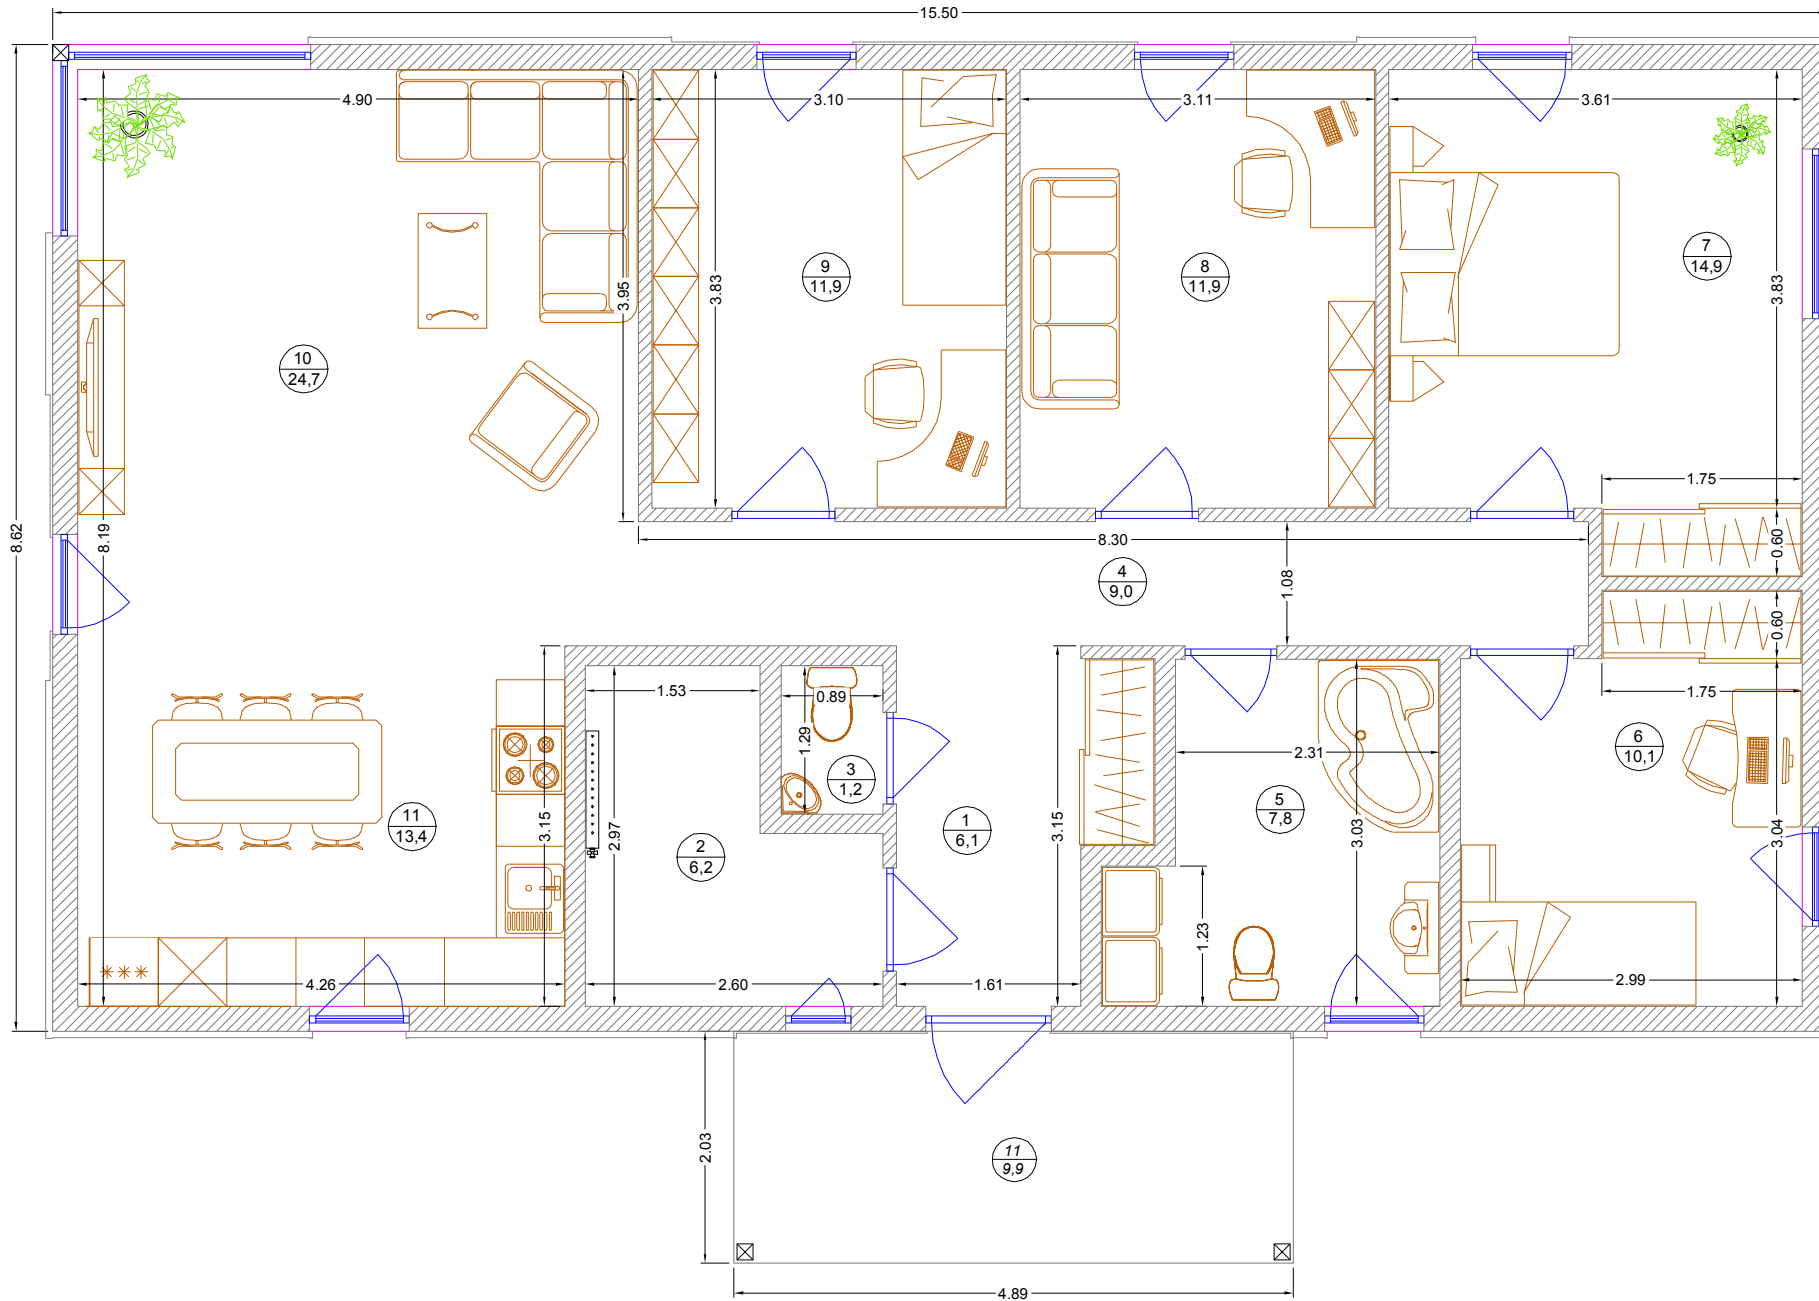

LivEko PlanA pagarināta / 4-istabu plānojums

Telpu eksplikācija		
Nr.	Nosaukums	m2
1	ieejas gaitenis	6,1
2	Katlu telpa	6,2
3	Tualete	1,2
4	Gaitenis	9,0
5	Vannas istaba	7,8
6	Gujamistaba	10,1
7	Gujamistaba	14,9
8	Gujamistaba	11,9
9	Kabinets	11,9
10	Dzīvojamā istaba	24,7
11	Virtuve	13,4
	Telpas kopā:	117,2
12	Lievenis	9,9