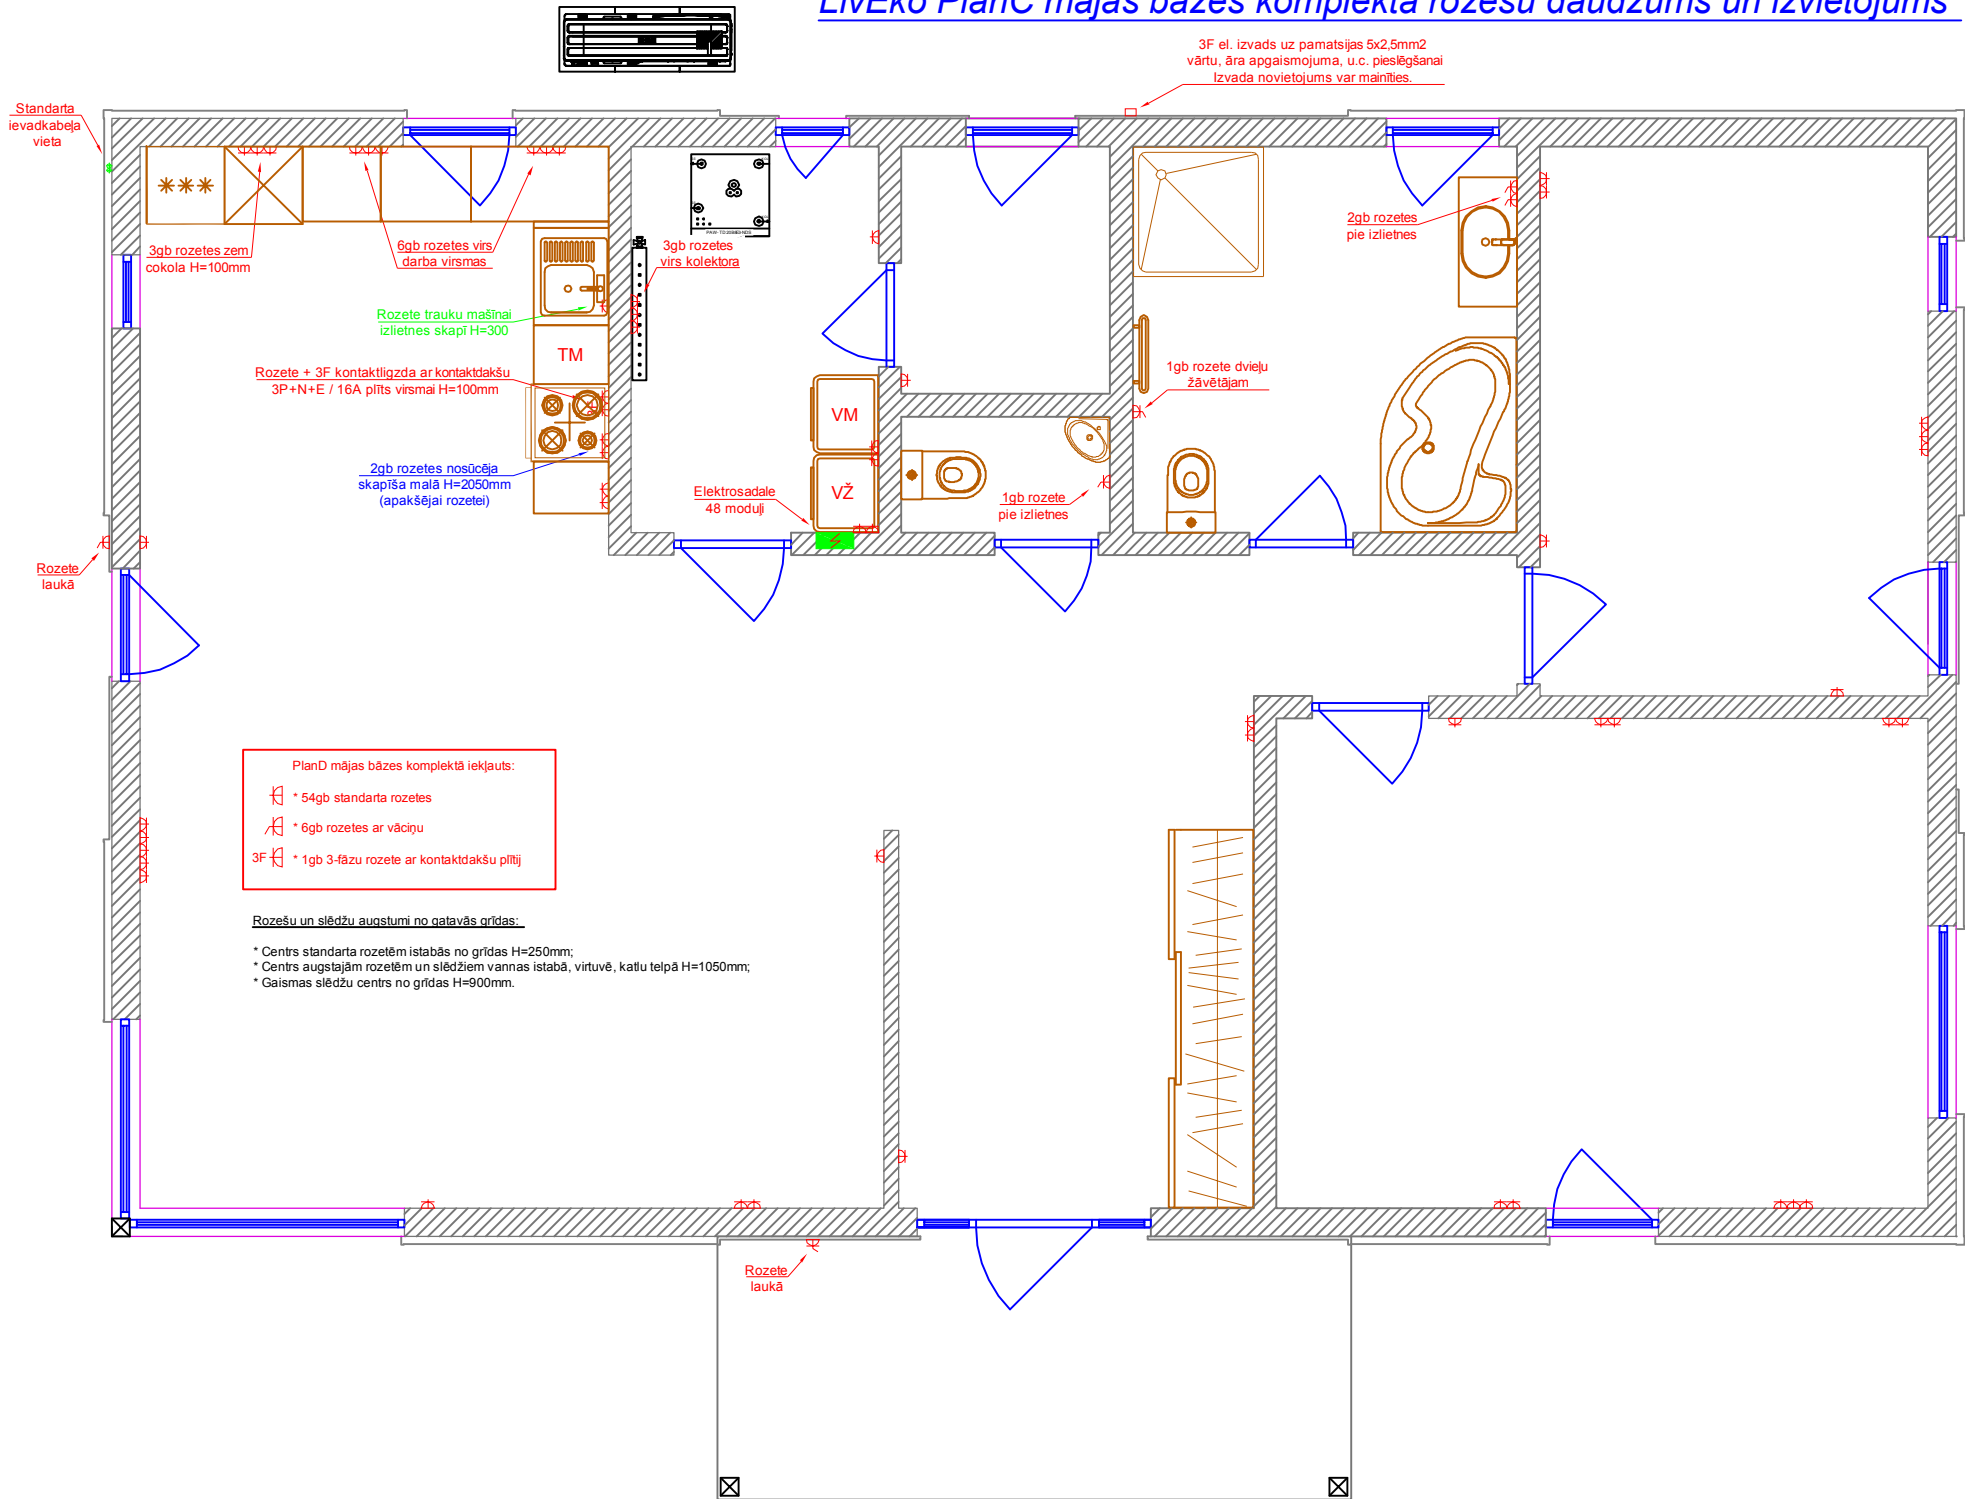

LivEko PlanC mājas bāzes komplekta rozešu daudzums un izvietojums

PlanD mājas bāzes komplektā iekļauts:

- * 54gb standarta rozetes
- * 6gb rozetes ar vāciņu
- 3F * 1gb 3-fāzu rozete ar kontaktdakšu pīlīj

Rozešu un slēdžu augstumi no gatavās grīdas:

- * Centrs standarta rozetēm istabās no grīdas H=250mm;
- * Centrs augstajām rozetēm un slēdžiem vannas istabā, virtuvē, katlu telpā H=1050mm;
- * Gaismas slēdžu centrs no grīdas H=900mm.