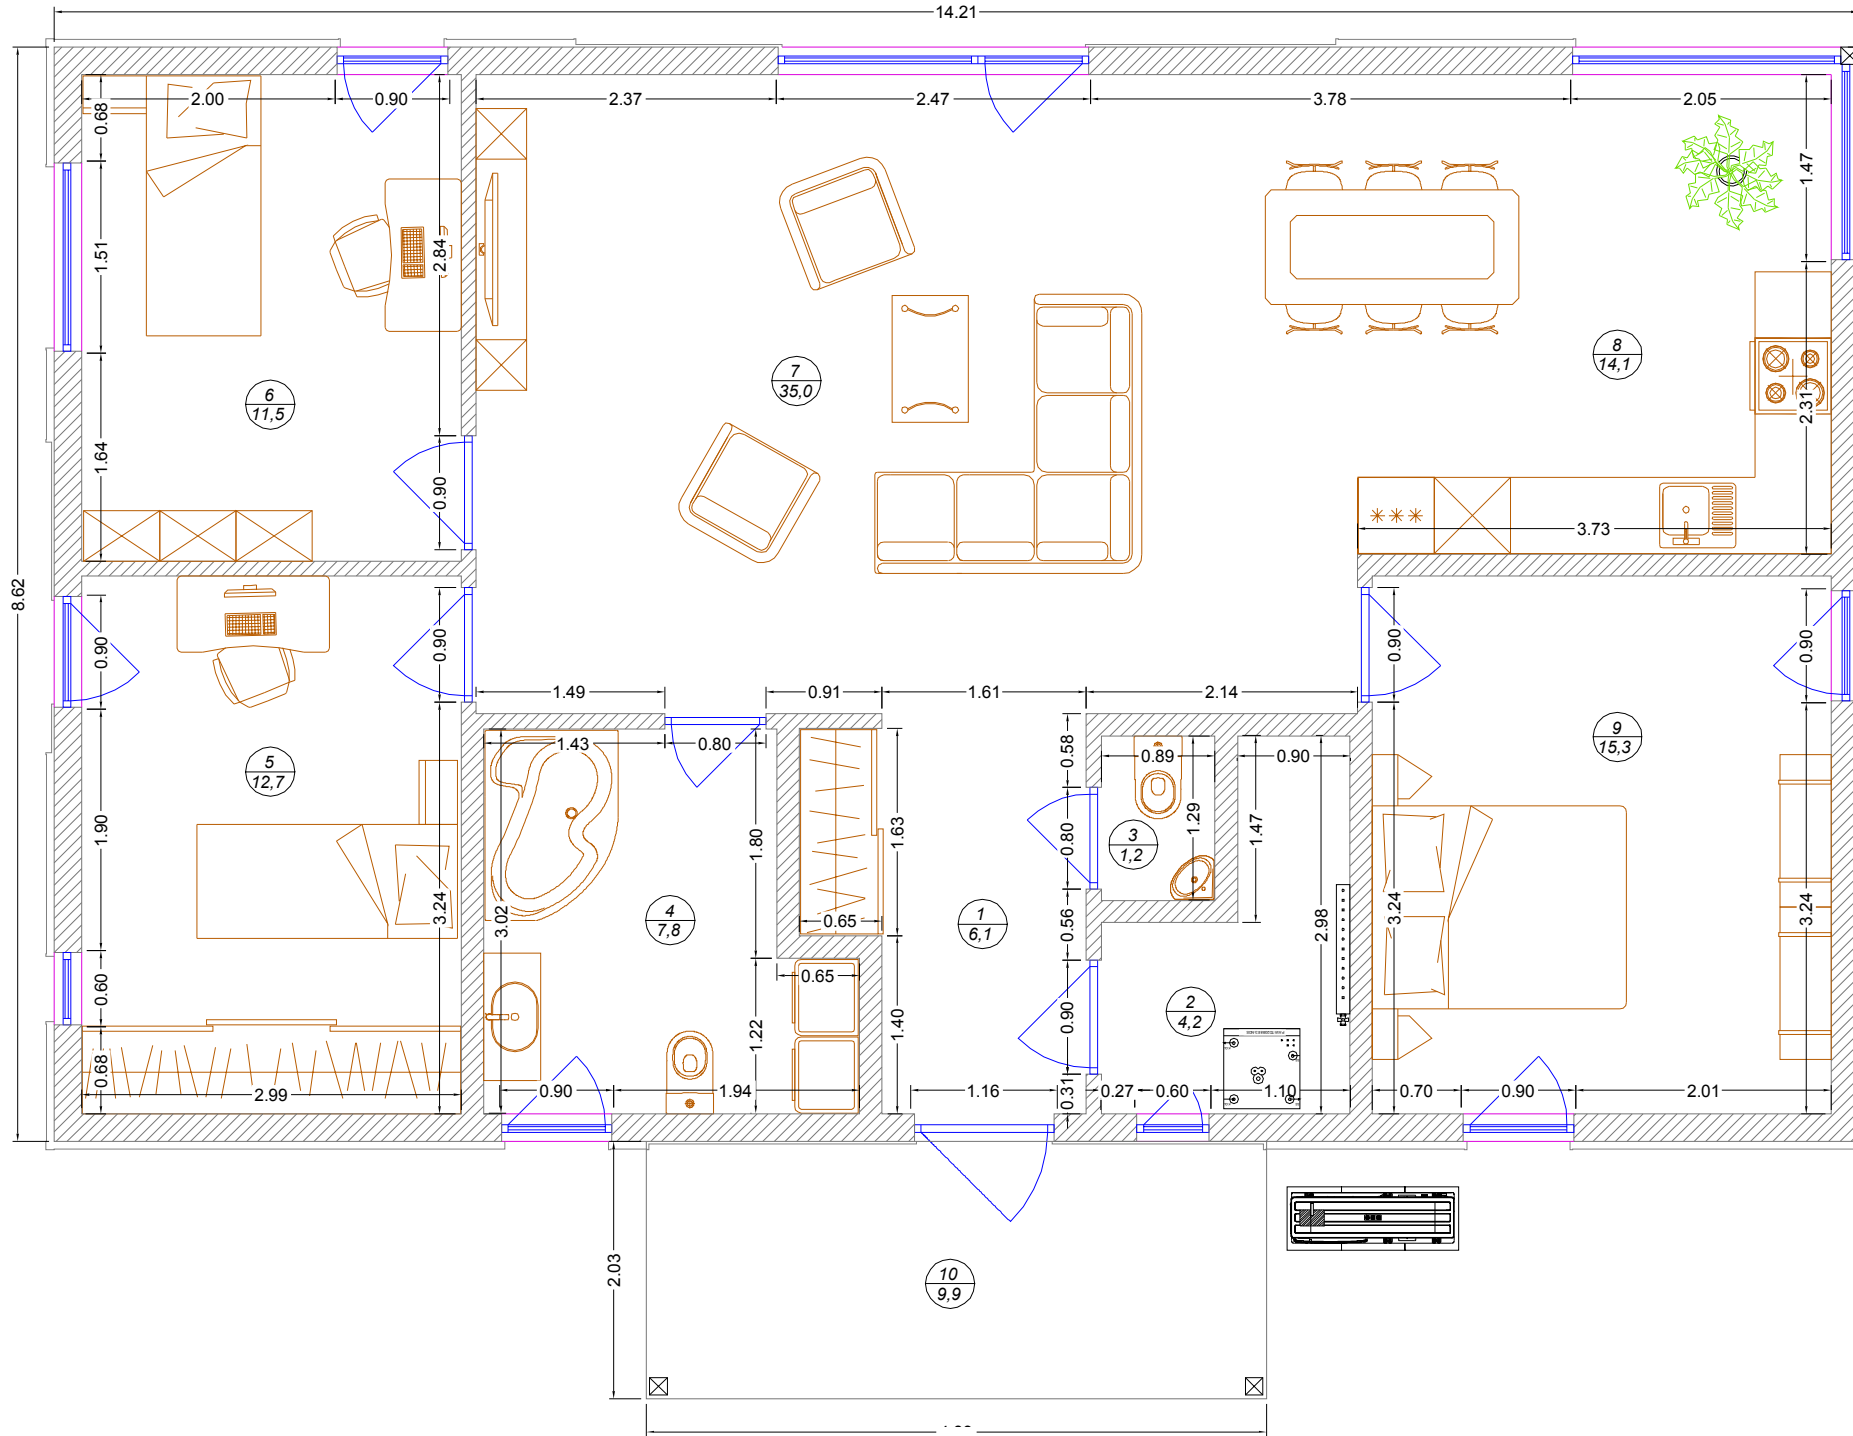

LivEko PlanB / SPOGUĻSKATS

Telpu eksplikācija		
Nr.	Nosaukums	m2
1	Gaitenis	6,1
2	Katlu telpa	4,2
3	Tualete	1,2
4	Vannas istaba	7,8
5	Guļamistaba	12,7
6	Guļamistaba	11,5
7	Halle	35,0
8	Virtuve	14,1
9	Guļamistaba	15,3
	Telpas kopā:	107,9
10	Lievenis	9,9