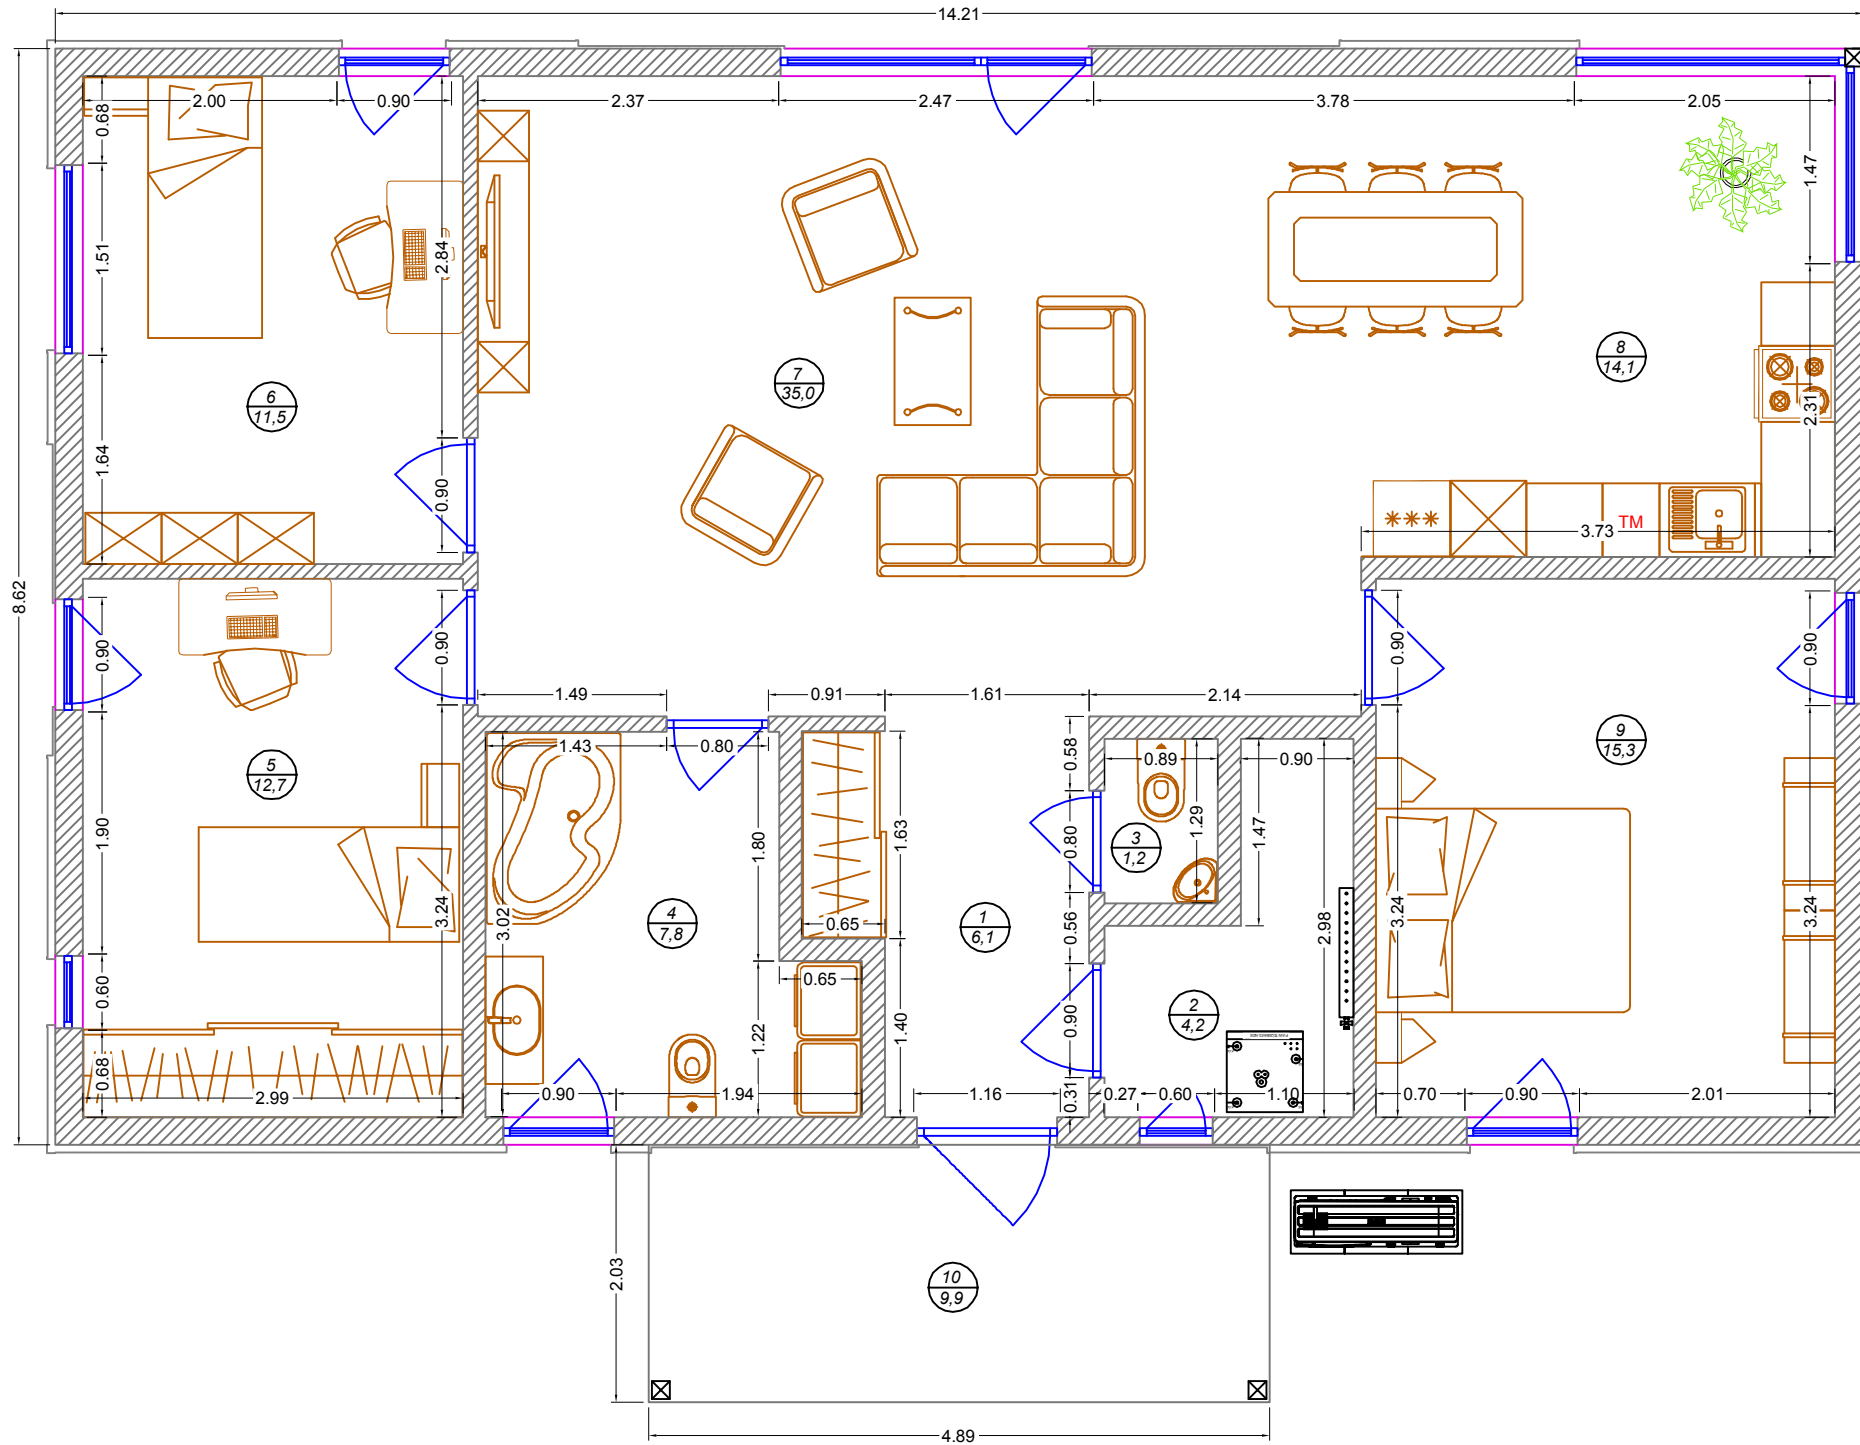

LivEko PlanB / SPOGUĻSKATS

Telpu eksplikācija		
Nr.	Nosaukums	m2
1	Gaitenis	6,1
2	Katlu telpa	4,2
3	Tualete	1,2
4	Vannas istaba	7,8
5	Guļamistaba	12,7
6	Guļamistaba	11,5
7	Halle	35,0
8	Virtuve	14,1
9	Guļamistaba	15,3
	Telpas kopā:	107,5
10	Lievenis	9,9