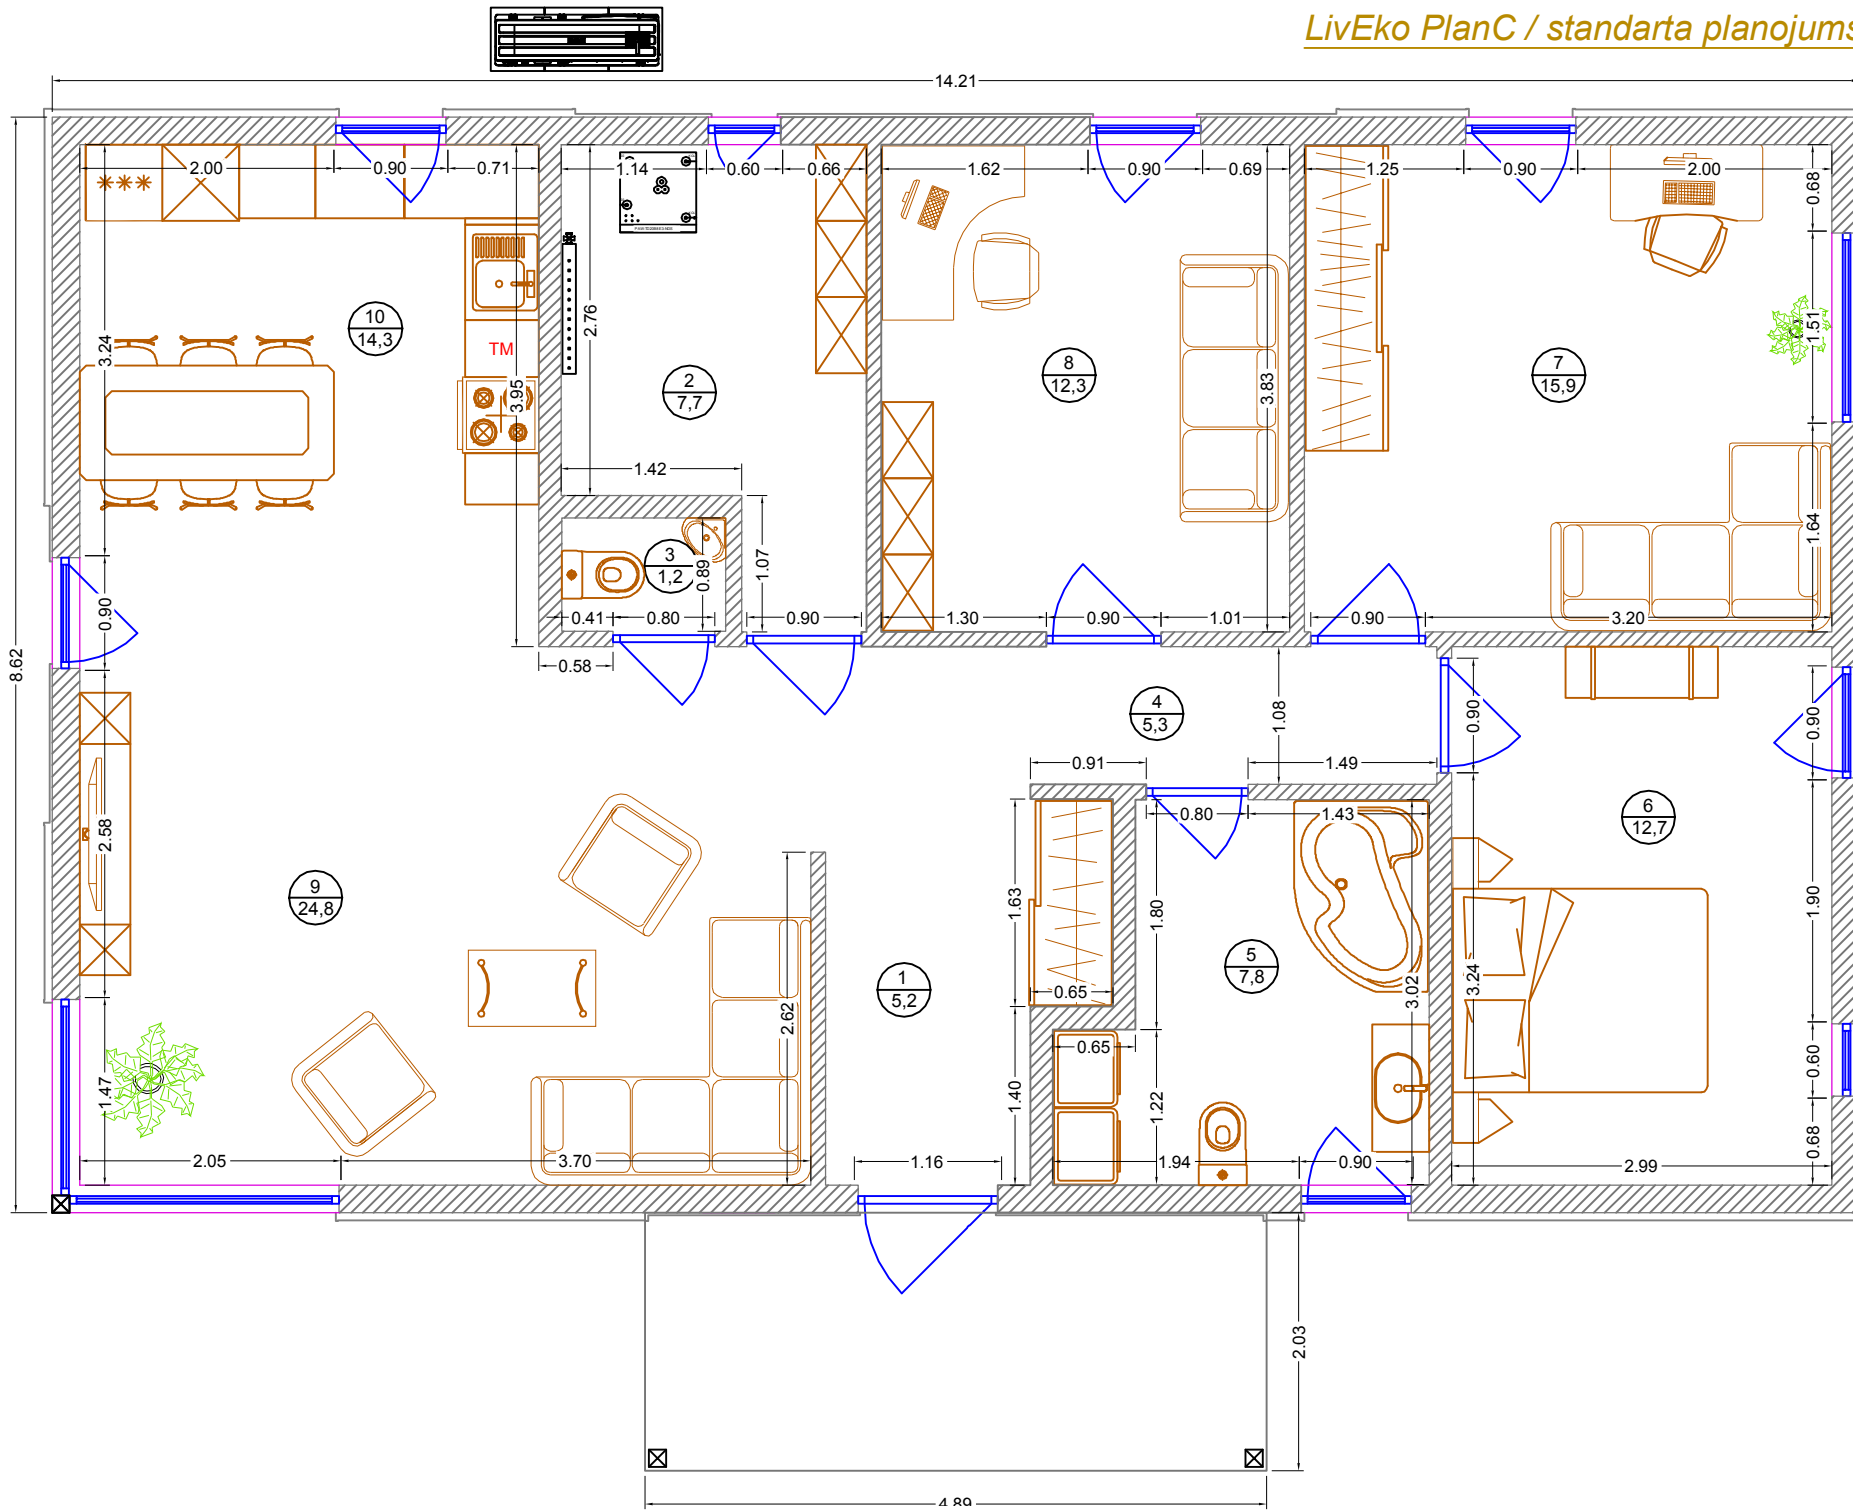

LivEko PlanC / standarta planojums

Telpu eksplikācija		
Nr.	Nosaukums	m2
1	Gaitenis	5,2
2	Katlu telpa	7,7
3	Tualete	1,2
4	Koridors	5,3
5	Vannas istaba	7,8
6	Guļamistaba	12,7
7	Guļamistaba	15,9
8	Kabinets	12,3
9	Dzīvojamā istaba	24,8
10	Virtuve	14,3
Kopā:		107,2