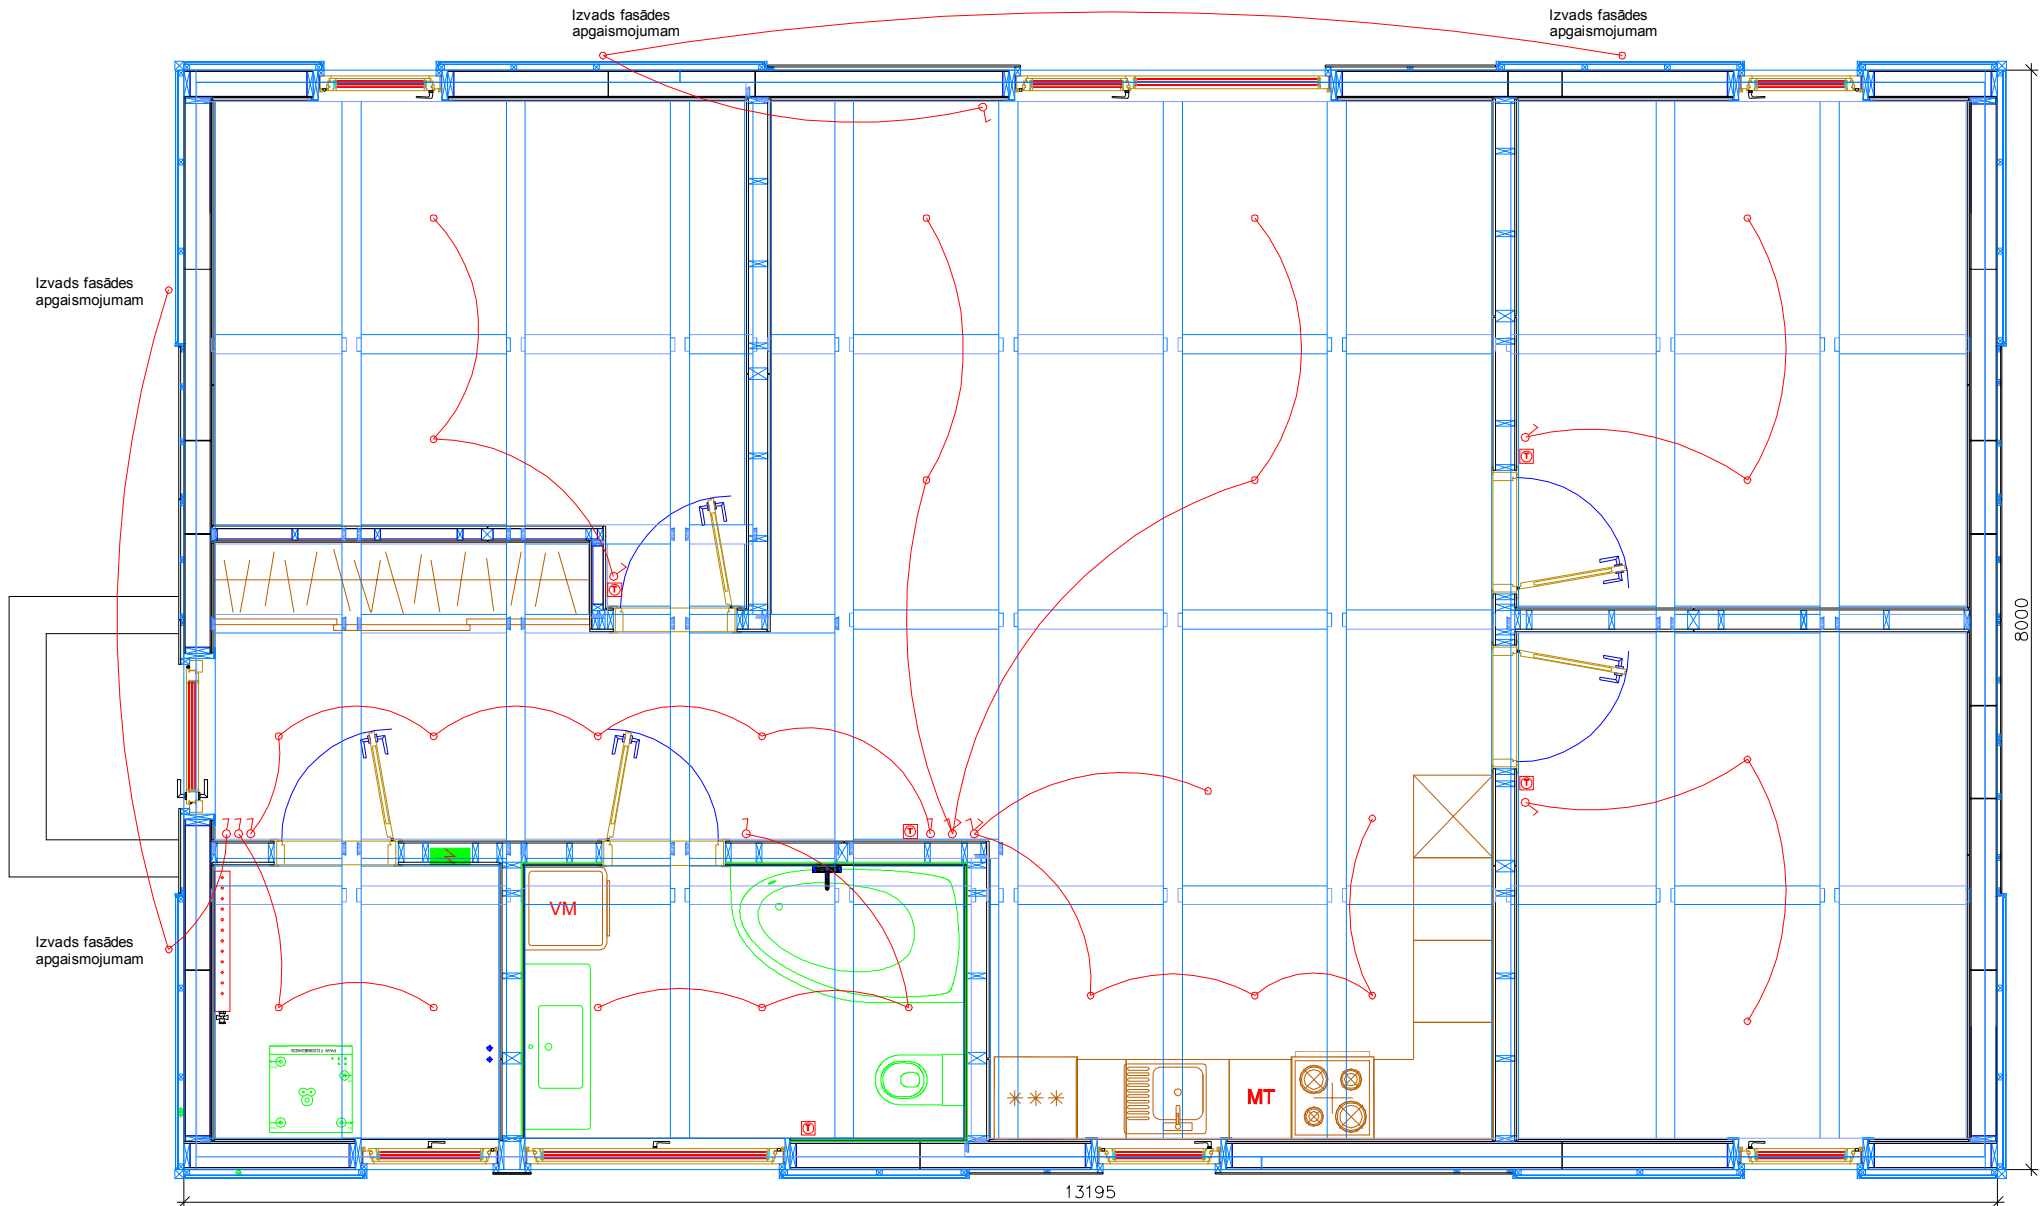

# LivErgo 92L SPOGUĻSKATA mājas apgaismojuma izvadi un slēgums

- PlanA mājas standarta komplektā iekļauts:**
- \* 24gb gaismas izvadi telpās;
  - \* 4gb gaismas izvadi laukā fasādei;
  - \* 8gb slēdži / pārslēdži;
  - \* 2gb divu taustiņu slēdži;
  - \* 5gb siltās grīdas termostati.

- Rozešu un slēdžu augstumi no gatavās grīdas:**
- \* Centrs standarta rozetēm istabās no grīdas H=250mm;
  - \* Centrs augstajām rozetēm un slēdžiem vannas istabā, virtuvē, katlu telpā H=1050mm;
  - \* Gaismas slēdžu centrs no grīdas H=900mm.