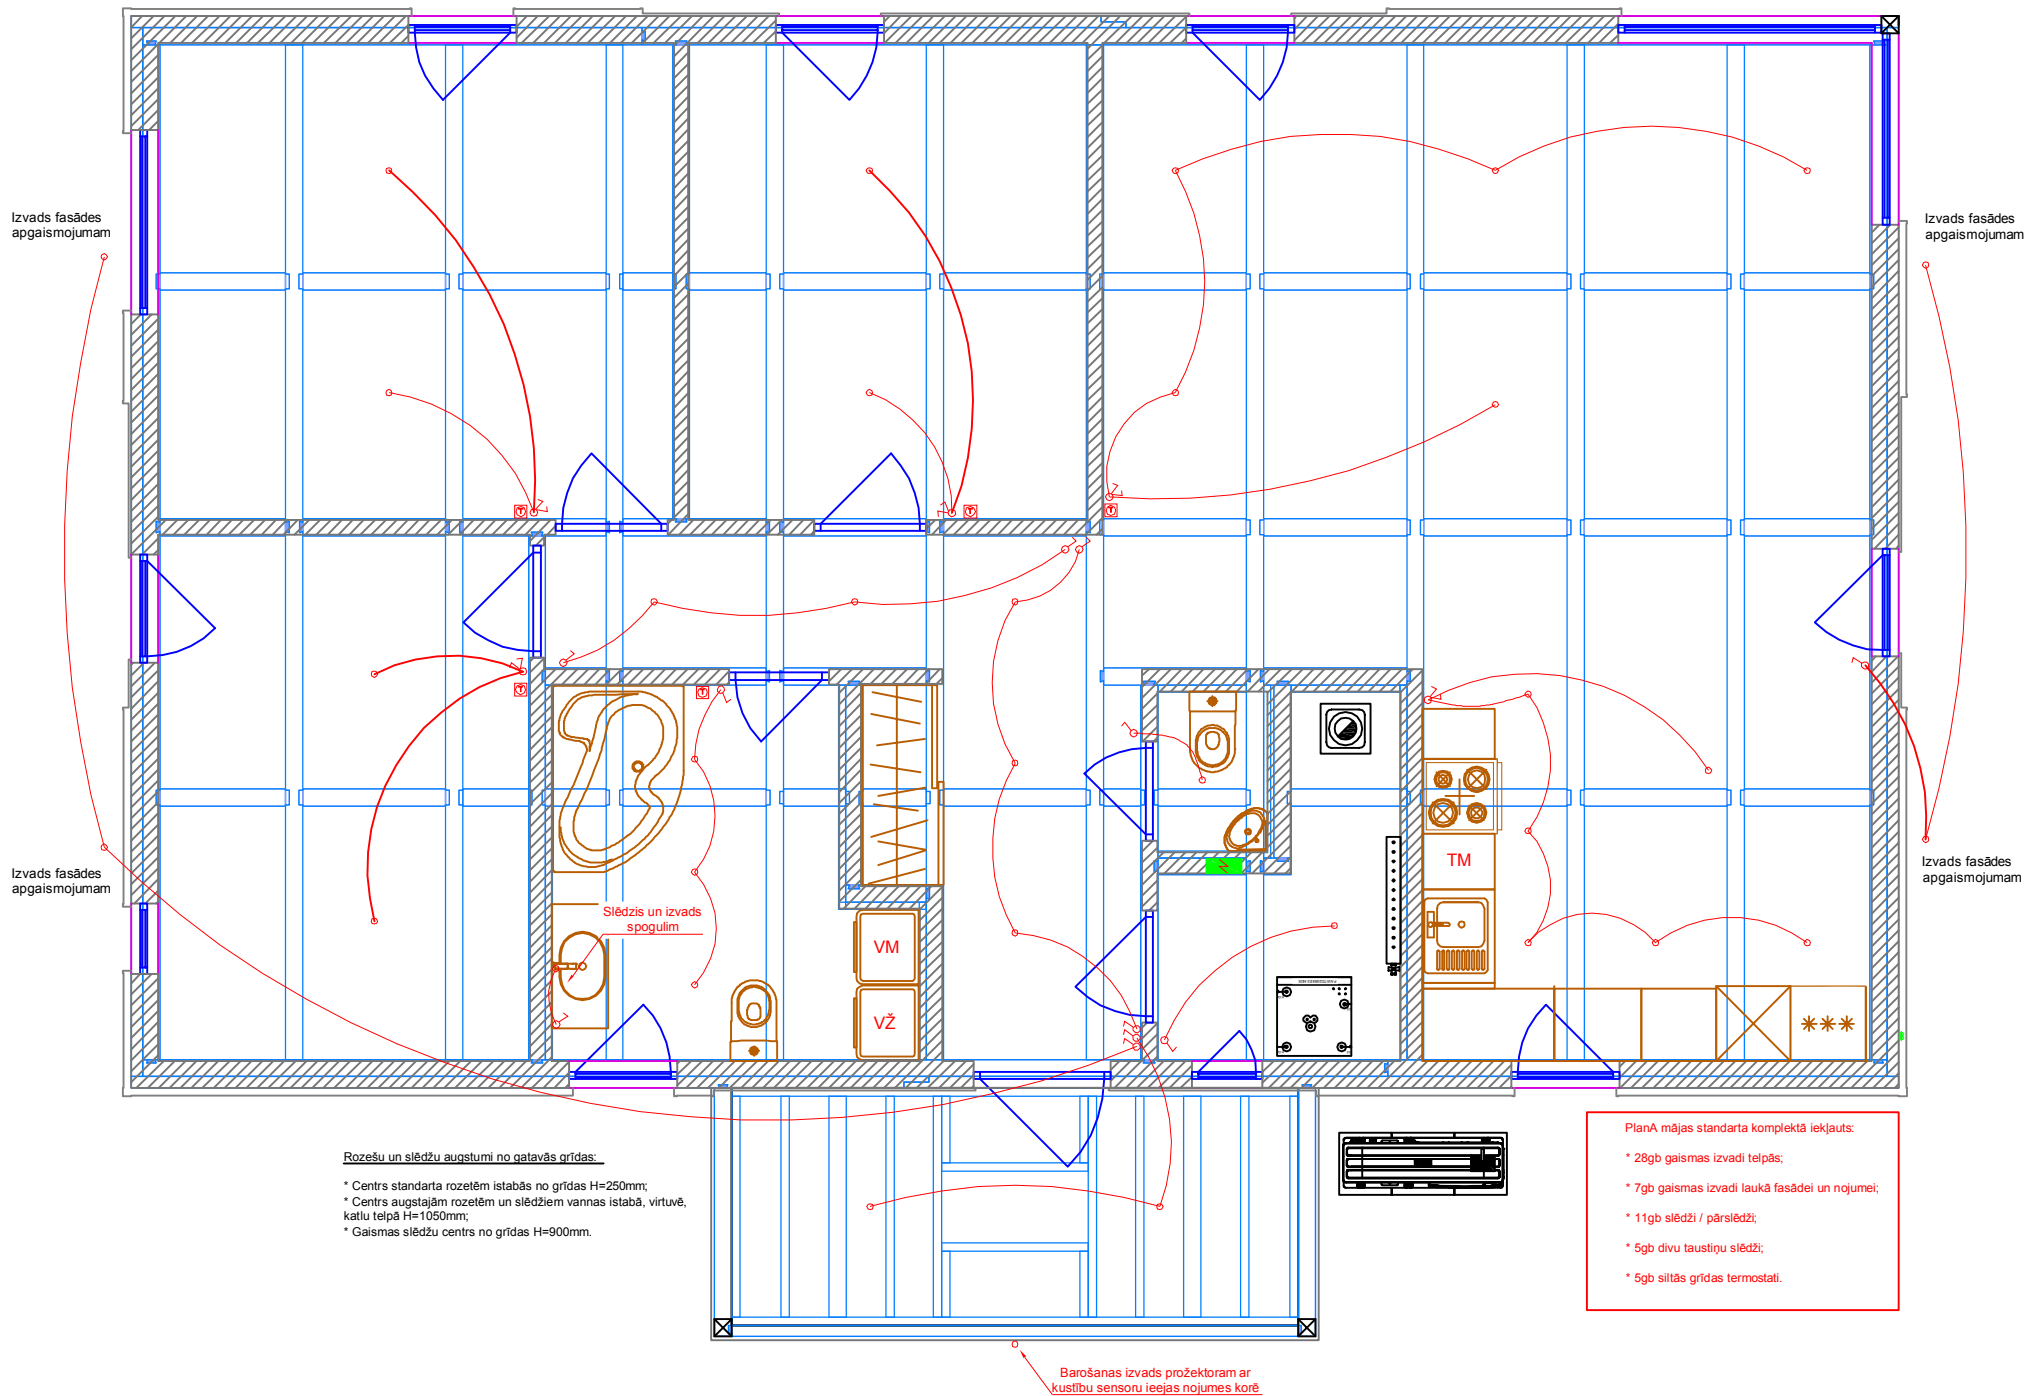

LivEko PlanA standarta apgaismojuma izvadi un slēgums / SPOGUĻSKATS

Rozešu un slēdžu augstumi no gatavās grīdas:

- * Centrs standarta rozetēm istabās no grīdas H=250mm;
- * Centrs augstajām rozetēm un slēdzīem vannas istabā, virtuvē, katlu telpā H=1050mm;
- * Gaismas slēdžu centrs no grīdas H=900mm.

- PlanA mājas standarta komplektā iekļauts:
- * 28gb gaismas izvadi telpās;
 - * 7gb gaismas izvadi laukā fasādei ar nojumi;
 - * 11gb slēdži / pārslēdži;
 - * 5gb divu taustiņu slēdži;
 - * 5gb siltās grīdas termostati.