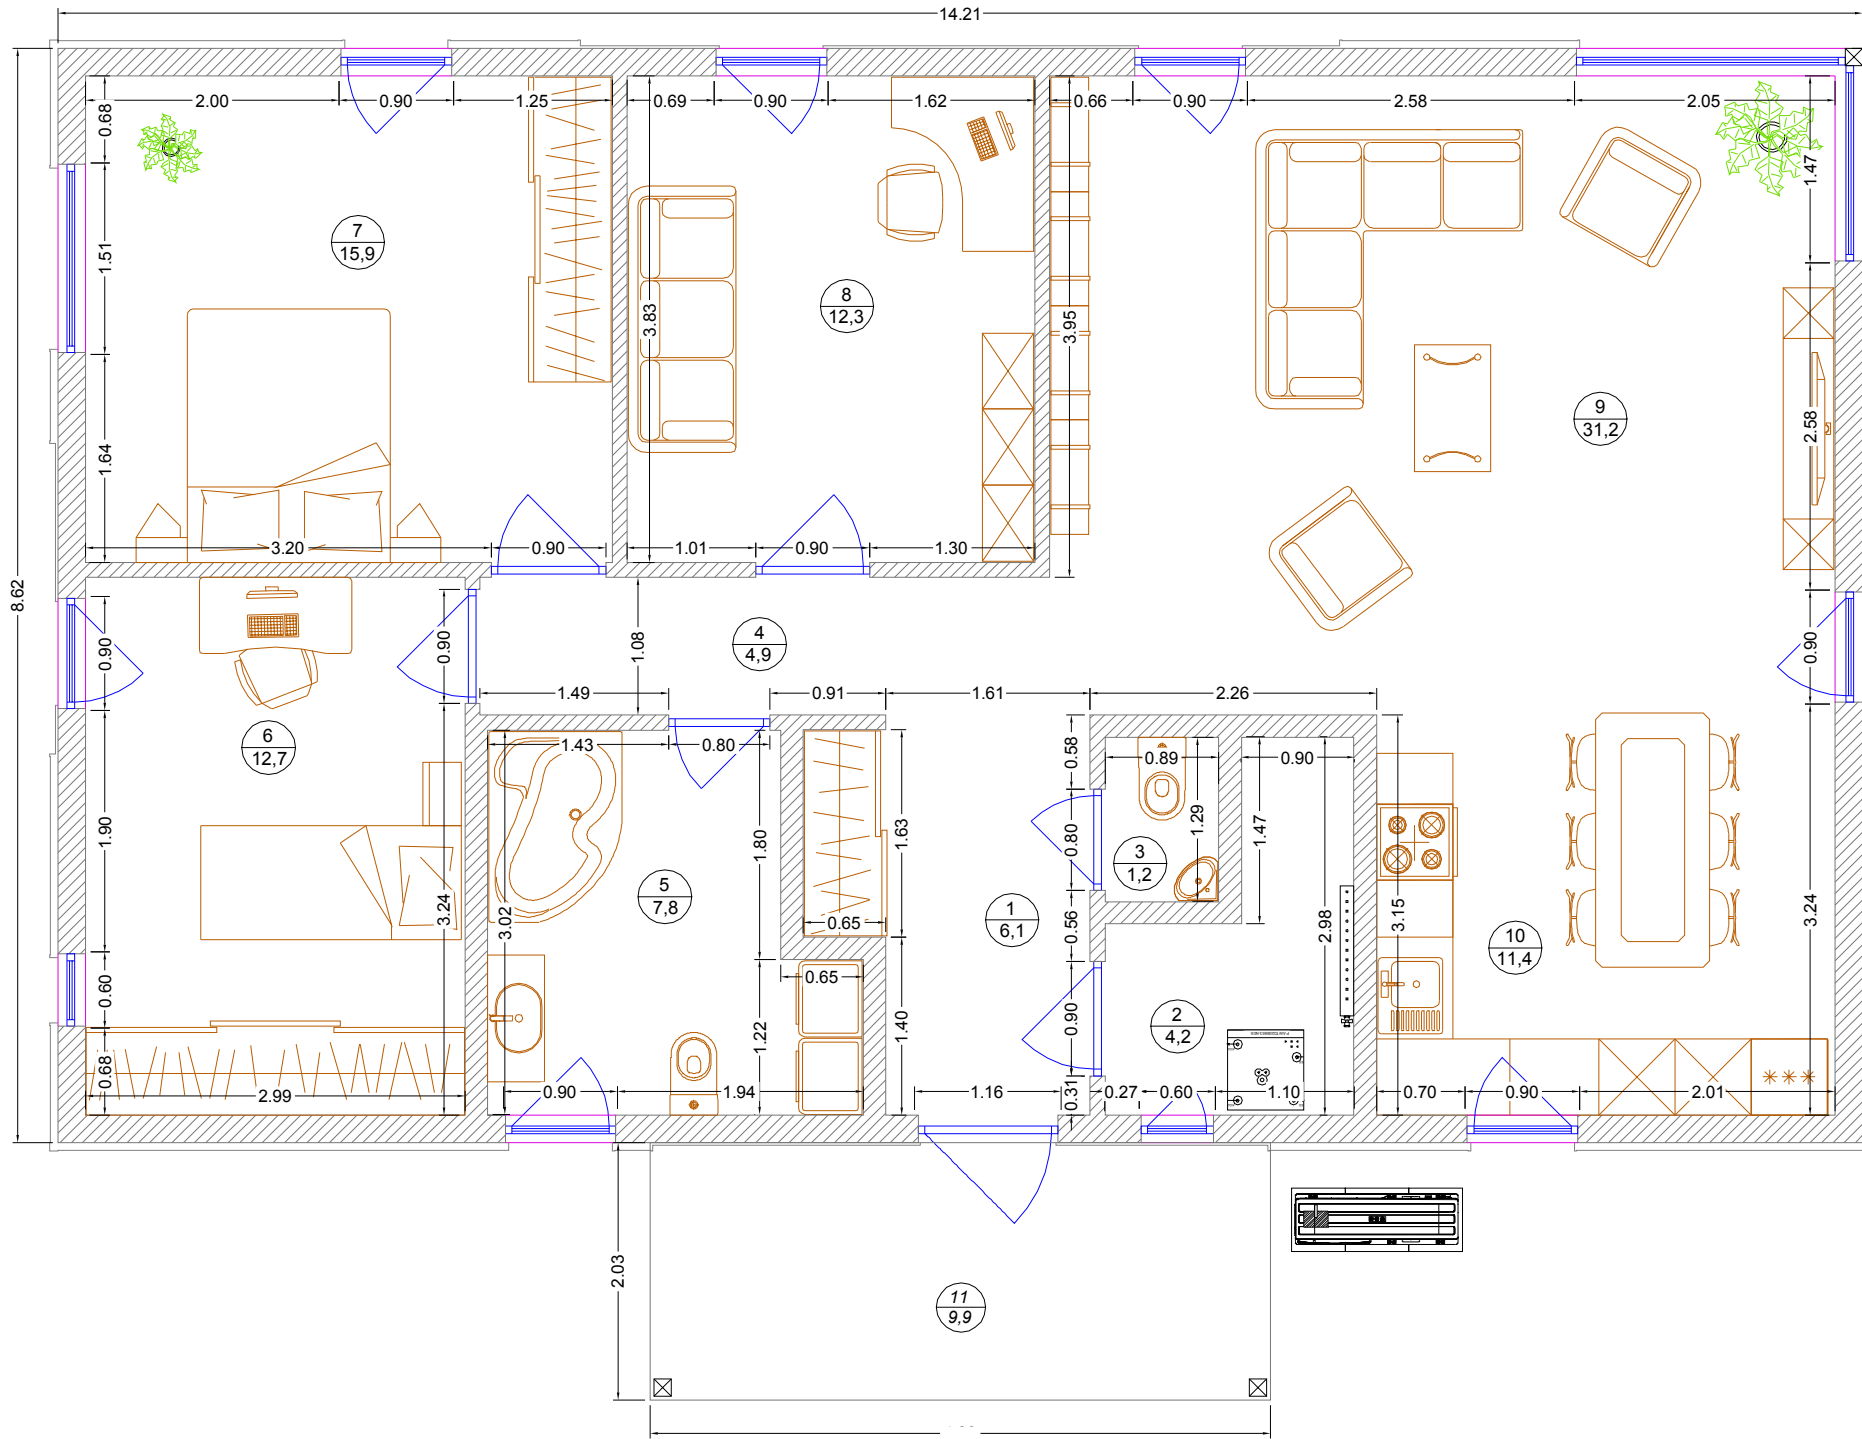

LivEko PlanA / SPOGUĻSKATS

Telpu eksplikācija		
Nr.	Nosaukums	m2
1	Gaitenis	6,1
2	Katlu telpa	4,2
3	Tualete	1,2
4	Koridors	4,9
5	Vannas istaba	7,8
6	Guļamistaba	12,7
7	Guļamistaba	15,9
8	Kabinets	12,3
9	Dzīvojamā istaba	31,2
10	Virtuve	11,4
Telpas kopā:		107,7
11	Lievenis	9,9