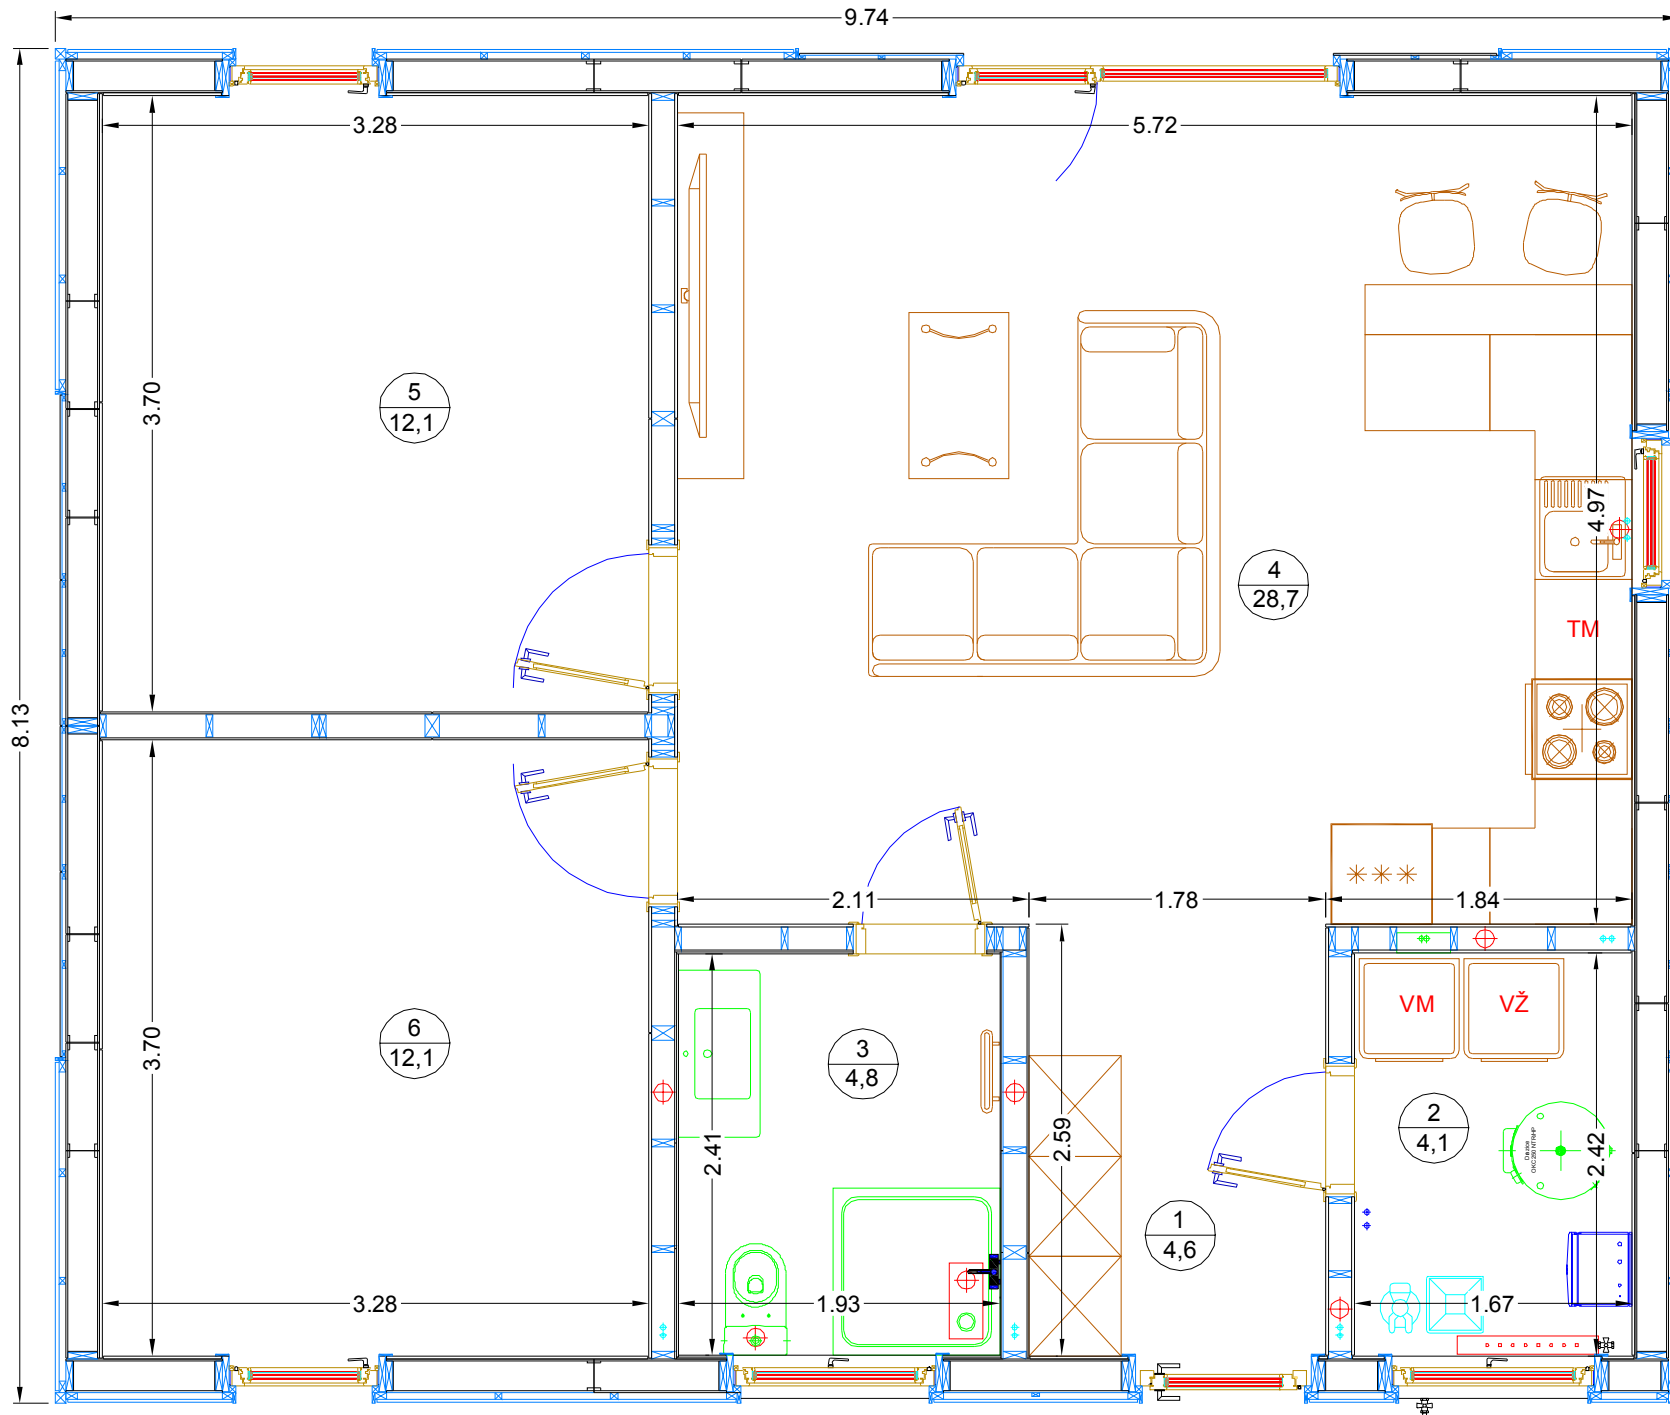

# LivErgo 66M telpu izmēri

Telpu eksplikācija LivErgo 66M		
Nr.	Nosaukums	m2
1	leejas gaitenis	4,6
2	Katlu telpa	4,1
3	Vannas istaba	4,8
4	Dzīvojamā istaba	28,7
5	Guļamistaba	12,1
6	Guļamistaba	12,1
Telpas kopā:		66,4