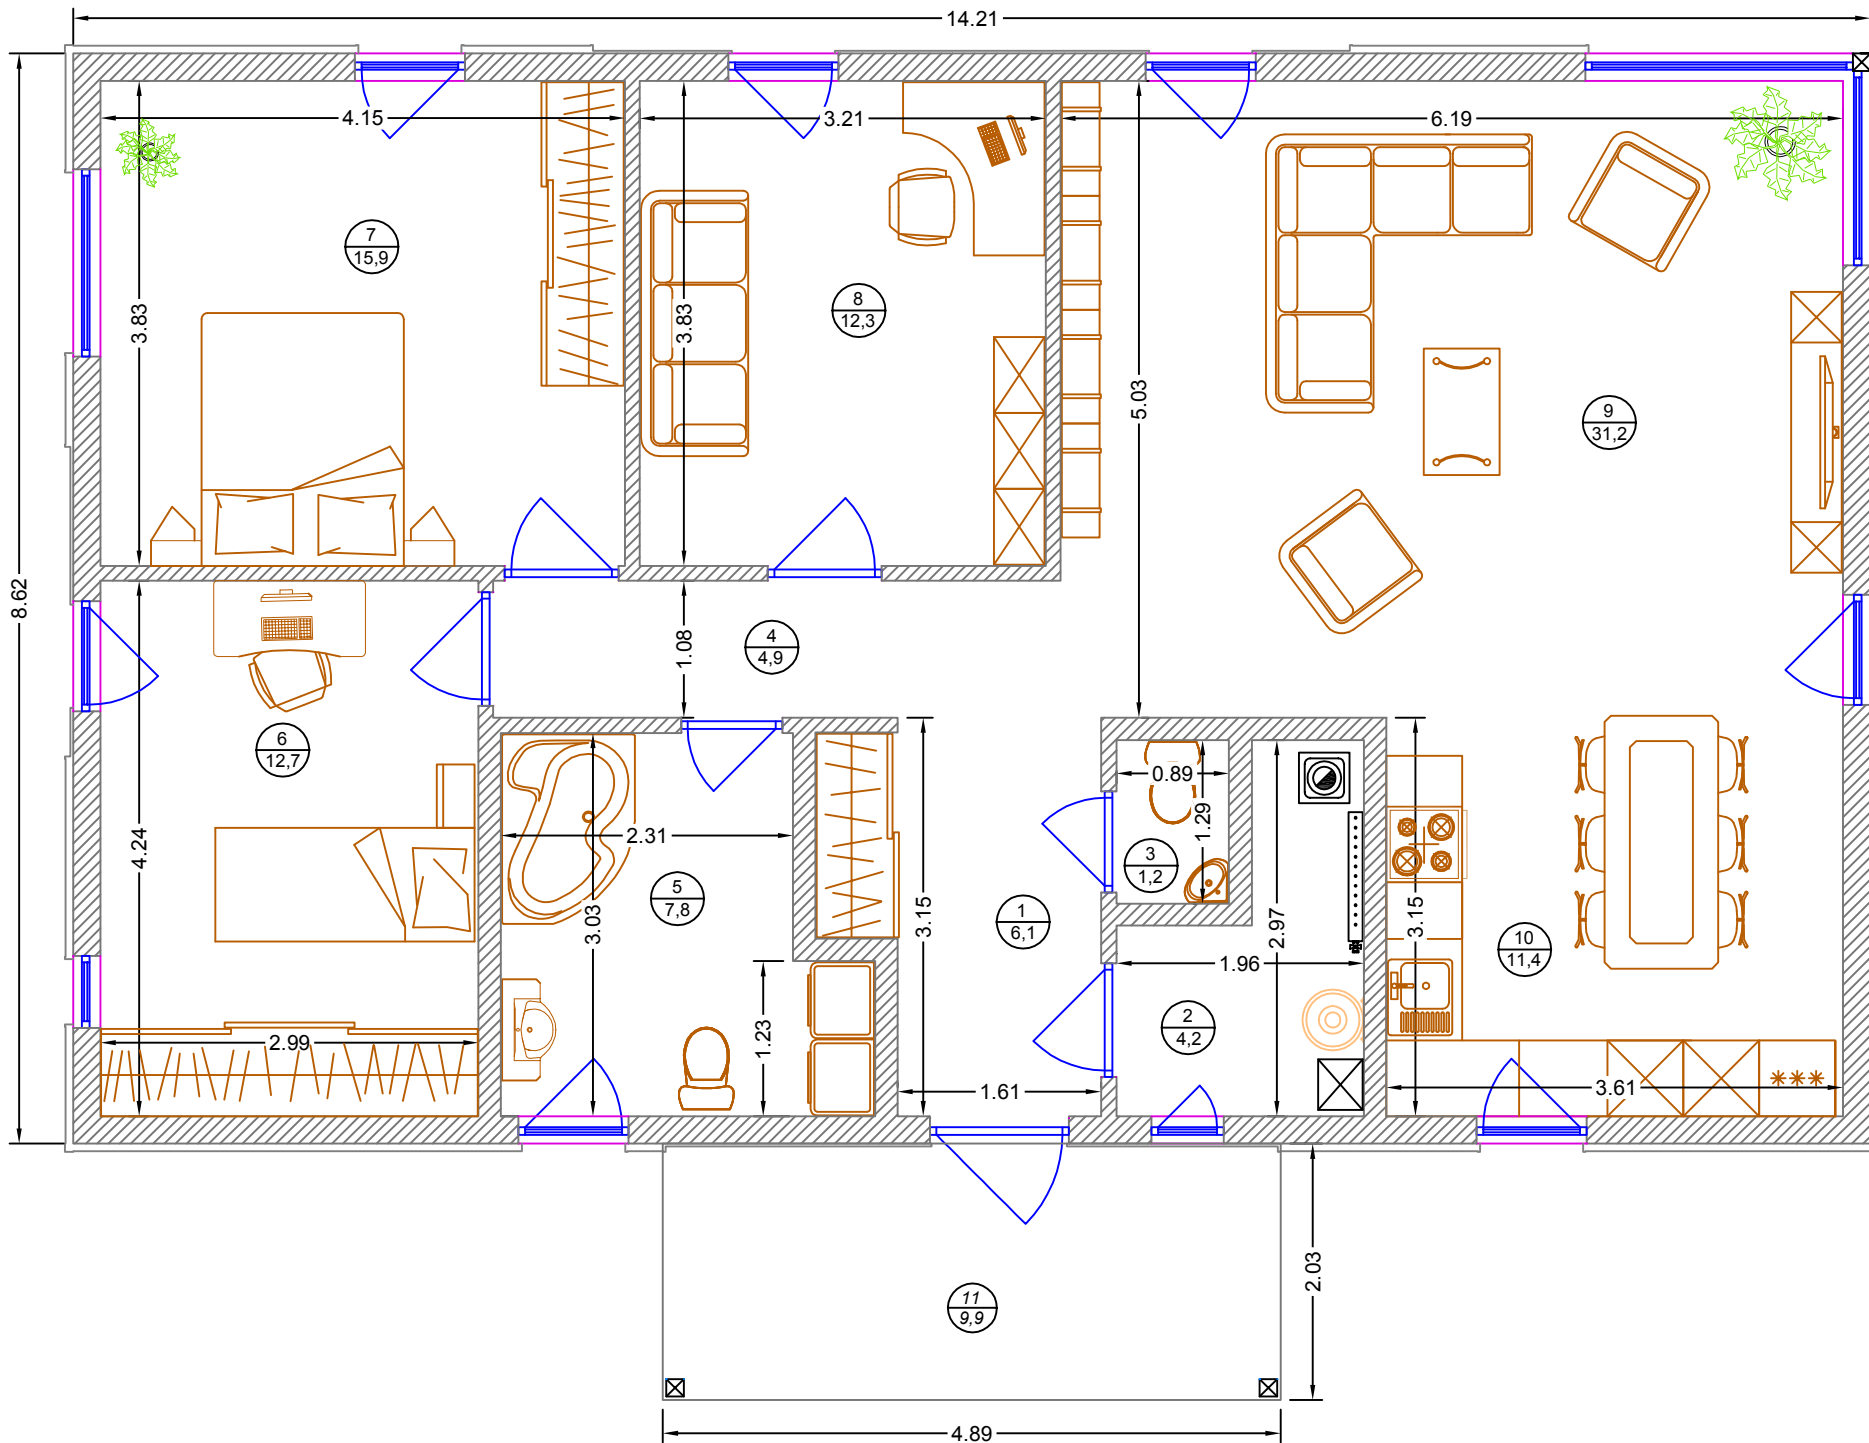

LivEko mājas plānojums un izmēri / SPOGUĻSKATS

Telpu eksplikācija		
Nr.	Nosaukums	m2
1	Gaitenis	6,1
2	Katlu telpa	4,2
3	Tualete	1,2
4	Koridors	4,9
5	Vannas istaba	7,8
6	Gujamistaba	12,7
7	Gujamistaba	15,9
8	Kabinets	12,3
9	Dzīvojamā istaba	31,2
10	Virtuve	11,4
Telpas kopā:		107,7
11	Lievenis	9,9