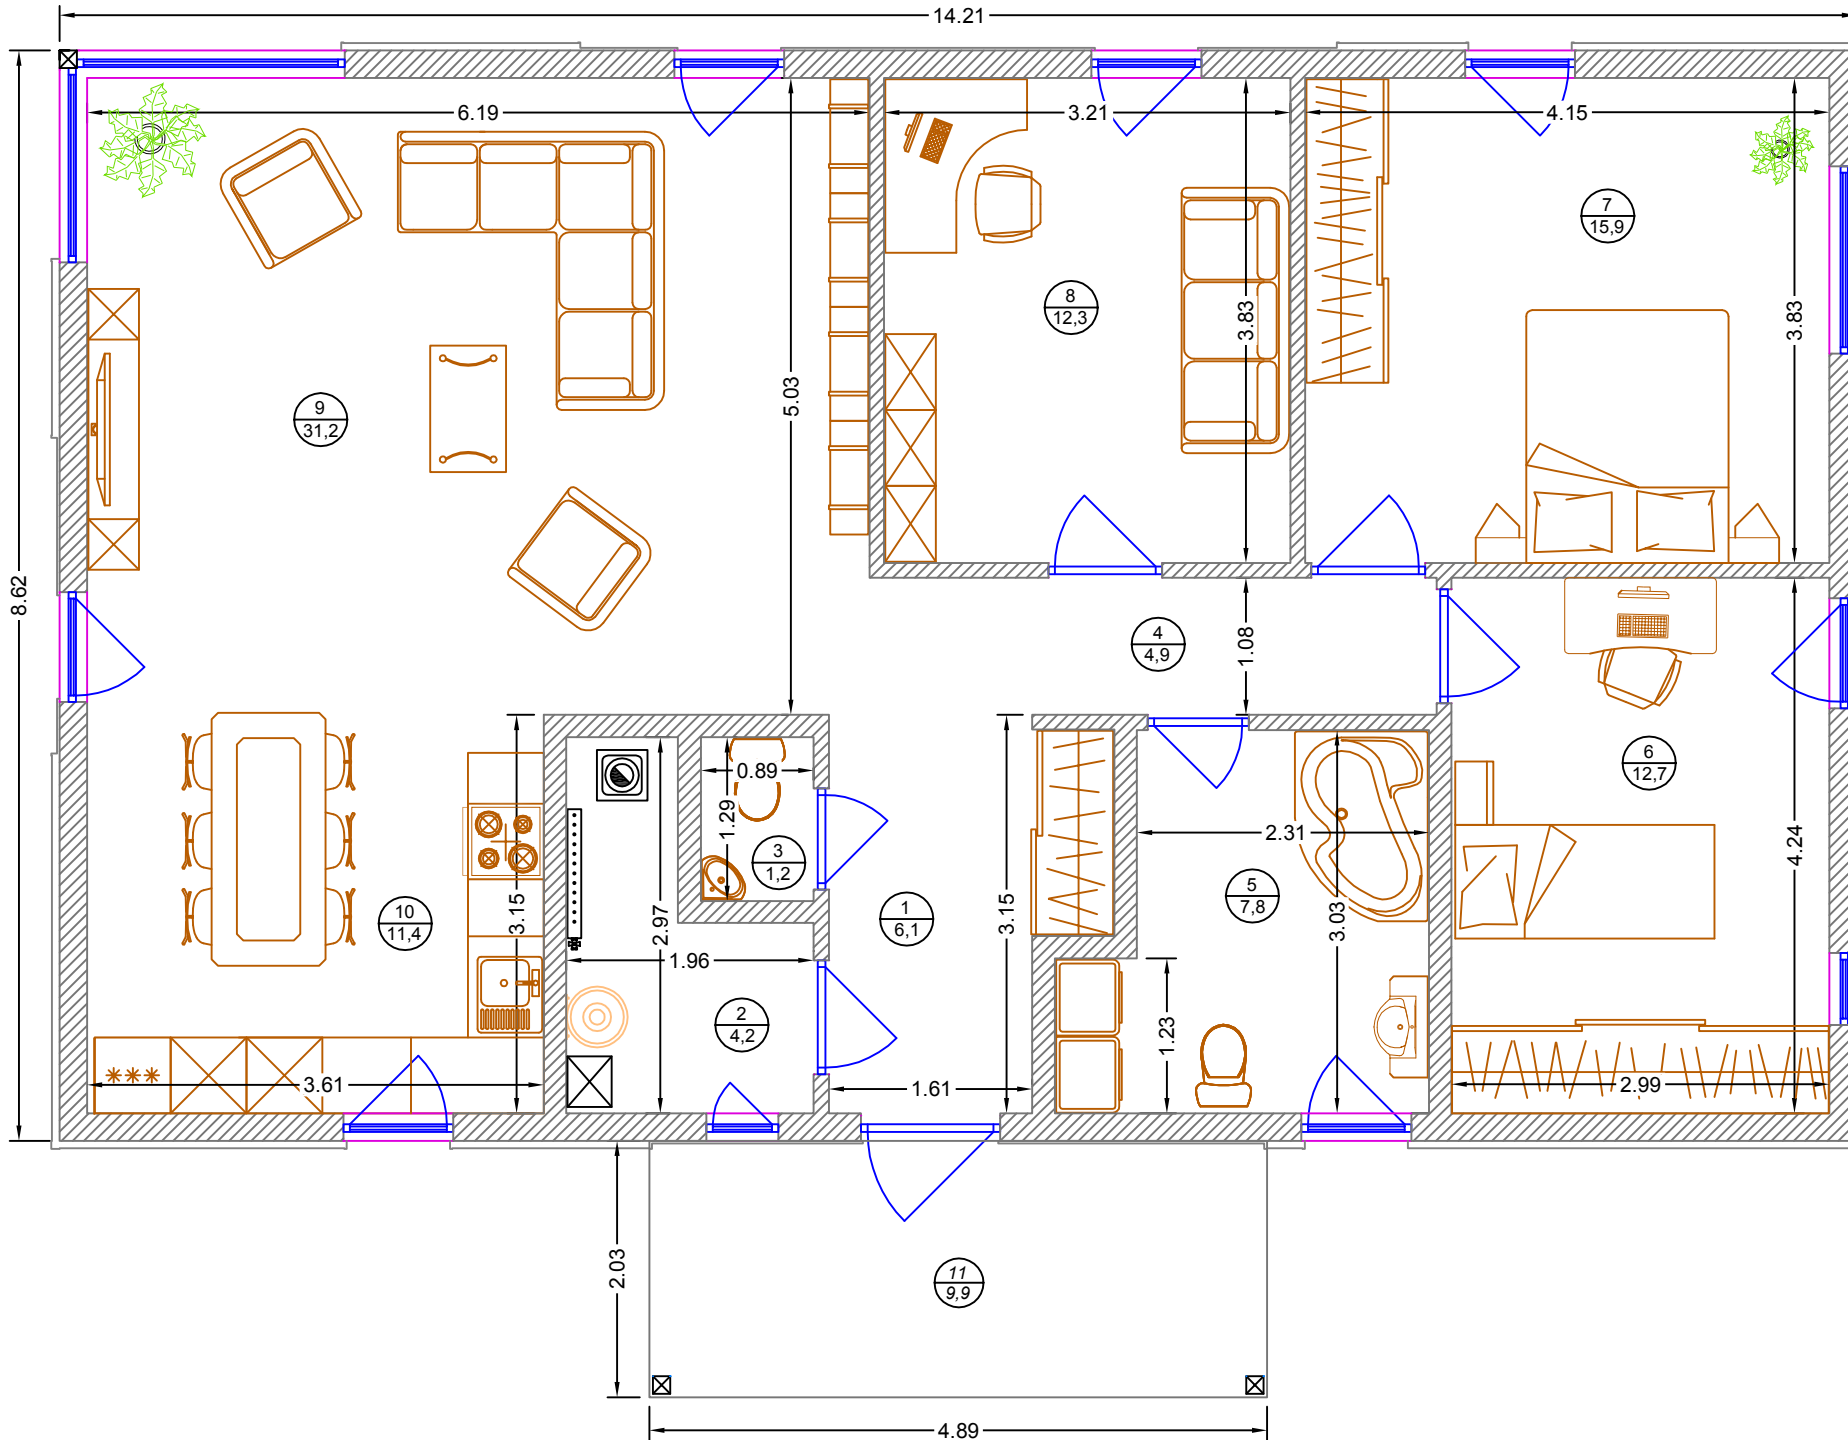

# LivEko standarta mājas plānojums un izmēri

Telpu eksplikācija		
Nr.	Nosaukums	m2
1	Gaitenis	6,1
2	Katlu telpa	4,2
3	Tualete	1,2
4	Koridors	4,9
5	Vannas istaba	7,8
6	Gujamistaba	12,7
7	Gujamistaba	15,9
8	Kabinets	12,3
9	Dzīvojamā istaba	31,2
10	Virtuve	11,4
	Telpas kopā:	107,7
11	Lievēnis	9,9