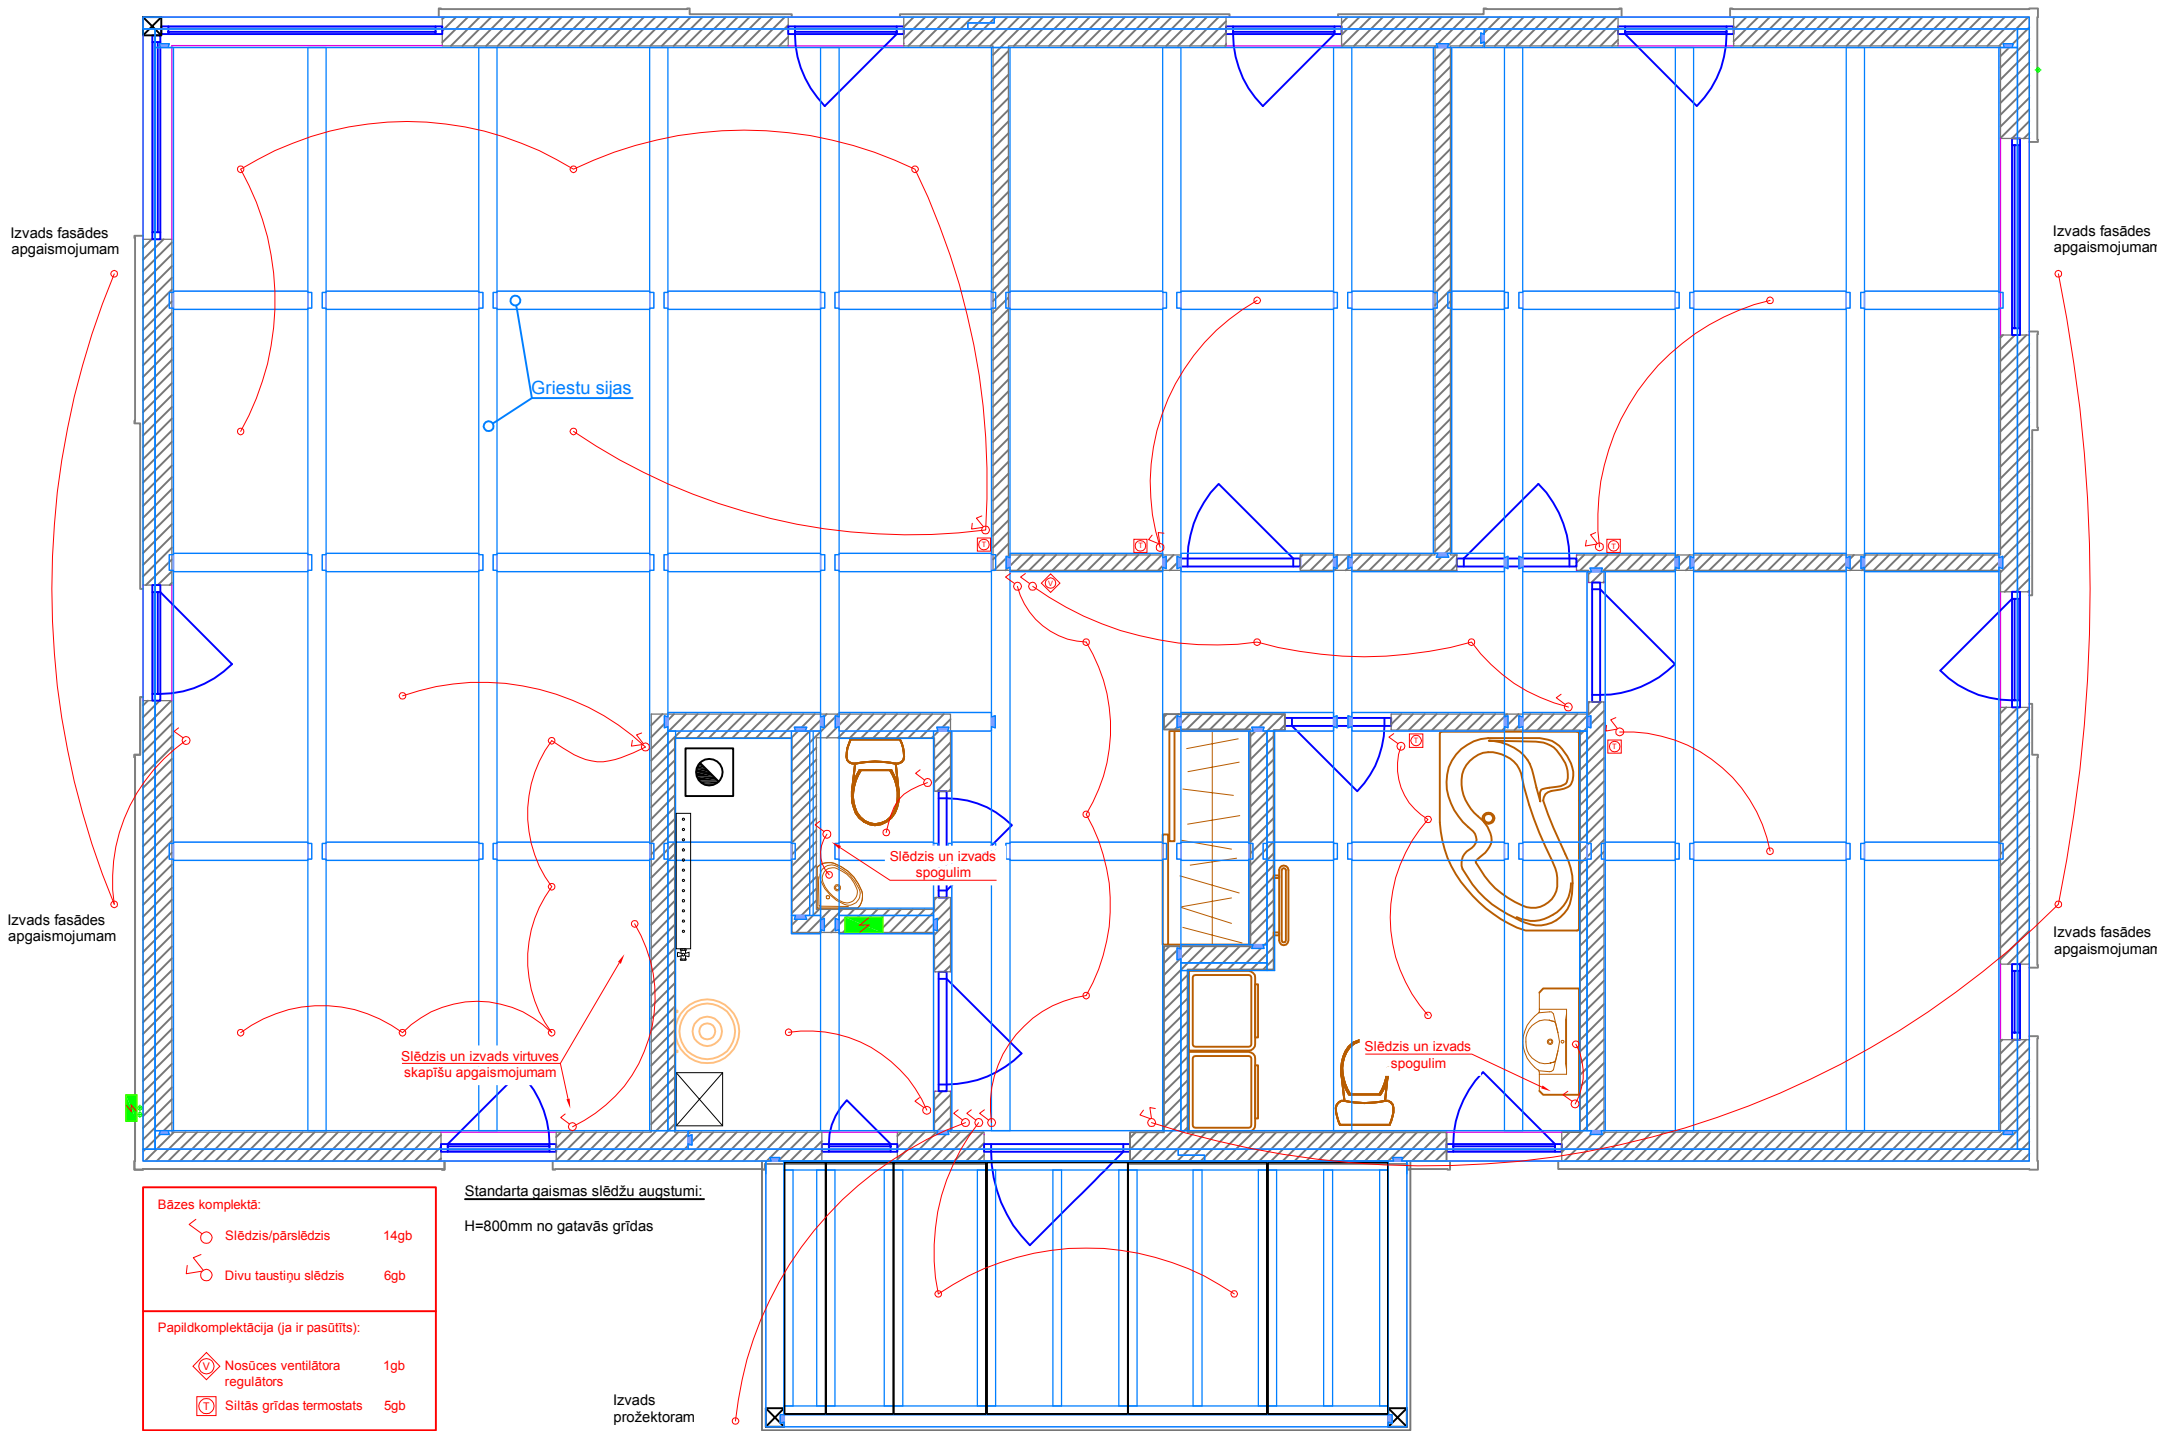

# LivEko standarta apgaismojuma izvadi un slēgums (slēdžu un izvadu novietojums var tikt mainīts)

<b>Bāzes komplektā:</b>	
	Slēdzis/pārslēdzis 14gb
	Divu taustiņu slēdzis 6gb
<b>Papildkomplektācija (ja ir pasūtīts):</b>	
	Nosūces ventilatora regulators 1gb
	Siltās grīdas termostats 5gb

**Standarta gaismas slēdžu augstumi:**  
H=800mm no gatavās grīdas

Izvads prožektoram