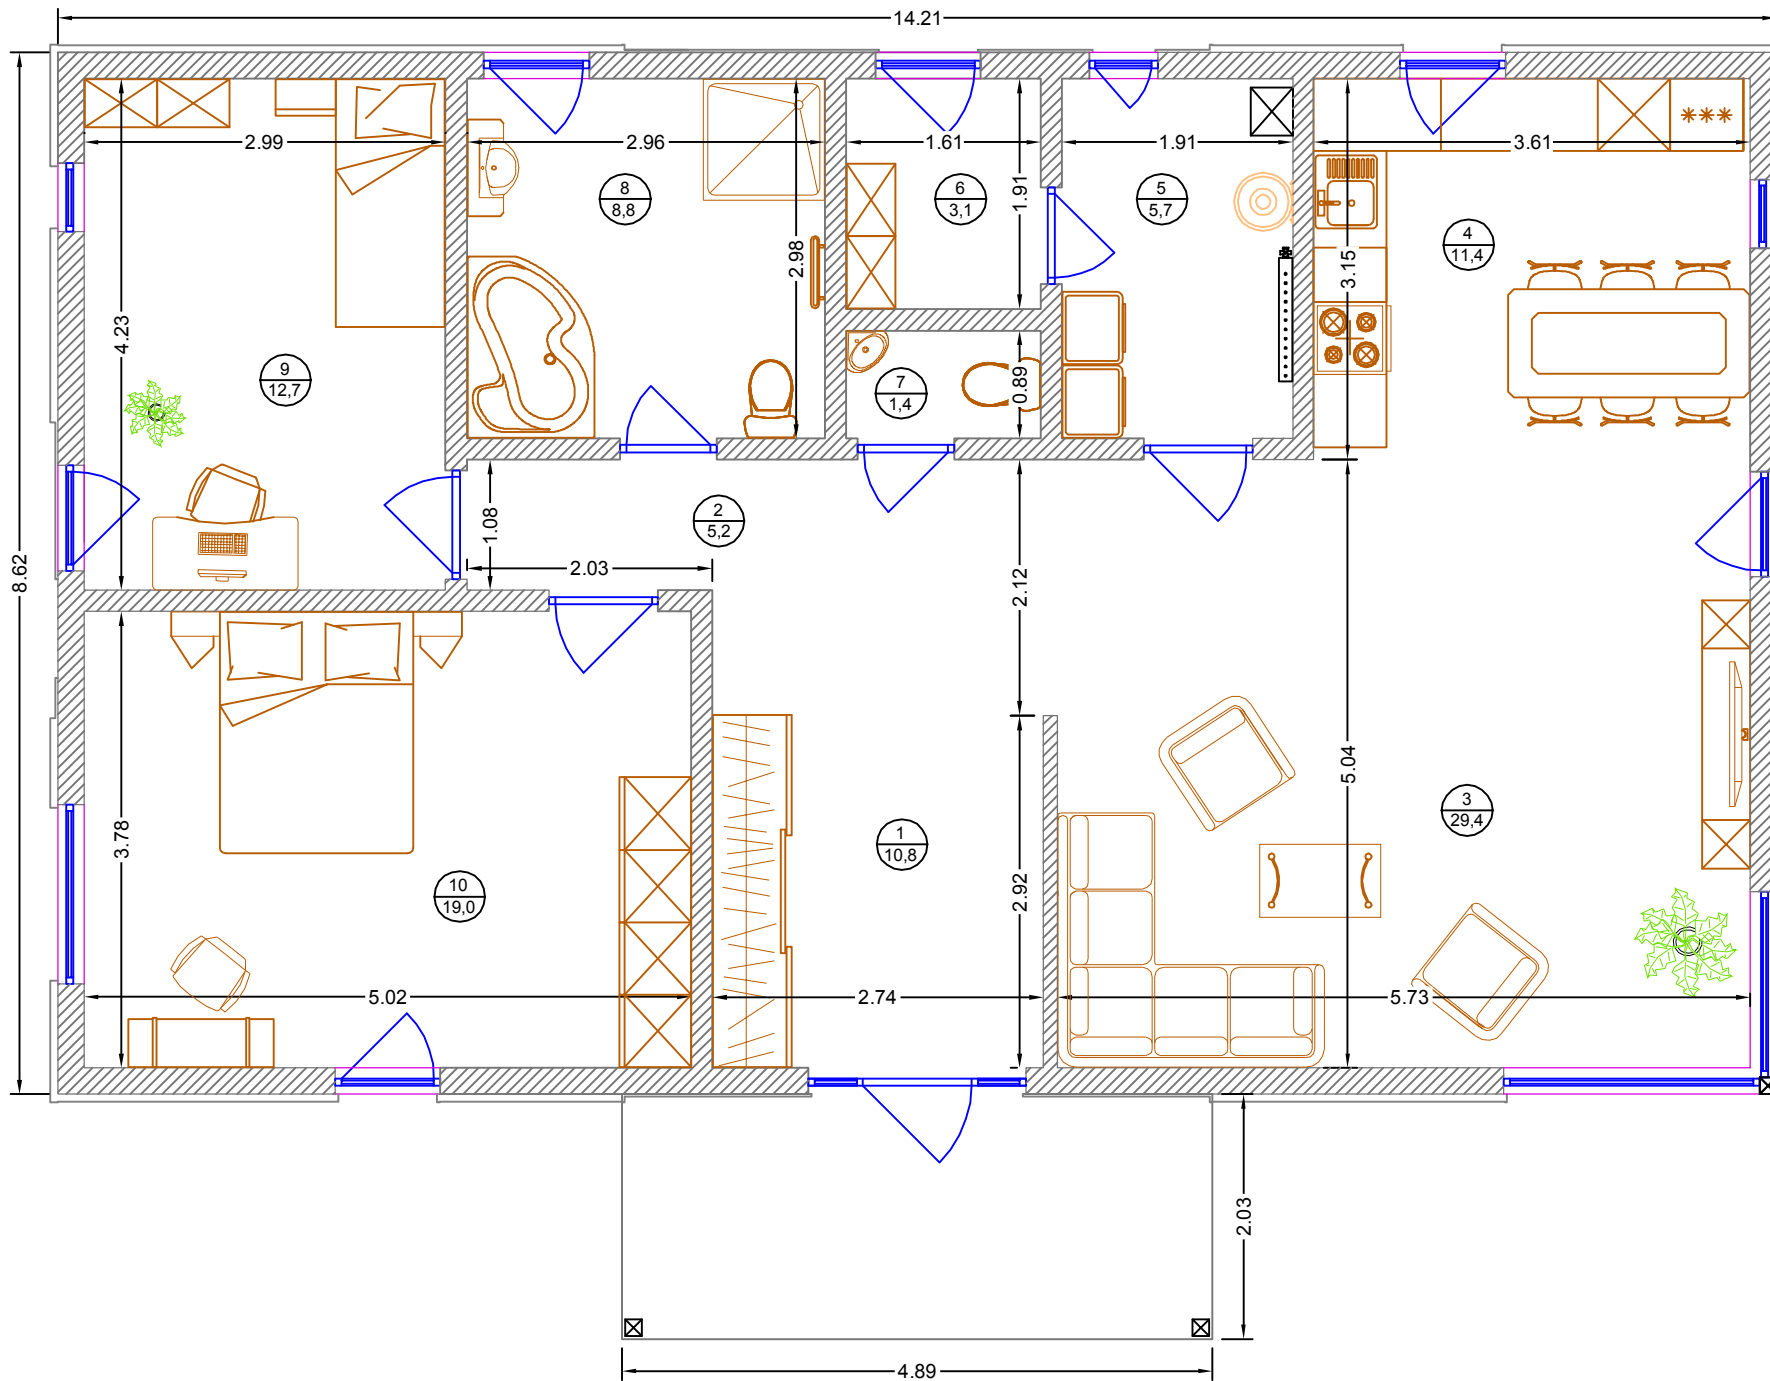

LivEko PlanD SPOGUĻSKATS

Telpu eksplikācija		
Nr.	Nosaukums	Laukums, m2
1	Koridors	10,8
2	Gaitenis	5,2
3	Dzīvojamā istaba	29,4
4	Virtuve	11,4
5	Katlu telpa	5,7
6	Pieliekamais	3,1
7	Tualete	1,4
8	Vannas istaba	8,8
9	Gujamistaba	12,7
10	Gujamistaba	19,0
Kopā:		107,5