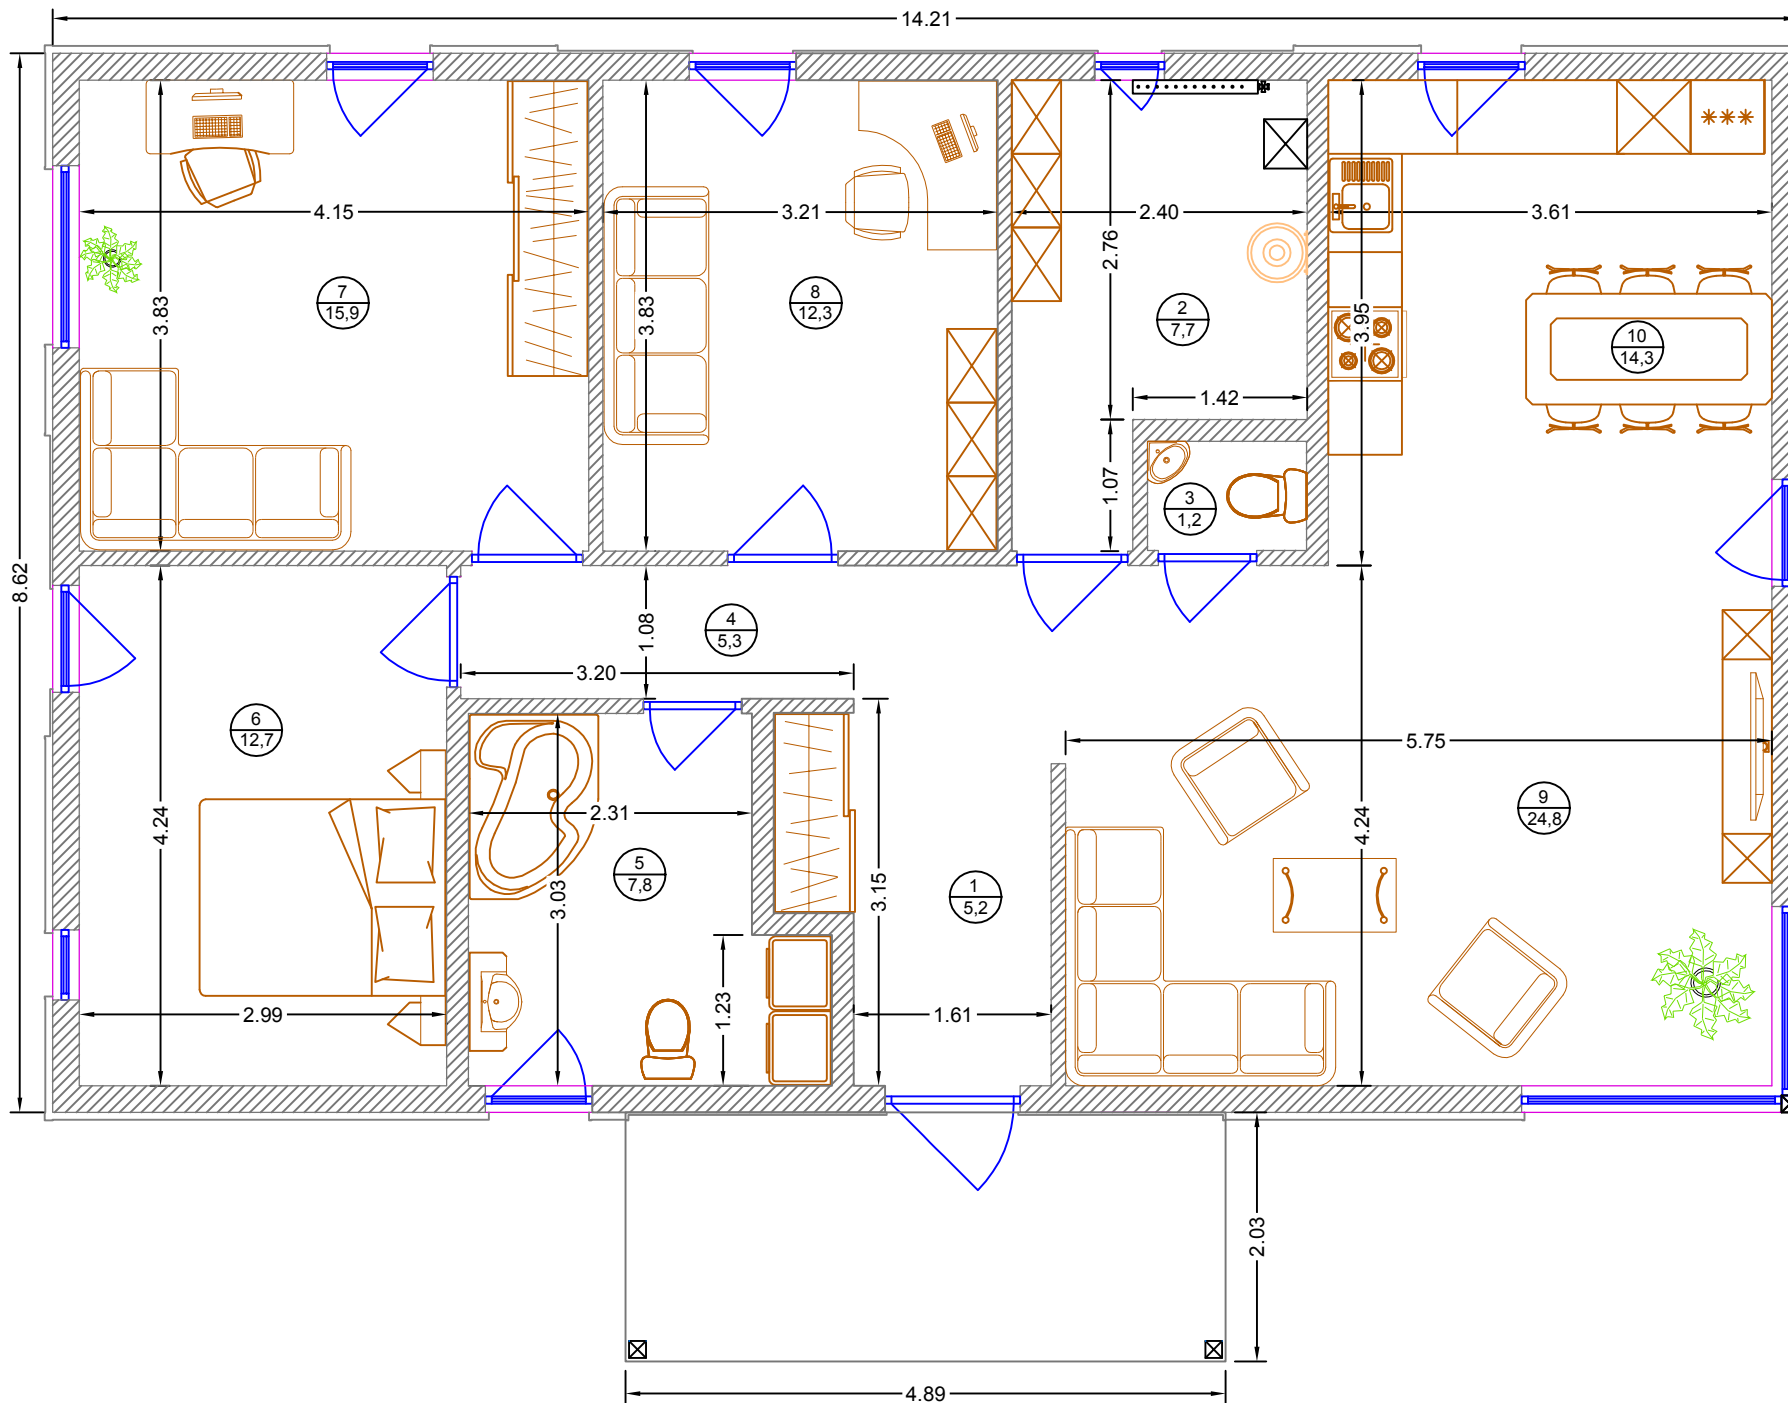

LivEko PlanC plānojums un izmēri / SPOGUĻSKATS

Telpu eksplikācija		
Nr.	Nosaukums	Laukums, m2
1	Gaitenis	5,2
2	Katlu telpa	7,7
3	Tualete	1,2
4	Koridors	5,3
5	Vannas istaba	7,8
6	Guļamistaba	12,7
7	Guļamistaba	15,9
8	Kabinets	12,3
9	Dzīvojamā istaba	24,8
10	Virtuve	14,3
Kopā:		107,2