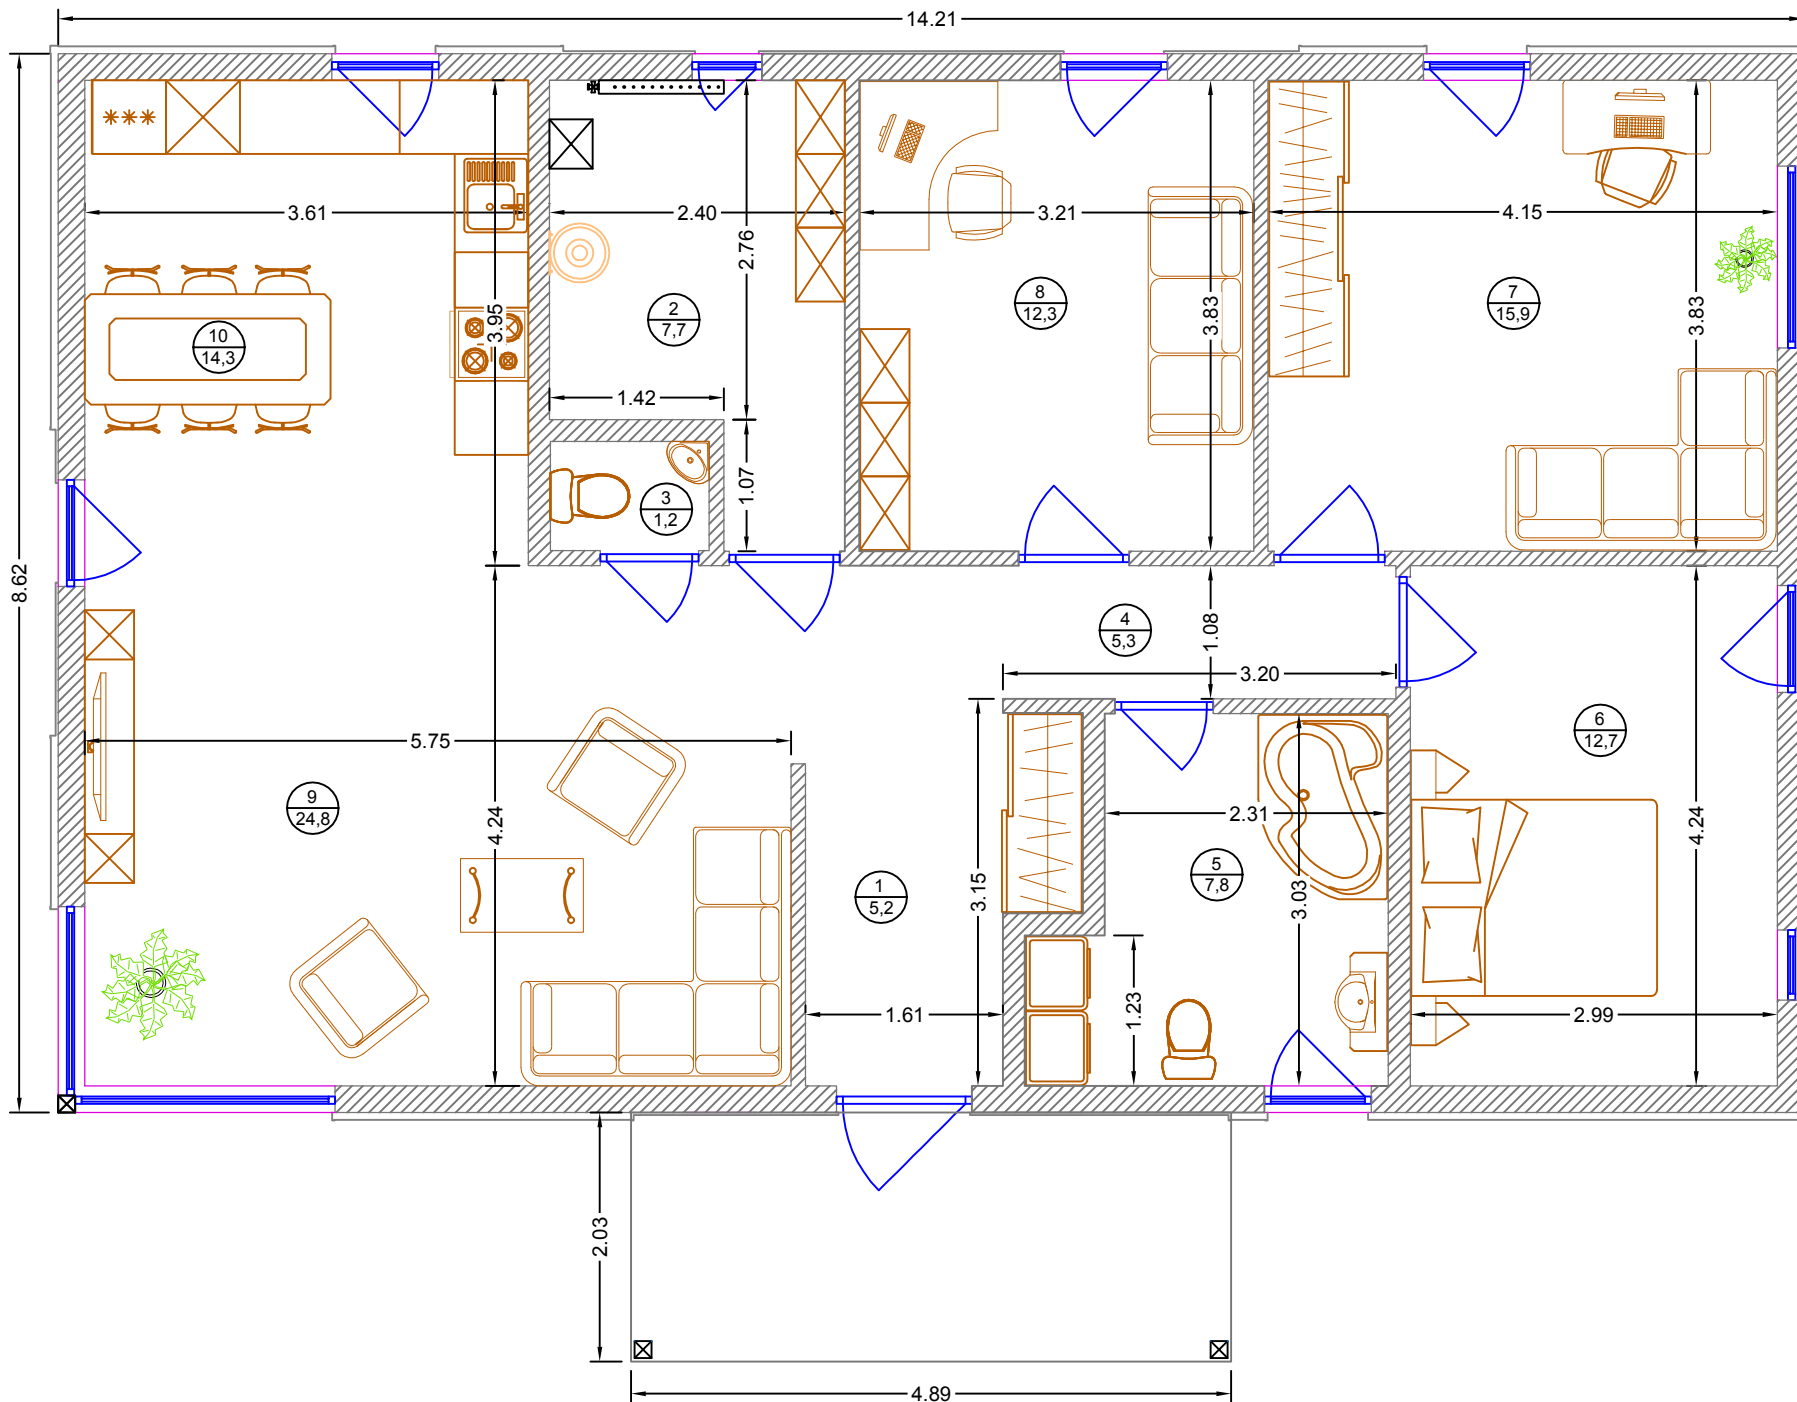

LivEko PlanC plānojums un izmēri

Telpu eksplikācija		
Nr.	Nosaukums	Laukums, m ²
1	Gaitenis	5,2
2	Kaļļu telpa	7,7
3	Tualete	1,2
4	Koridors	5,3
5	Vannas istaba	7,8
6	Guļamistaba	12,7
7	Guļamistaba	15,9
8	Kabinets	12,3
9	Dzīvojamā istaba	24,8
10	Virtuve	14,3
Kopā:		107,2