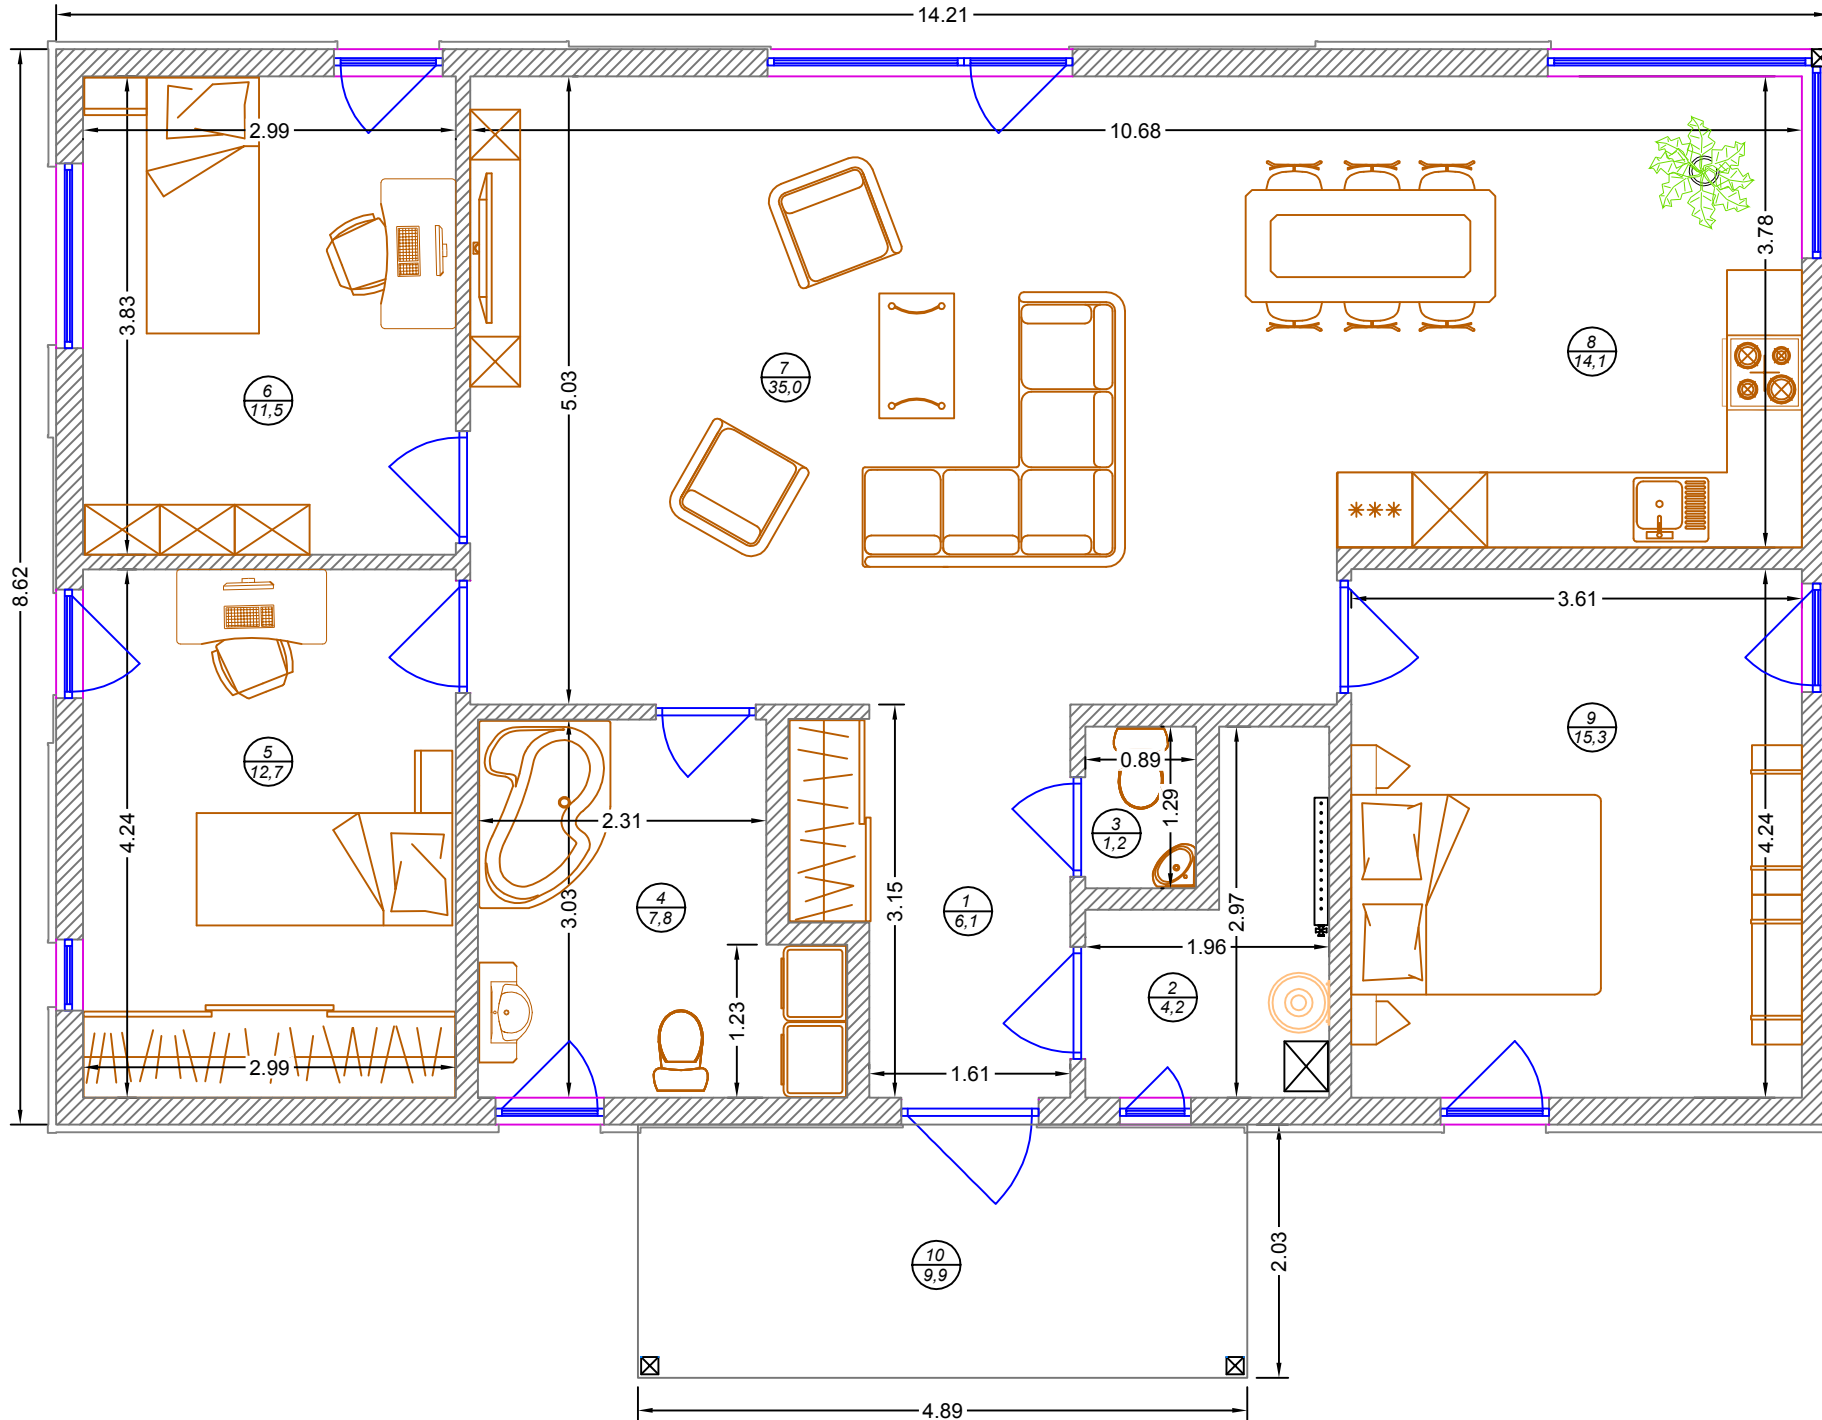

LivEko planB mājas plānojums un izmēri / SPOGUĻSKATS

| Telpu eksplikācija |               |       |
|--------------------|---------------|-------|
| Nr.                | Nosaukums     | m2    |
| 1                  | Gaitenis      | 6,1   |
| 2                  | Katlu telpa   | 4,2   |
| 3                  | Tualete       | 1,2   |
| 4                  | Vannas istaba | 7,8   |
| 5                  | Gujamistaba   | 12,7  |
| 6                  | Gujamistaba   | 11,5  |
| 7                  | Halle         | 35,0  |
| 8                  | Virtuve       | 14,1  |
| 9                  | Gujamistaba   | 15,3  |
|                    | Telpas kopā:  | 107,9 |
| 10                 | Lievenis      | 9,9   |