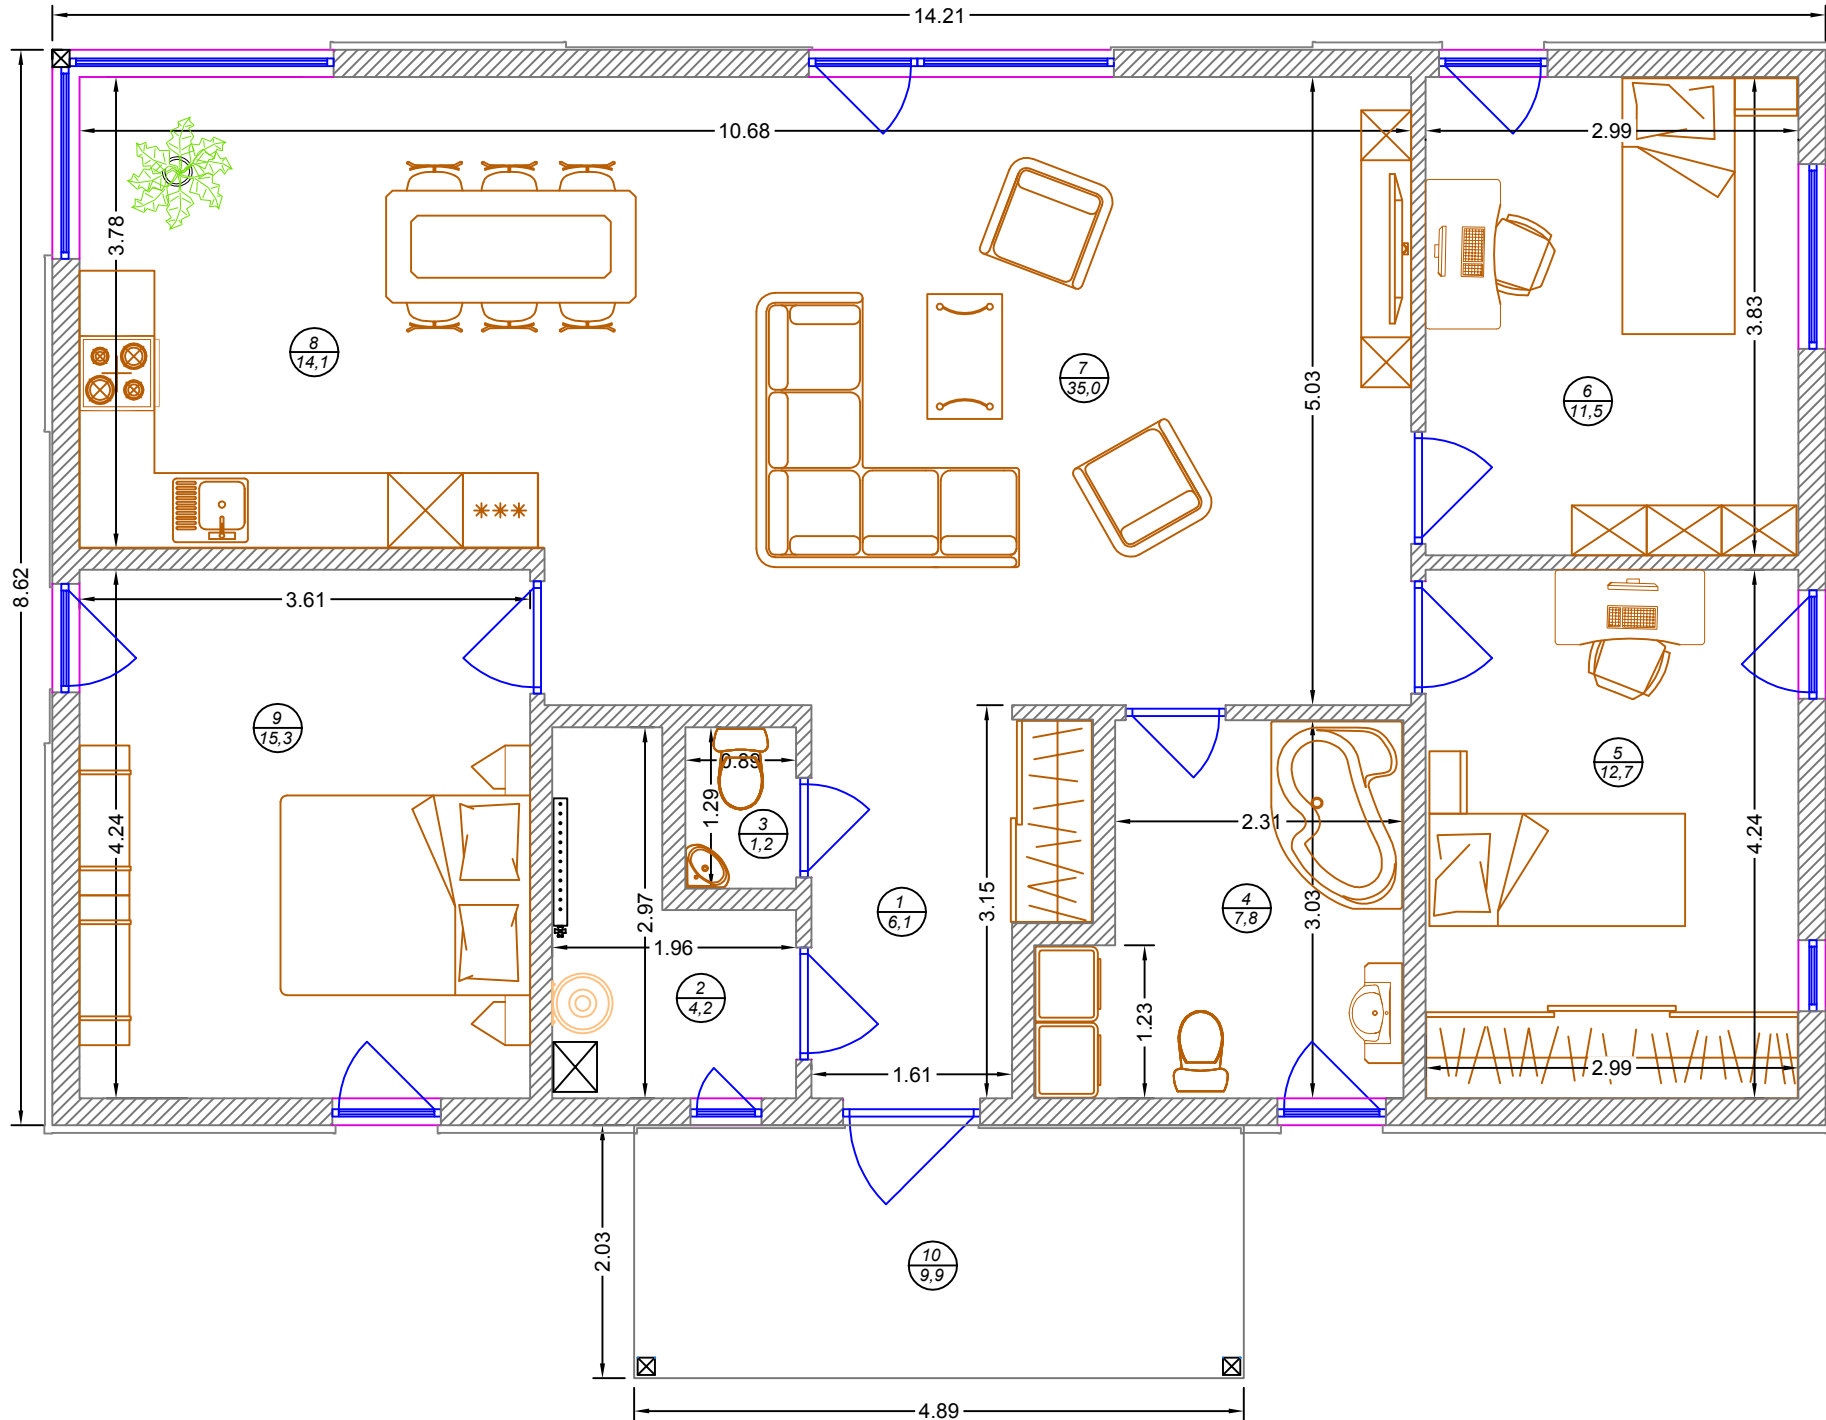

LivEko planB mājas plānojums un izmēri

Telpu eksplikācija		
Nr.	Nosaukums	m2
1	Gaitenis	6,1
2	Katu telpa	4,2
3	Tualete	1,2
4	Vannas istaba	7,8
5	Gūjamistaba	12,7
6	Gūjamistaba	11,5
7	Halle	35,0
8	Virtuve	14,1
9	Gūjamistaba	15,3
	Telpas kopā:	107,9
10	Lievenis	9,9