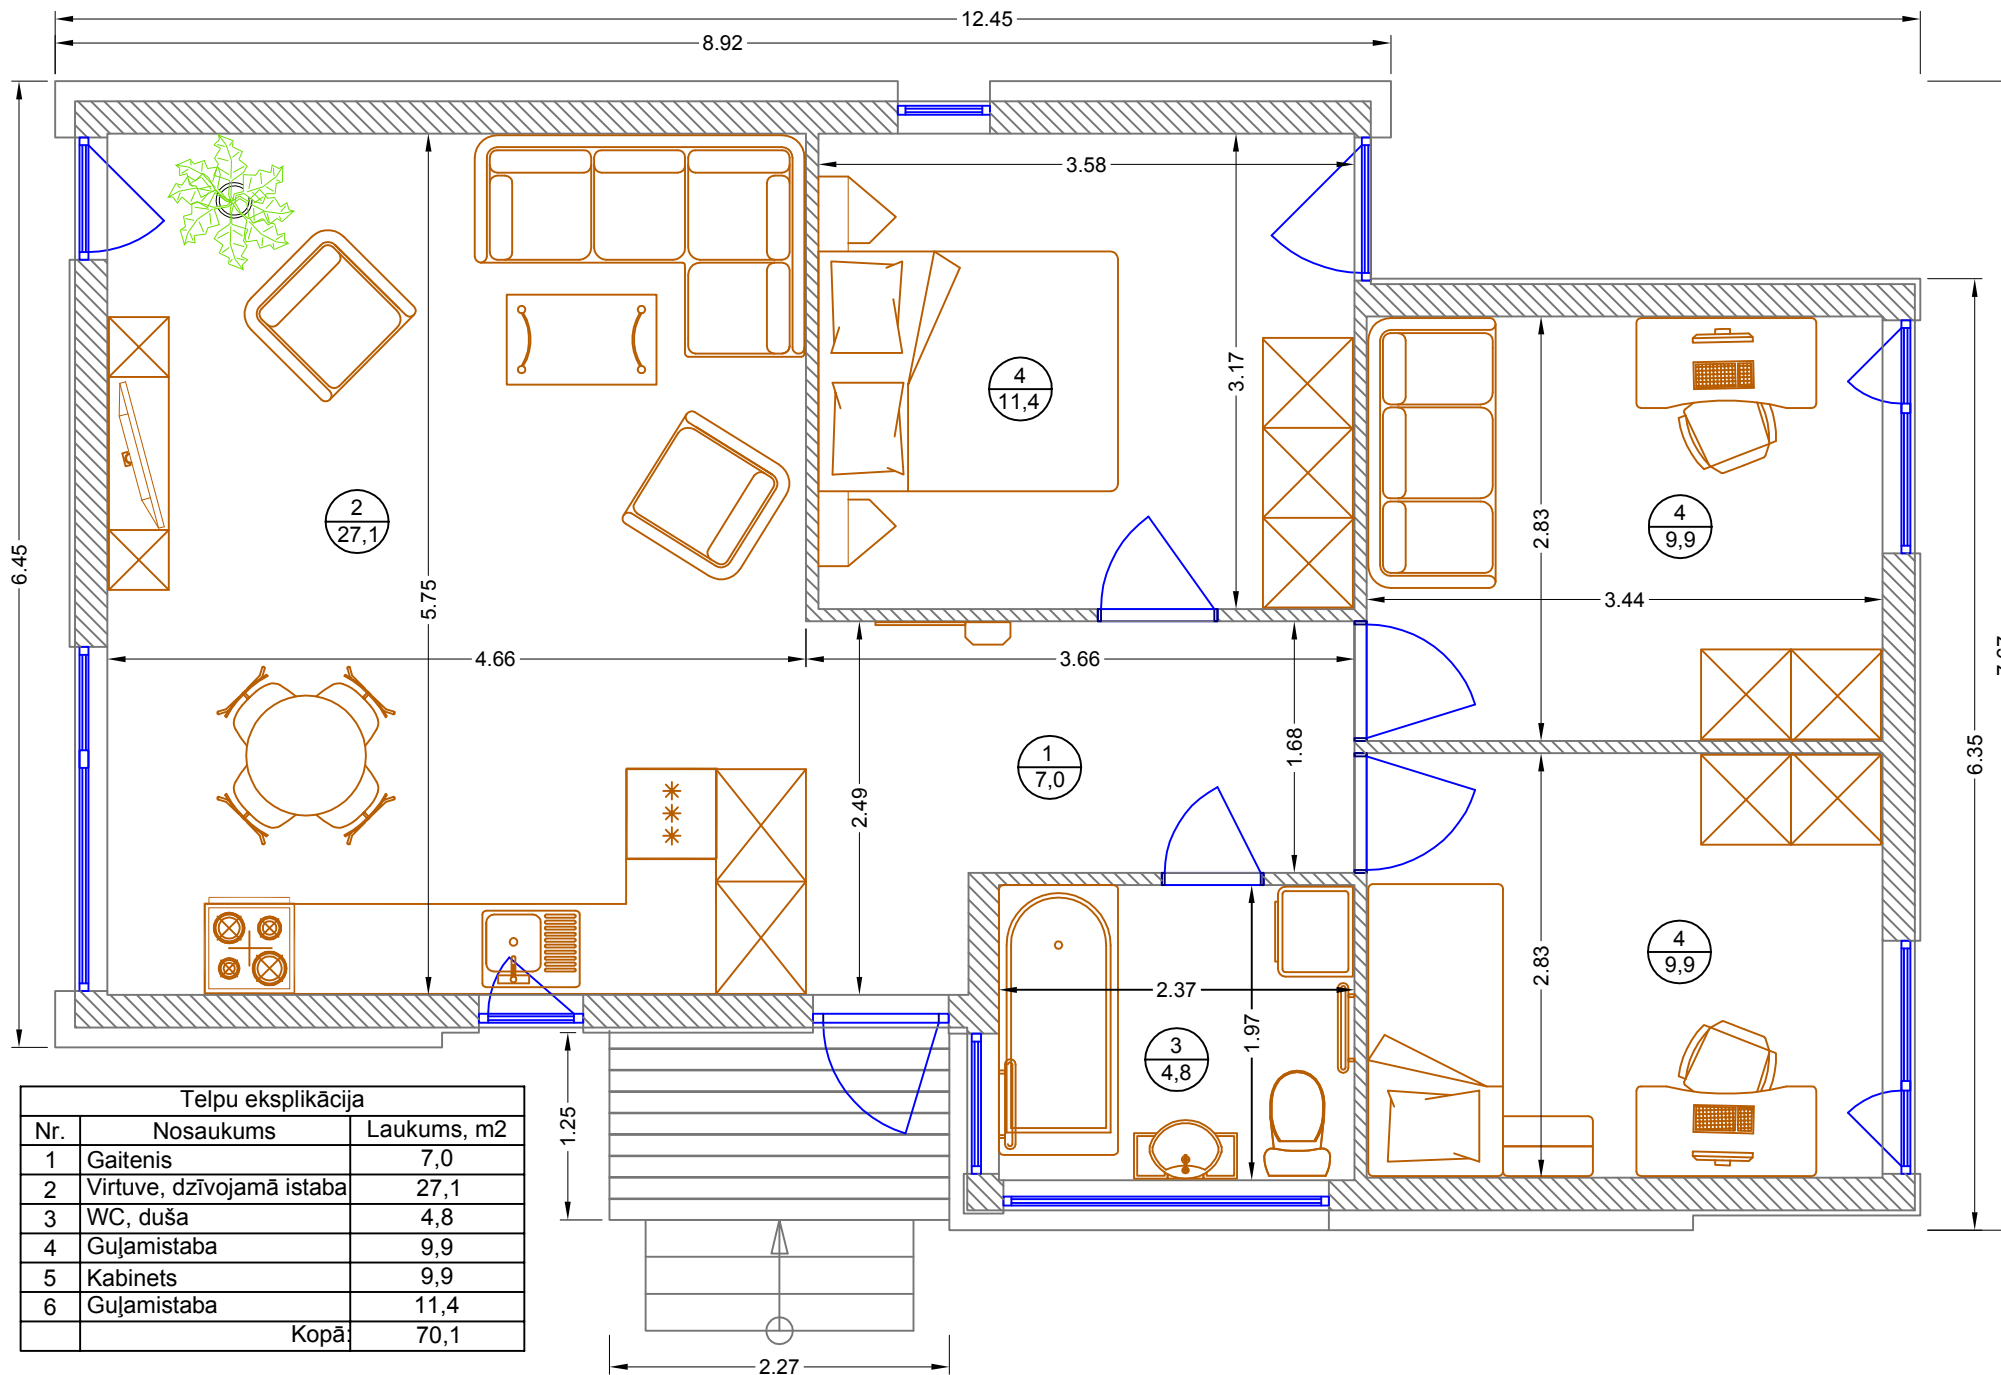

Kompaktās mājas izmēri- **SPOGUĻSKATA PLĀNOJUMS**

Telpu eksplikācija		
Nr.	Nosaukums	Laukums, m ²
1	Gaitenis	7,0
2	Virtuve, dzīvojamā istaba	27,1
3	WC, duša	4,8
4	Guļamistaba	9,9
5	Kabinets	9,9
6	Guļamistaba	11,4
Kopā:		70,1